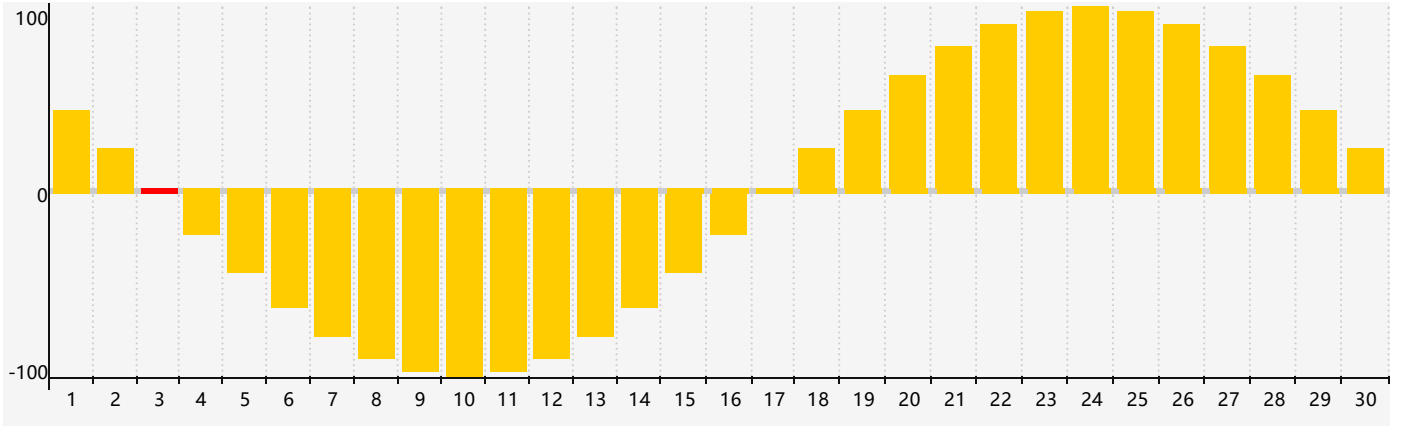

2024年4月情绪生理周期曲线图

公元2024年四月 农历甲辰年 [龙年]

星期日	星期一	星期二	星期三	星期四	星期五	星期六
廿二 31	廿三 1	廿四 2	廿五 3 情绪临界期	清明 廿六 4	廿七 5	廿八 6
廿九 7	三十 8	三月 初一 9	初二 10	初三 11	初四 12	初五 13
初六 14	初七 15	初八 16	初九 17	初十 18	谷雨 十一 19	十二 20
十三 21	十四 22	十五 23	十六 24	十七 25	十八 26	十九 27
二十 28	廿一 29	廿二 30	廿三 1 情绪临界期	廿四 2	廿五 3	廿六 4