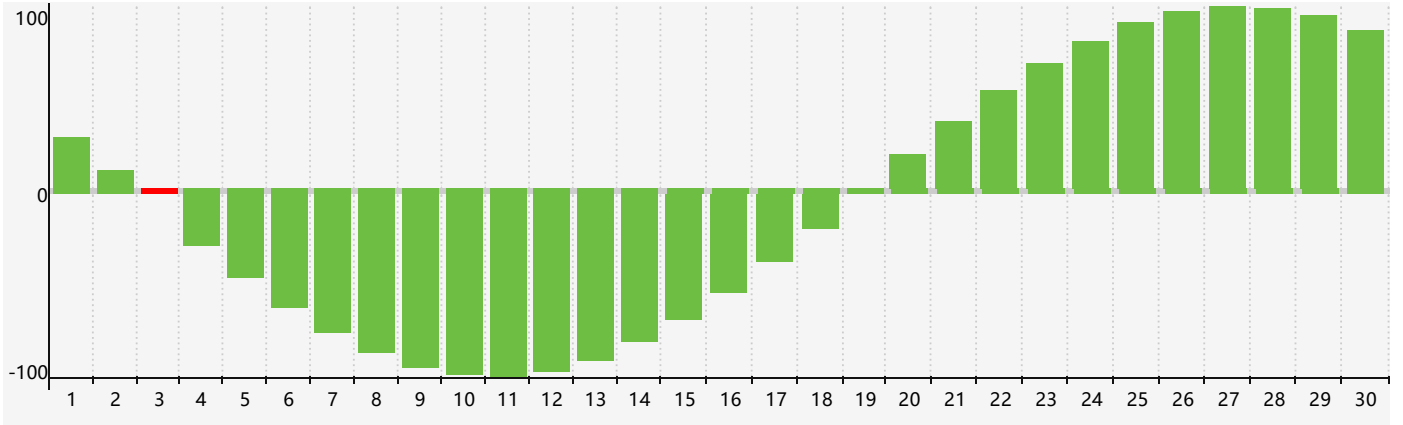

2024年4月智力生理周期曲线图

2024年4月情绪生理周期曲线图

2024年4月体力生理周期曲线图

公元2024年四月 农历甲辰年 [龙年]

星期日	星期一	星期二	星期三	星期四	星期五	星期六
廿二 31	廿三 1	廿四 2	廿五 3 智力临界期	清明 廿六 4	廿七 5	廿八 6
廿九 7	三十 8	三月 初一 9	初二 10	初三 11	初四 12	初五 13 情绪临界期 体力临界期
初六 14	初七 15	初八 16	初九 17	初十 18	谷雨 十一 19	十二 20
十三 21	十四 22	十五 23	十六 24	十七 25	十八 26	十九 27
二十 28	廿一 29	廿二 30	廿三 1	廿四 2	廿五 3	廿六 4