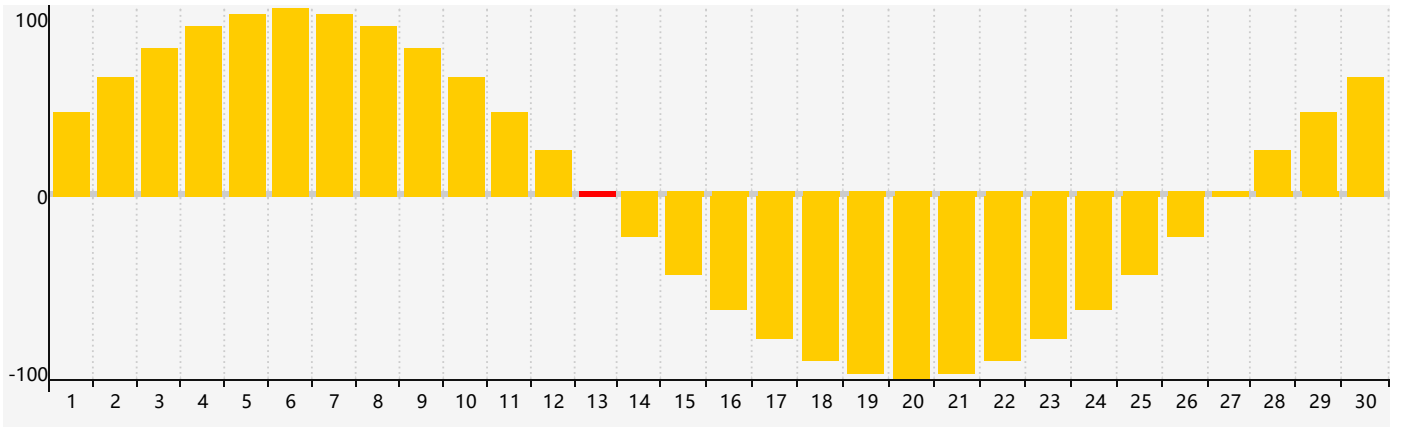

2024年4月智力生理周期曲线图

2024年4月情绪生理周期曲线图

2024年4月体力生理周期曲线图

公元2024年四月 农历甲辰年 [龙年]

星期日	星期一	星期二	星期三	星期四	星期五	星期六
廿二 31	廿三 1	廿四 2	廿五 3 智力临界期	清明 廿六 4	廿七 5	廿八 6
廿九 7	三十 8	三月 初一 9	初二 10	初三 11	初四 12	初五 13 情绪临界期 体力临界期
初六 14	初七 15	初八 16	初九 17	初十 18	谷雨 十一 19	十二 20
十三 21	十四 22	十五 23	十六 24	十七 25	十八 26	十九 27
二十 28	廿一 29	廿二 30	廿三 1	廿四 2	廿五 3	廿六 4