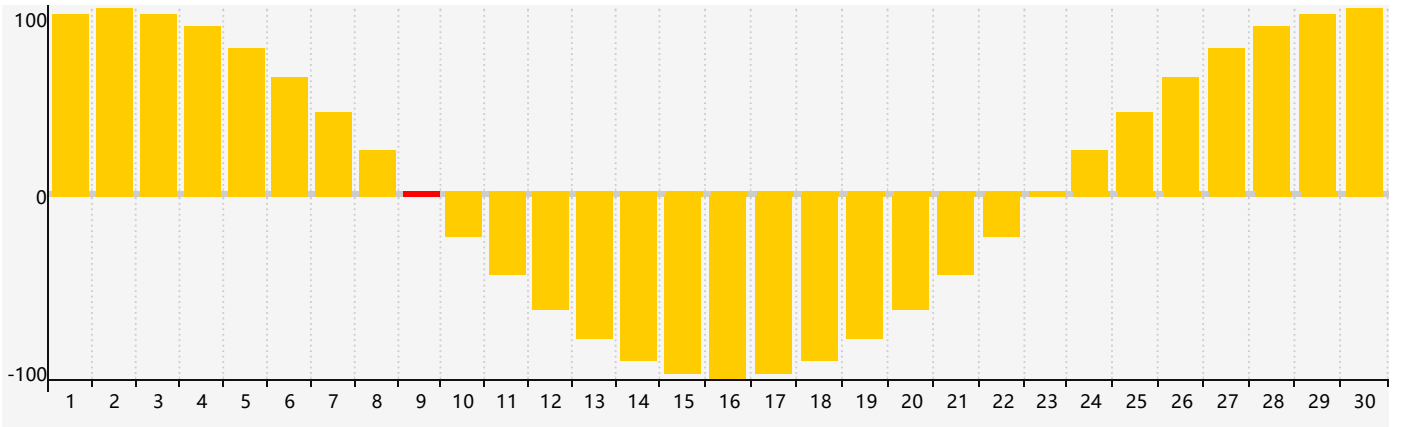

2024年4月智力生理周期曲线图

2024年4月情绪生理周期曲线图

2024年4月体力生理周期曲线图

公元2024年四月 农历甲辰年 [龙年]

星期日	星期一	星期二	星期三	星期四	星期五	星期六
廿二 31	廿三 1 体力临界期	廿四 2	廿五 3	清明 廿六 4	廿七 5	廿八 6
廿九 7	三十 8	三月初一 9 情绪临界期	初二 10	初三 11	初四 12	初五 13
初六 14	初七 15	初八 16	初九 17	初十 18	谷雨 十一 19	十二 20
十三 21	十四 22	十五 23	十六 24 体力临界期	十七 25	十八 26	十九 27
二十 28	廿一 29	廿二 30	廿三 1	廿四 2 智力临界期	廿五 3	廿六 4