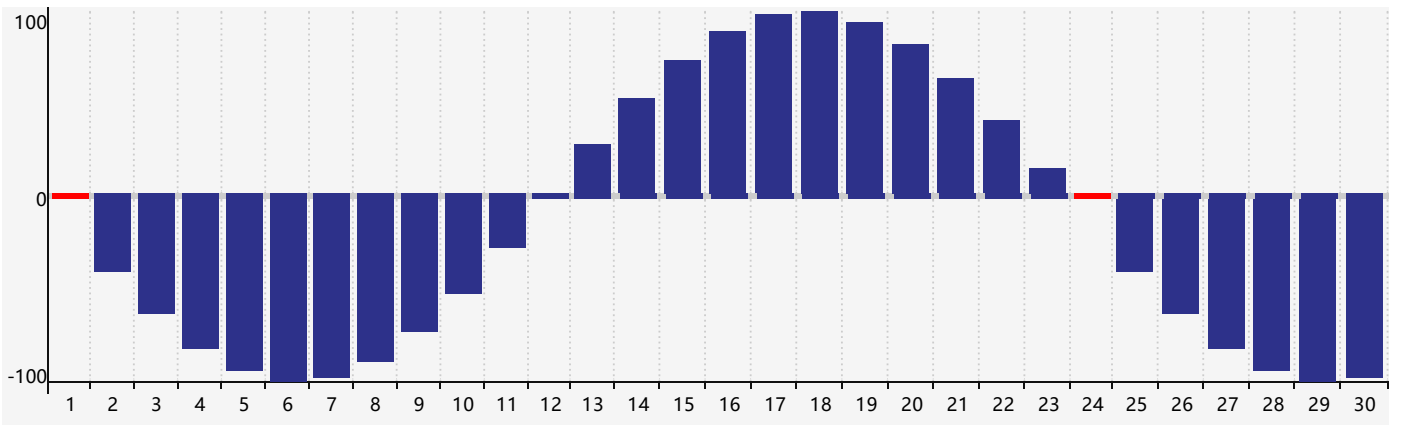

2024年4月智力生理周期曲线图

2024年4月情绪生理周期曲线图

2024年4月体力生理周期曲线图

公元2024年四月 农历甲辰年 [龙年]

星期日	星期一	星期二	星期三	星期四	星期五	星期六
廿二 31	廿三 1 体力临界期	廿四 2	廿五 3	清明 廿六 4	廿七 5	廿八 6
廿九 7	三十 8	三月初一 9 情绪临界期	初二 10	初三 11	初四 12	初五 13
初六 14	初七 15	初八 16	初九 17	初十 18	谷雨 十一 19	十二 20
十三 21	十四 22	十五 23	十六 24 体力临界期	十七 25	十八 26	十九 27
二十 28	廿一 29	廿二 30	廿三 1	廿四 2 智力临界期	廿五 3	廿六 4