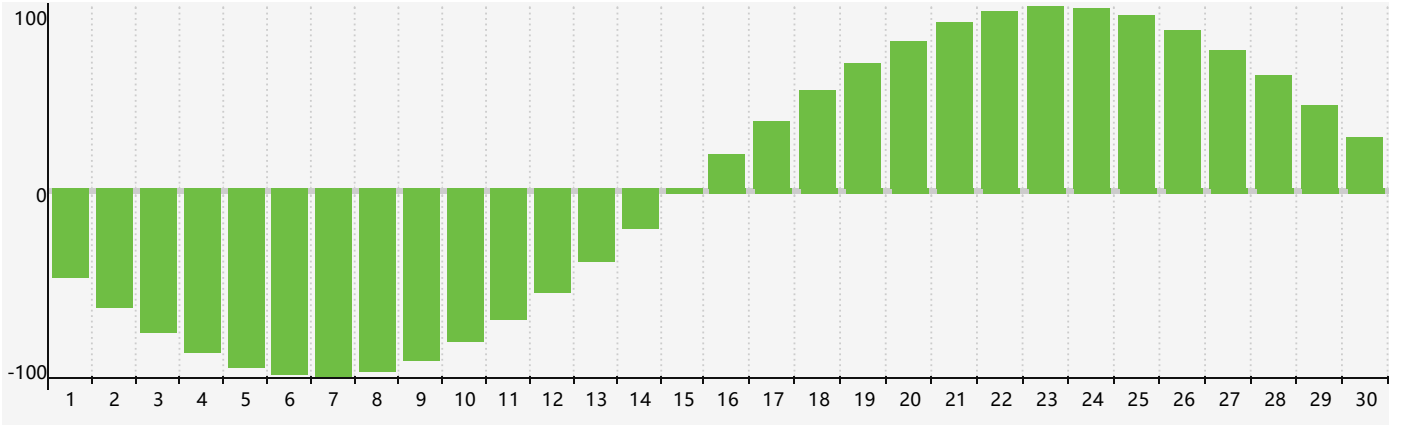

2024年4月智力生理周期曲线图

2024年4月情绪生理周期曲线图

2024年4月体力生理周期曲线图

公元2024年四月 农历甲辰年 [龙年]

星期日	星期一	星期二	星期三	星期四	星期五	星期六
廿二 31	廿三 1 体力临界期	廿四 2	廿五 3	清明 廿六 4	廿七 5	廿八 6
廿九 7	三十 8	三月初一 9 情绪临界期	初二 10	初三 11	初四 12	初五 13
初六 14	初七 15	初八 16	初九 17	初十 18	谷雨 十一 19	十二 20
十三 21	十四 22	十五 23	十六 24 体力临界期	十七 25	十八 26	十九 27
二十 28	廿一 29	廿二 30	廿三 1	廿四 2 智力临界期	廿五 3	廿六 4