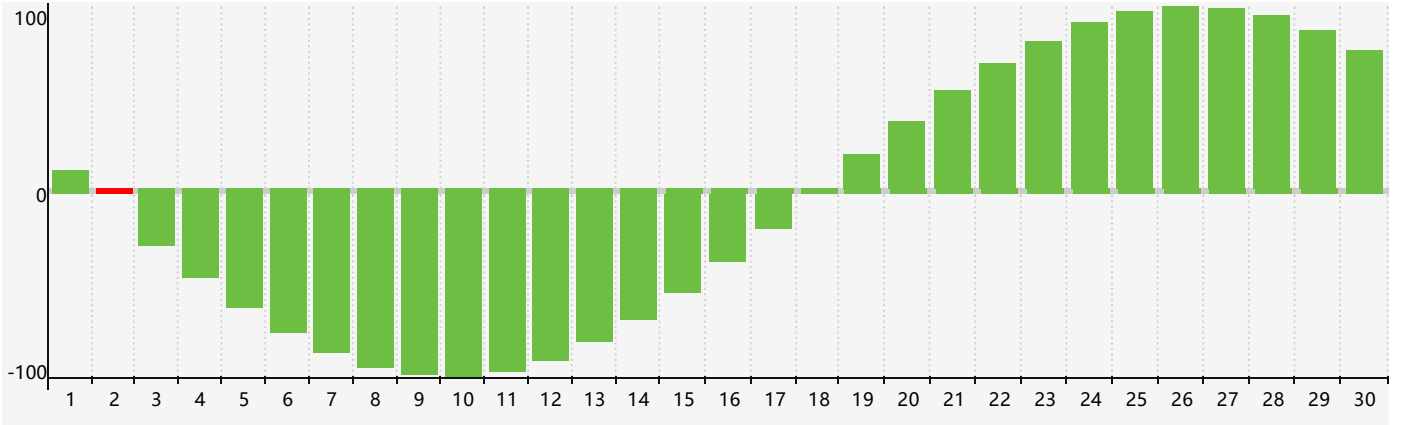

2024年4月智力生理周期曲线图

2024年4月情绪生理周期曲线图

2024年4月体力生理周期曲线图

公元2024年四月 农历甲辰年 [龙年]

星期日	星期一	星期二	星期三	星期四	星期五	星期六
廿二 31	廿三 1	廿四 2 智力临界期	廿五 3	清明 廿六 4	廿七 5	廿八 6
廿九 7	三十 8	三月 初一 9	初二 10	初三 11 体力临界期	初四 12	初五 13
初六 14	初七 15	初八 16	初九 17	初十 18 情绪临界期	谷雨 十一 19	十二 20
十三 21	十四 22	十五 23	十六 24	十七 25	十八 26	十九 27
二十 28	廿一 29	廿二 30	廿三 1	廿四 2	廿五 3	廿六 4 体力临界期