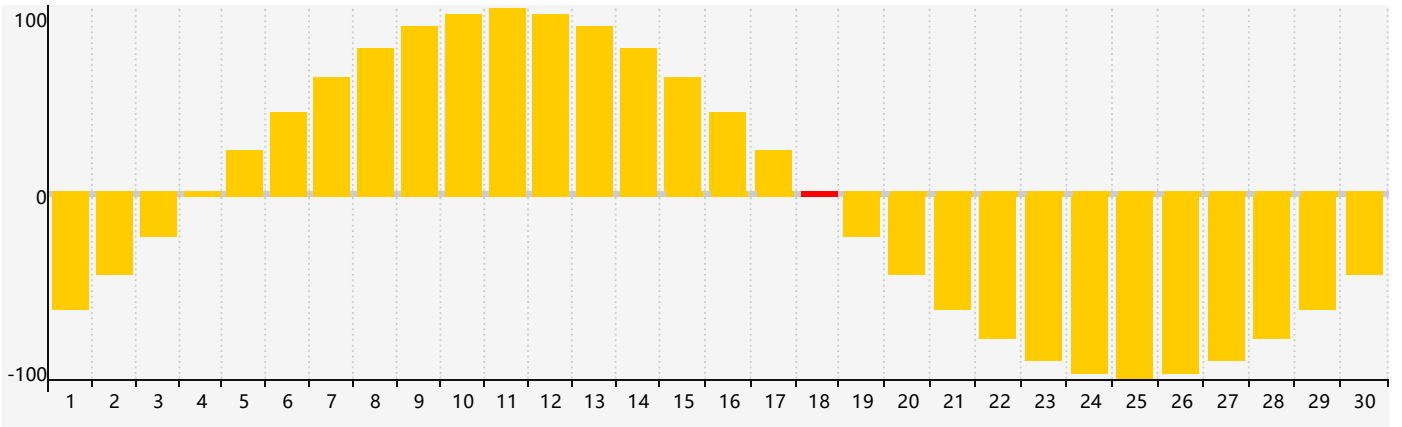

2024年4月智力生理周期曲线图

2024年4月情绪生理周期曲线图

2024年4月体力生理周期曲线图

公元2024年四月 农历甲辰年 [龙年]

星期日	星期一	星期二	星期三	星期四	星期五	星期六
廿二 31	廿三 1	廿四 2 智力临界期	廿五 3	清明 廿六 4	廿七 5	廿八 6
廿九 7	三十 8	三月 初一 9	初二 10	初三 11 体力临界期	初四 12	初五 13
初六 14	初七 15	初八 16	初九 17	初十 18 情绪临界期	谷雨 十一 19	十二 20
十三 21	十四 22	十五 23	十六 24	十七 25	十八 26	十九 27
二十 28	廿一 29	廿二 30	廿三 1	廿四 2	廿五 3	廿六 4 体力临界期