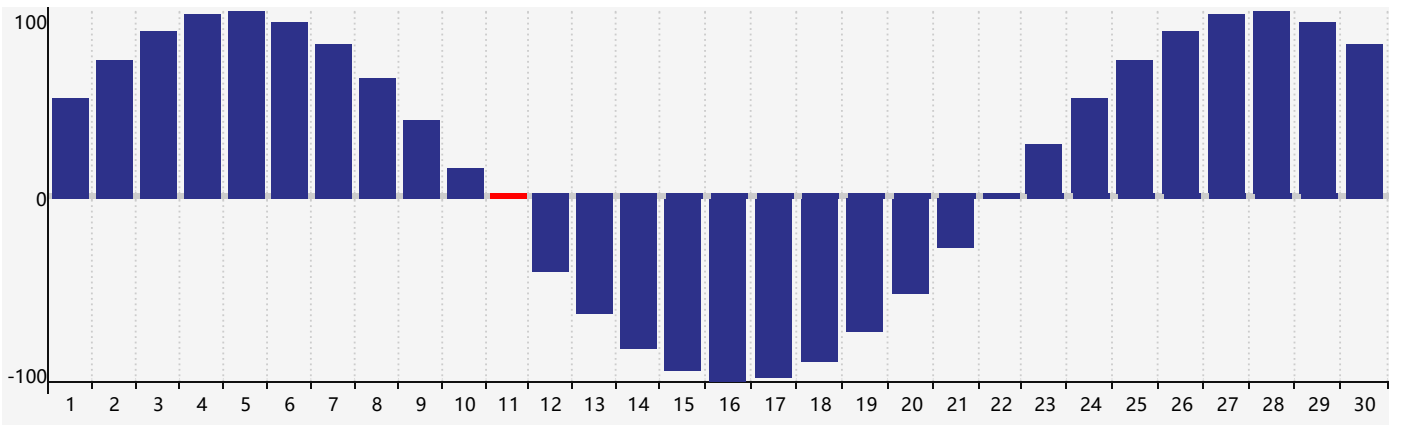

2024年4月智力生理周期曲线图

2024年4月情绪生理周期曲线图

2024年4月体力生理周期曲线图

公元2024年四月 农历甲辰年 [龙年]

星期日	星期一	星期二	星期三	星期四	星期五	星期六
廿二 31	廿三 1	廿四 2 智力临界期	廿五 3	清明 廿六 4	廿七 5	廿八 6
廿九 7	三十 8	三月 初一 9	初二 10	初三 11 体力临界期	初四 12	初五 13
初六 14	初七 15	初八 16	初九 17	初十 18 情绪临界期	谷雨 十一 19	十二 20
十三 21	十四 22	十五 23	十六 24	十七 25	十八 26	十九 27
二十 28	廿一 29	廿二 30	廿三 1	廿四 2	廿五 3	廿六 4 体力临界期