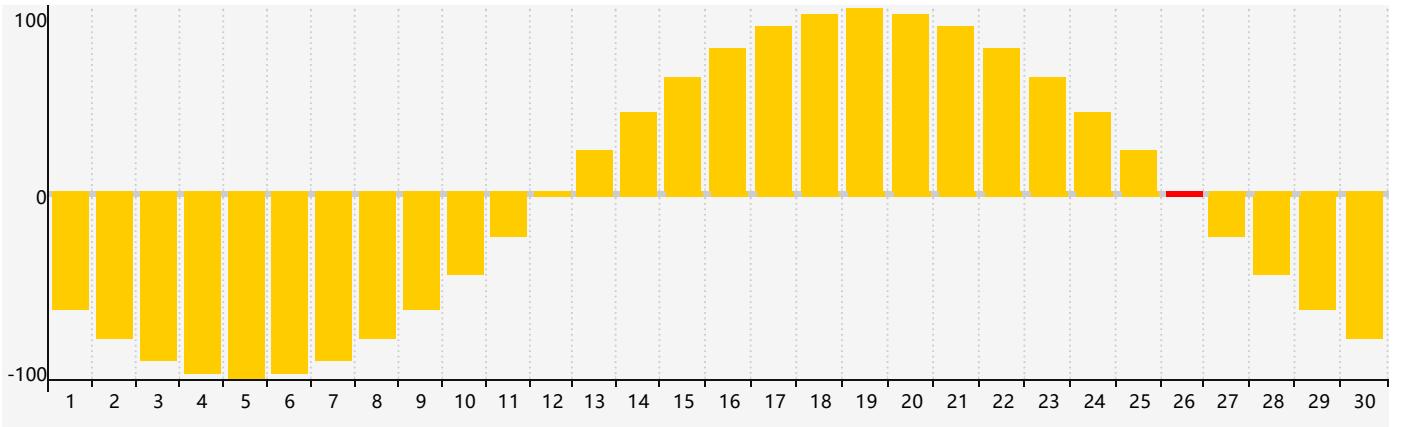

2024年4月智力生理周期曲线图

2024年4月情绪生理周期曲线图

2024年4月体力生理周期曲线图

公元2024年四月 农历甲辰年 [龙年]

星期日	星期一	星期二	星期三	星期四	星期五	星期六
廿二 31 体力临界期	廿三 1	廿四 2	廿五 3	清明 廿六 4	廿七 5	廿八 6
廿九 7	三十 8	三月 初一 9 智力临界期	初二 10	初三 11	初四 12	初五 13
初六 14	初七 15	初八 16	初九 17	初十 18	谷雨 十一 19	十二 20
十三 21	十四 22	十五 23 体力临界期	十六 24	十七 25	十八 26 情绪临界期	十九 27
二十 28	廿一 29	廿二 30	廿三 1	廿四 2	廿五 3	廿六 4