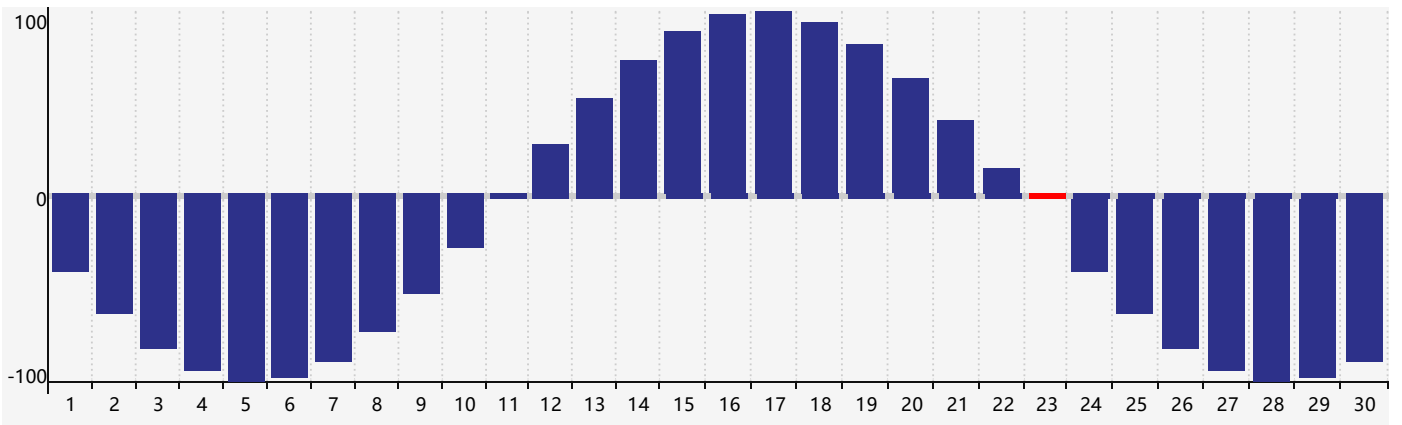

2024年4月智力生理周期曲线图

2024年4月情绪生理周期曲线图

2024年4月体力生理周期曲线图

公元2024年四月 农历甲辰年 [龙年]

星期日	星期一	星期二	星期三	星期四	星期五	星期六
廿二 31 体力临界期	廿三 1	廿四 2	廿五 3	清明 廿六 4	廿七 5	廿八 6
廿九 7	三十 8	三月 初一 9 智力临界期	初二 10	初三 11	初四 12	初五 13
初六 14	初七 15	初八 16	初九 17	初十 18	谷雨 十一 19	十二 20
十三 21	十四 22	十五 23 体力临界期	十六 24	十七 25	十八 26 情绪临界期	十九 27
二十 28	廿一 29	廿二 30	廿三 1	廿四 2	廿五 3	廿六 4