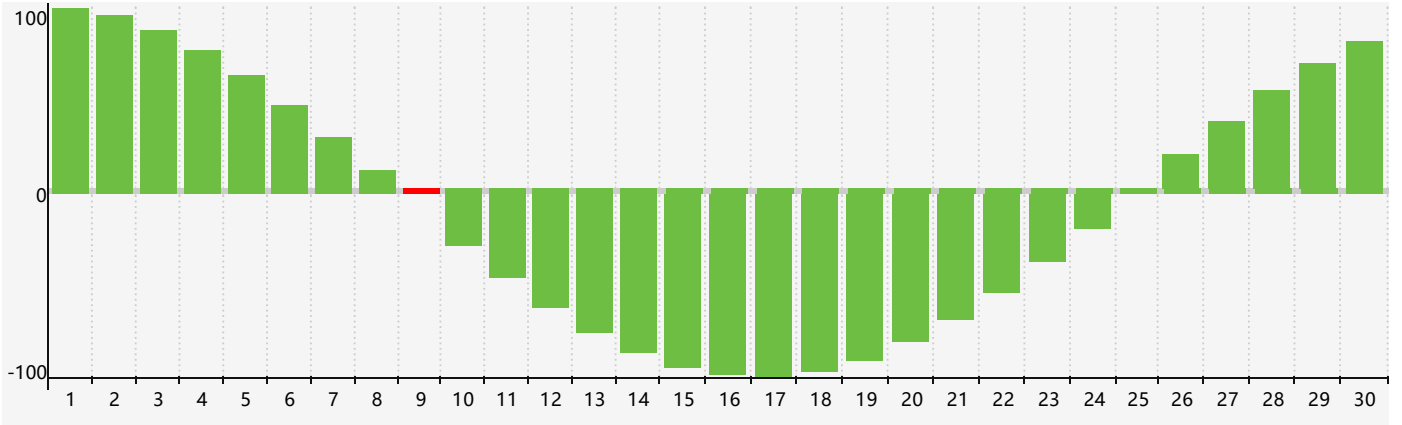

2024年4月智力生理周期曲线图

2024年4月情绪生理周期曲线图

2024年4月体力生理周期曲线图

公元2024年四月 农历甲辰年 [龙年]

星期日	星期一	星期二	星期三	星期四	星期五	星期六
廿二 31 体力临界期	廿三 1	廿四 2	廿五 3	清明 廿六 4	廿七 5	廿八 6
廿九 7	三十 8	三月 初一 9 智力临界期	初二 10	初三 11	初四 12	初五 13
初六 14	初七 15	初八 16	初九 17	初十 18	谷雨 十一 19	十二 20
十三 21	十四 22	十五 23 体力临界期	十六 24	十七 25	十八 26 情绪临界期	十九 27
二十 28	廿一 29	廿二 30	廿三 1	廿四 2	廿五 3	廿六 4