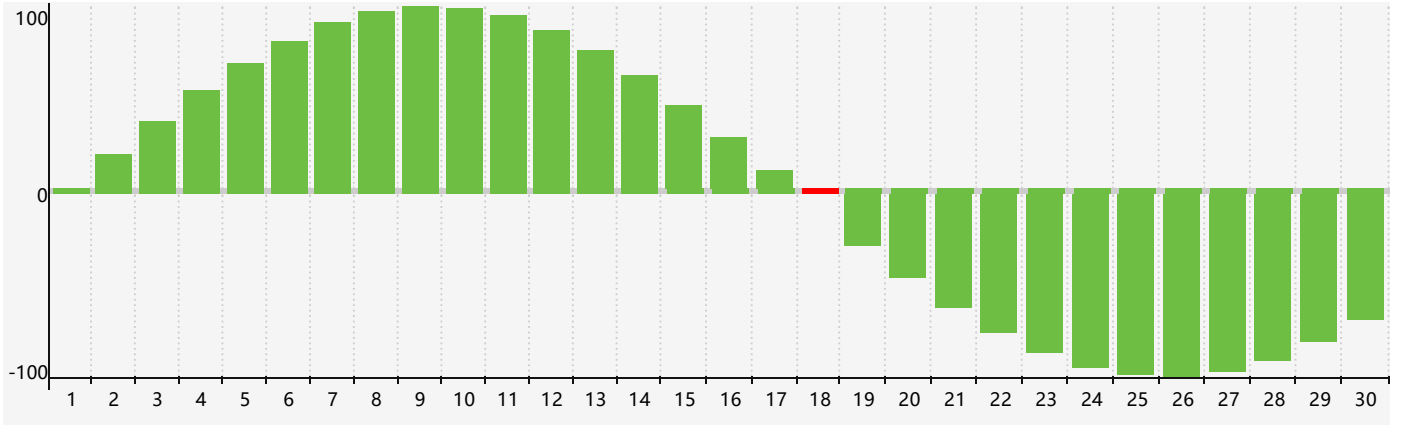

2024年4月智力生理周期曲线图

2024年4月情绪生理周期曲线图

2024年4月体力生理周期曲线图

公元2024年四月 农历甲辰年 [龙年]

| 星期日 | 星期一 | 星期二 | 星期三 | 星期四 | 星期五 | 星期六 |
|-------|---|---------|--|--|----------|-------|
| 廿二 31 | 廿三 1 | 廿四 2 | 廿五 3 | 清明 廿六 4 | 廿七 5 | 廿八 6 |
| 廿九 7 | 三十 8 体力临界期 | 三月 初一 9 | 初二 10 | 初三 11 | 初四 12 | 初五 13 |
| 初六 14 | 初七 15 | 初八 16 | 初九 17 | 初十 18 智力临界期 | 谷雨 十一 19 | 十二 20 |
| 十三 21 | 十四 22 | 十五 23 | 十六 24 | 十七 25 情绪临界期 | 十八 26 | 十九 27 |
| 二十 28 | 廿一 29 | 廿二 30 | 廿三 1 体力临界期 | 廿四 2 | 廿五 3 | 廿六 4 |