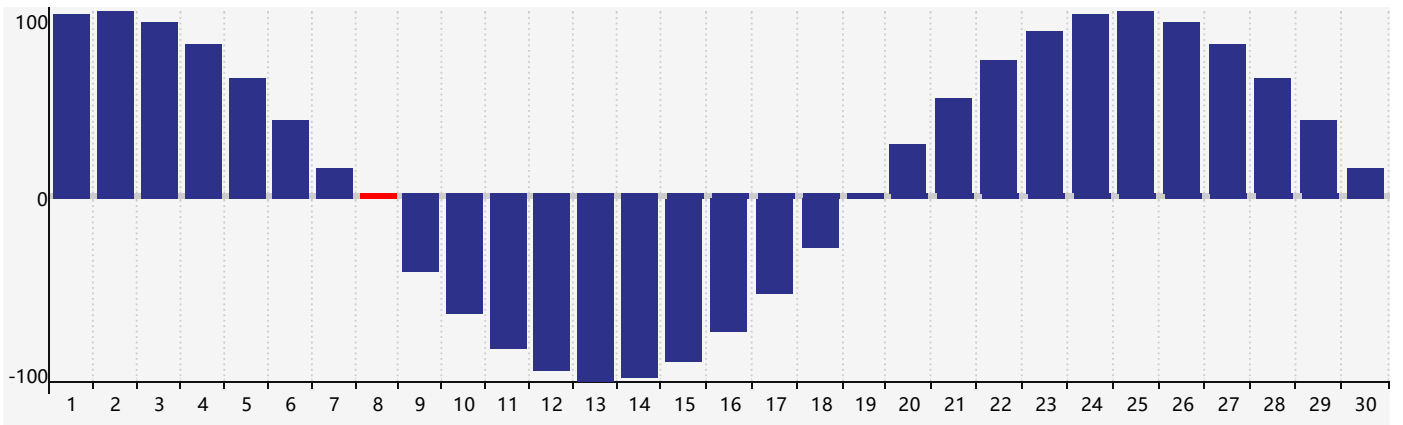

2024年4月智力生理周期曲线图

2024年4月情绪生理周期曲线图

2024年4月体力生理周期曲线图

公元2024年四月 农历甲辰年 [龙年]

| 星期日 | 星期一 | 星期二 | 星期三 | 星期四 | 星期五 | 星期六 |
|-------|---|---------|--|--|----------|-------|
| 廿二 31 | 廿三 1 | 廿四 2 | 廿五 3 | 清明 廿六 4 | 廿七 5 | 廿八 6 |
| 廿九 7 | 三十 8 体力临界期 | 三月 初一 9 | 初二 10 | 初三 11 | 初四 12 | 初五 13 |
| 初六 14 | 初七 15 | 初八 16 | 初九 17 | 初十 18 智力临界期 | 谷雨 十一 19 | 十二 20 |
| 十三 21 | 十四 22 | 十五 23 | 十六 24 | 十七 25 情绪临界期 | 十八 26 | 十九 27 |
| 二十 28 | 廿一 29 | 廿二 30 | 廿三 1 体力临界期 | 廿四 2 | 廿五 3 | 廿六 4 |