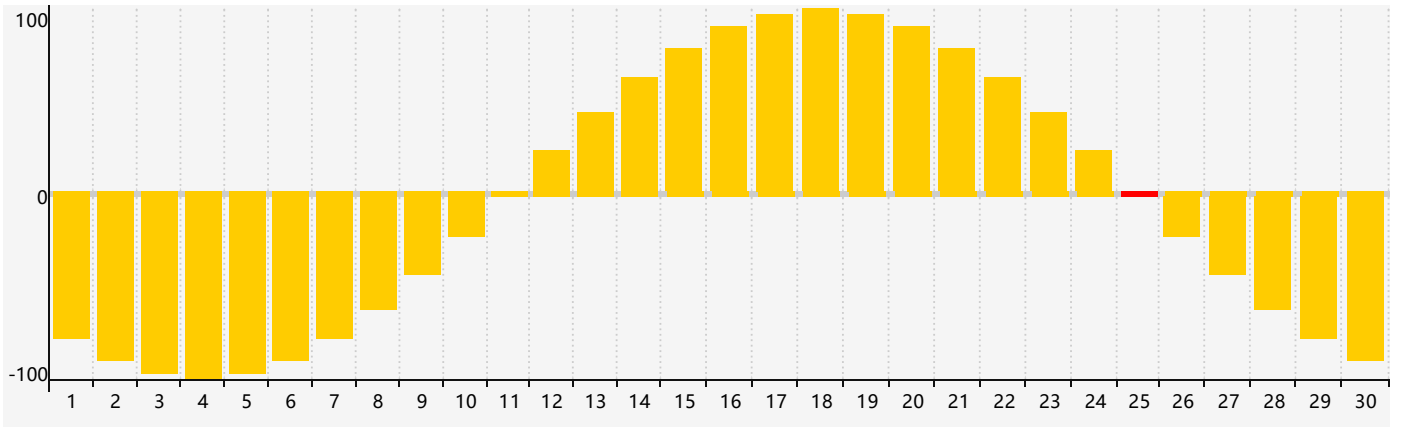

2024年4月智力生理周期曲线图

2024年4月情绪生理周期曲线图

2024年4月体力生理周期曲线图

公元2024年四月 农历甲辰年 [龙年]

| 星期日 | 星期一 | 星期二 | 星期三 | 星期四 | 星期五 | 星期六 |
|-------|---|---------|--|--|----------|-------|
| 廿二 31 | 廿三 1 | 廿四 2 | 廿五 3 | 清明 廿六 4 | 廿七 5 | 廿八 6 |
| 廿九 7 | 三十 8 体力临界期 | 三月 初一 9 | 初二 10 | 初三 11 | 初四 12 | 初五 13 |
| 初六 14 | 初七 15 | 初八 16 | 初九 17 | 初十 18 智力临界期 | 谷雨 十一 19 | 十二 20 |
| 十三 21 | 十四 22 | 十五 23 | 十六 24 | 十七 25 情绪临界期 | 十八 26 | 十九 27 |
| 二十 28 | 廿一 29 | 廿二 30 | 廿三 1 体力临界期 | 廿四 2 | 廿五 3 | 廿六 4 |