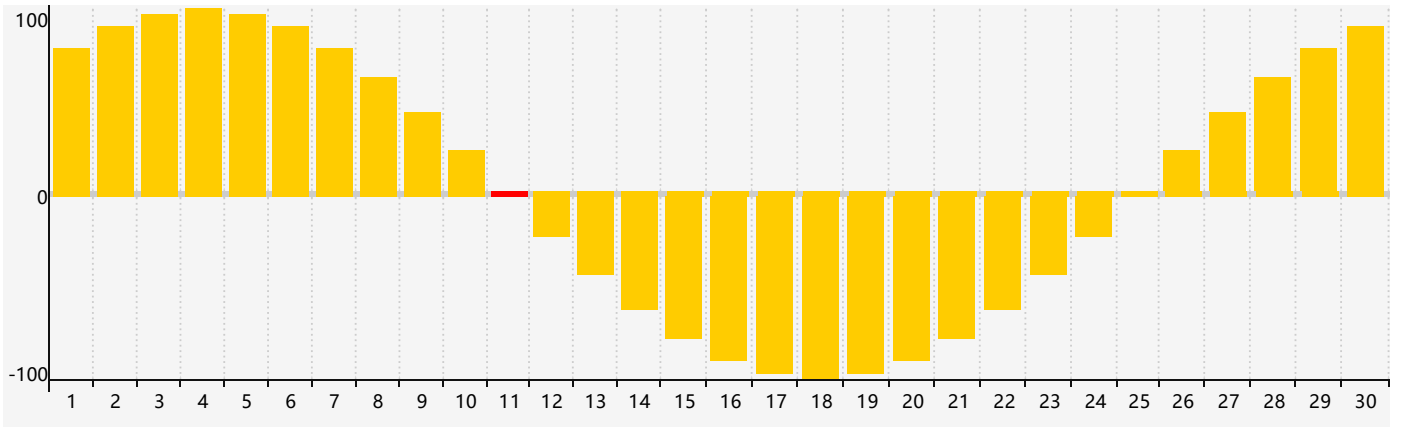

2024年4月智力生理周期曲线图

2024年4月情绪生理周期曲线图

2024年4月体力生理周期曲线图

公元2024年四月 农历甲辰年 [龙年]

星期日	星期一	星期二	星期三	星期四	星期五	星期六
廿二 31	廿三 1	廿四 2	廿五 3	清明 廿六 4	廿七 5	廿八 6 体力临界期
廿九 7	三十 8	三月 初一 9	初二 10	初三 11 情绪临界期	初四 12	初五 13
初六 14	初七 15	初八 16	初九 17	初十 18 智力临界期	谷雨 十一 19	十二 20
十三 21	十四 22	十五 23	十六 24	十七 25	十八 26	十九 27
二十 28	廿一 29 体力临界期	廿二 30	廿三 1	廿四 2	廿五 3	廿六 4