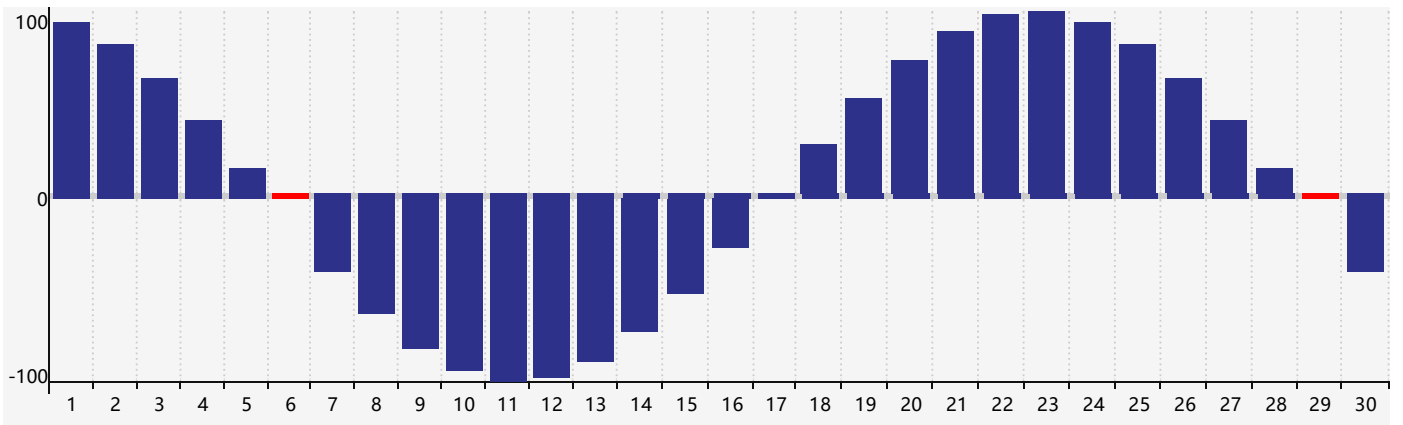

2024年4月智力生理周期曲线图

2024年4月情绪生理周期曲线图

2024年4月体力生理周期曲线图

公元2024年四月 农历甲辰年 [龙年]

星期日	星期一	星期二	星期三	星期四	星期五	星期六
廿二 31	廿三 1	廿四 2	廿五 3	清明 廿六 4	廿七 5	廿八 6 体力临界期
廿九 7	三十 8	三月 初一 9	初二 10	初三 11 情绪临界期	初四 12	初五 13
初六 14	初七 15	初八 16	初九 17	初十 18 智力临界期	谷雨 十一 19	十二 20
十三 21	十四 22	十五 23	十六 24	十七 25	十八 26	十九 27
二十 28	廿一 29 体力临界期	廿二 30	廿三 1	廿四 2	廿五 3	廿六 4