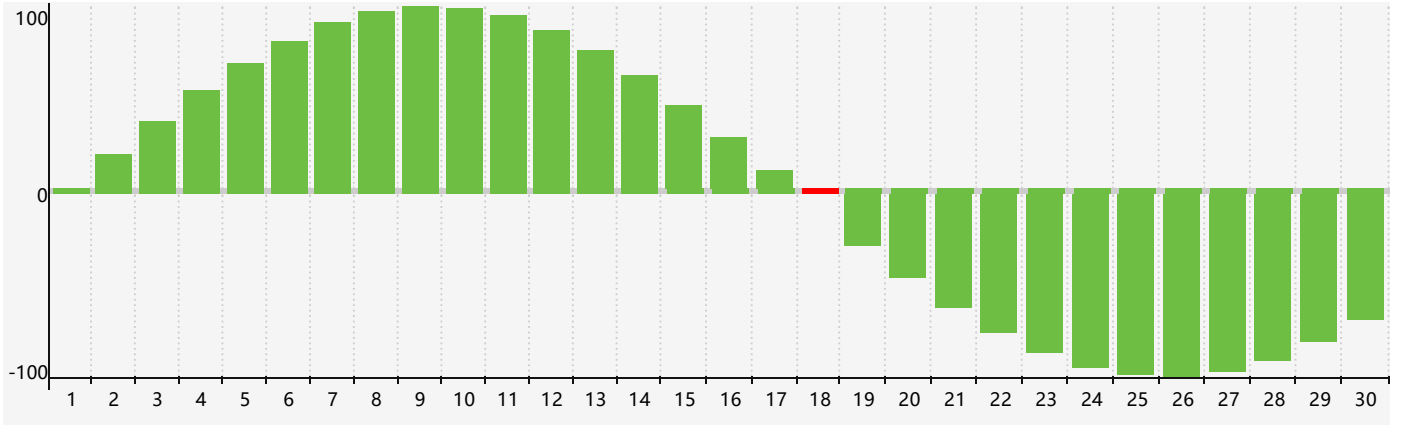

2024年4月智力生理周期曲线图

2024年4月情绪生理周期曲线图

2024年4月体力生理周期曲线图

公元2024年四月 农历甲辰年 [龙年]

星期日	星期一	星期二	星期三	星期四	星期五	星期六
廿二 31	廿三 1	廿四 2	廿五 3	清明 廿六 4	廿七 5	廿八 6 体力临界期
廿九 7	三十 8	三月 初一 9	初二 10	初三 11 情绪临界期	初四 12	初五 13
初六 14	初七 15	初八 16	初九 17	初十 18 智力临界期	谷雨 十一 19	十二 20
十三 21	十四 22	十五 23	十六 24	十七 25	十八 26	十九 27
二十 28	廿一 29 体力临界期	廿二 30	廿三 1	廿四 2	廿五 3	廿六 4