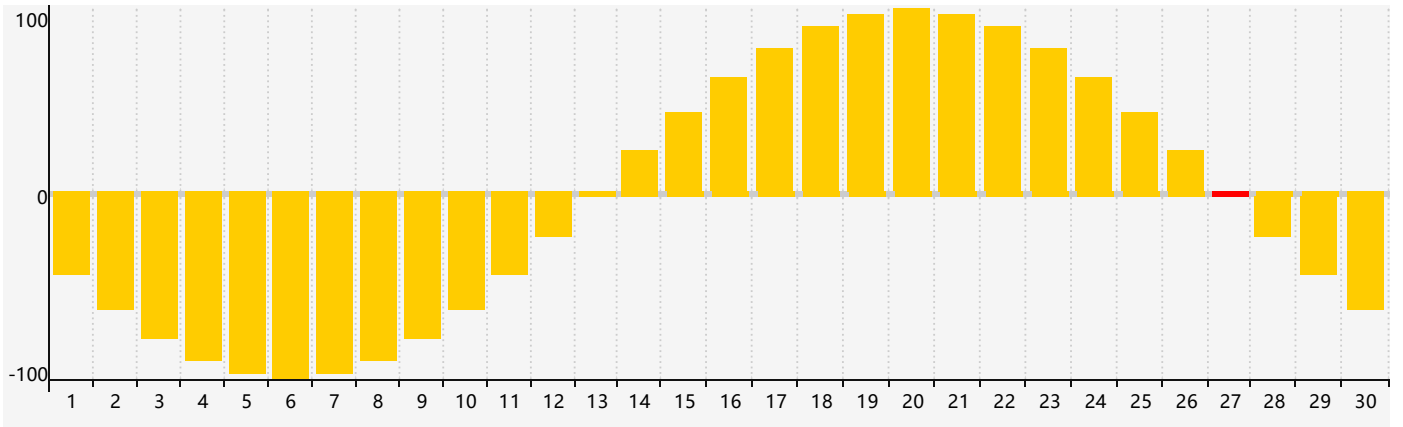

2024年4月智力生理周期曲线图

2024年4月情绪生理周期曲线图

2024年4月体力生理周期曲线图

公元2024年四月 农历甲辰年 [龙年]

| 星期日 | 星期一 | 星期二 | 星期三 | 星期四 | 星期五 | 星期六 |
|-------|-------|---------|-------|---------|-----------------------------|---|
| 廿二 31 | 廿三 1 | 廿四 2 | 廿五 3 | 清明 廿六 4 | 廿七 5 | 廿八 6 |
| 廿九 7 | 三十 8 | 三月 初一 9 | 初二 10 | 初三 11 | 初四 12 体力临界期 | 初五 13 |
| 初六 14 | 初七 15 | 初八 16 | 初九 17 | 初十 18 | 谷雨 十一 19 | 十二 20 |
| 十三 21 | 十四 22 | 十五 23 | 十六 24 | 十七 25 | 十八 26 | 十九 27 智力临界期 情绪 临界期 |
| 二十 28 | 廿一 29 | 廿二 30 | 廿三 1 | 廿四 2 | 廿五 3 | 廿六 4 |