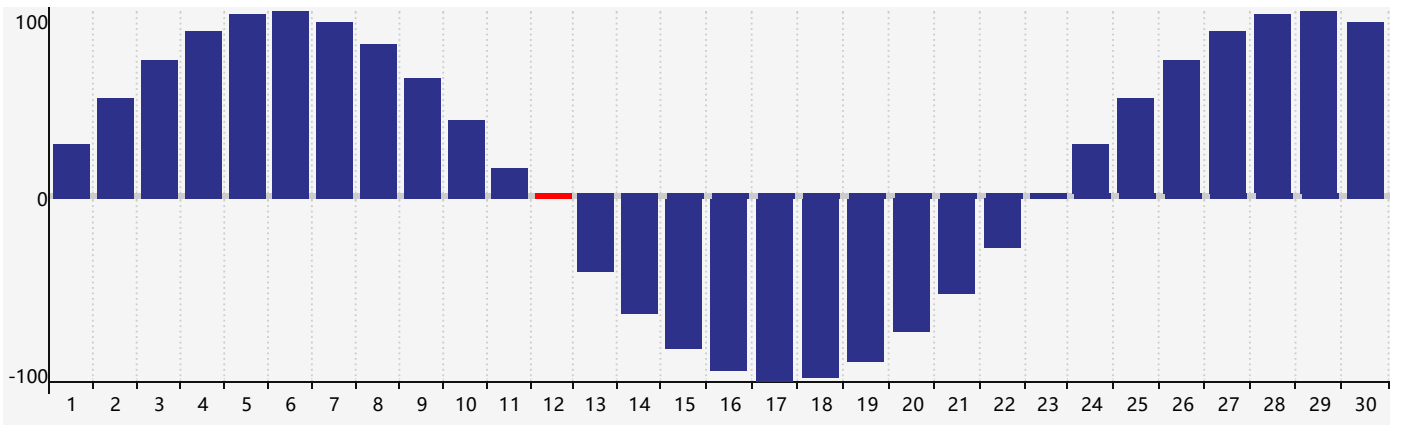

2024年4月智力生理周期曲线图

2024年4月情绪生理周期曲线图

2024年4月体力生理周期曲线图

公元2024年四月 农历甲辰年 [龙年]

| 星期日 | 星期一 | 星期二 | 星期三 | 星期四 | 星期五 | 星期六 |
|-------|-------|---------|-------|---------|-----------------------------|---|
| 廿二 31 | 廿三 1 | 廿四 2 | 廿五 3 | 清明 廿六 4 | 廿七 5 | 廿八 6 |
| 廿九 7 | 三十 8 | 三月 初一 9 | 初二 10 | 初三 11 | 初四 12 体力临界期 | 初五 13 |
| 初六 14 | 初七 15 | 初八 16 | 初九 17 | 初十 18 | 谷雨 十一 19 | 十二 20 |
| 十三 21 | 十四 22 | 十五 23 | 十六 24 | 十七 25 | 十八 26 | 十九 27 智力临界期 情绪 临界期 |
| 二十 28 | 廿一 29 | 廿二 30 | 廿三 1 | 廿四 2 | 廿五 3 | 廿六 4 |