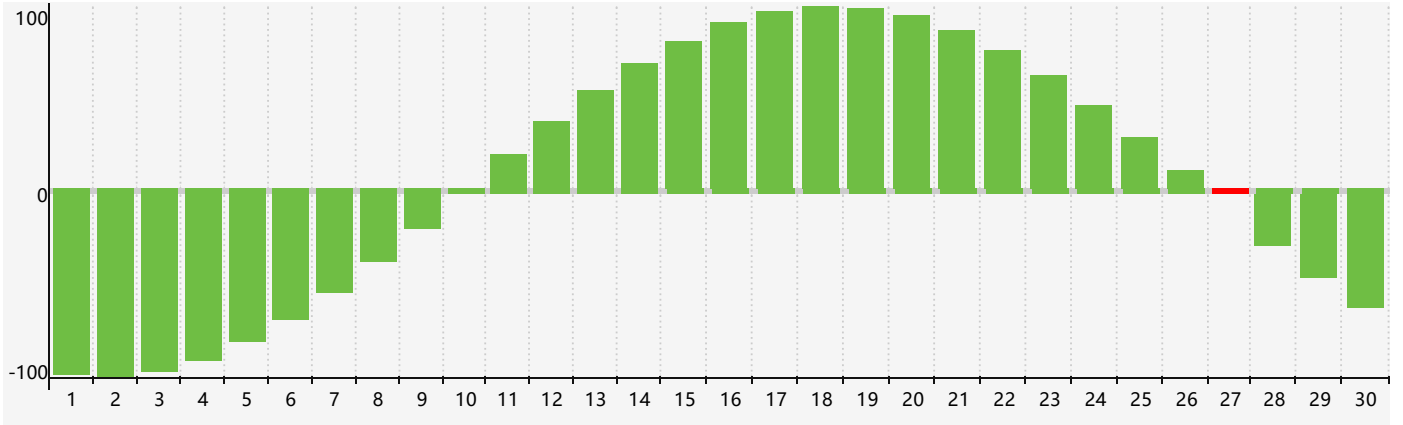

2024年4月智力生理周期曲线图

2024年4月情绪生理周期曲线图

2024年4月体力生理周期曲线图

公元2024年四月 农历甲辰年 [龙年]

| 星期日 | 星期一 | 星期二 | 星期三 | 星期四 | 星期五 | 星期六 |
|-------|-------|---------|-------|---------|-----------------------------|---|
| 廿二 31 | 廿三 1 | 廿四 2 | 廿五 3 | 清明 廿六 4 | 廿七 5 | 廿八 6 |
| 廿九 7 | 三十 8 | 三月 初一 9 | 初二 10 | 初三 11 | 初四 12 体力临界期 | 初五 13 |
| 初六 14 | 初七 15 | 初八 16 | 初九 17 | 初十 18 | 谷雨 十一 19 | 十二 20 |
| 十三 21 | 十四 22 | 十五 23 | 十六 24 | 十七 25 | 十八 26 | 十九 27 智力临界期 情绪 临界期 |
| 二十 28 | 廿一 29 | 廿二 30 | 廿三 1 | 廿四 2 | 廿五 3 | 廿六 4 |