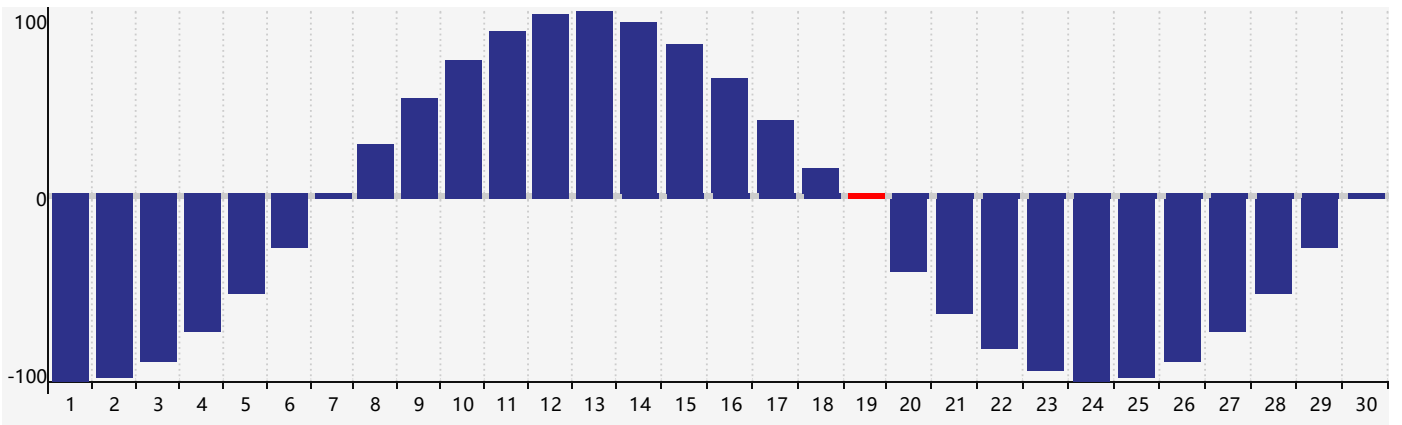

2024年4月智力生理周期曲线图

2024年4月情绪生理周期曲线图

2024年4月体力生理周期曲线图

公元2024年四月 农历甲辰年 [龙年]

星期日	星期一	星期二	星期三	星期四	星期五	星期六
廿二 31	廿三 1	廿四 2	廿五 3	清明 廿六 4	廿七 5	廿八 6
廿九 7	三十 8	三月 初一 9	初二 10	初三 11 情绪临界期	初四 12	初五 13
初六 14	初七 15	初八 16	初九 17	初十 18	谷雨 十一 19 体力临界期	十二 20
十三 21	十四 22	十五 23	十六 24	十七 25	十八 26	十九 27 智力临界期
二十 28	廿一 29	廿二 30	廿三 1	廿四 2	廿五 3	廿六 4