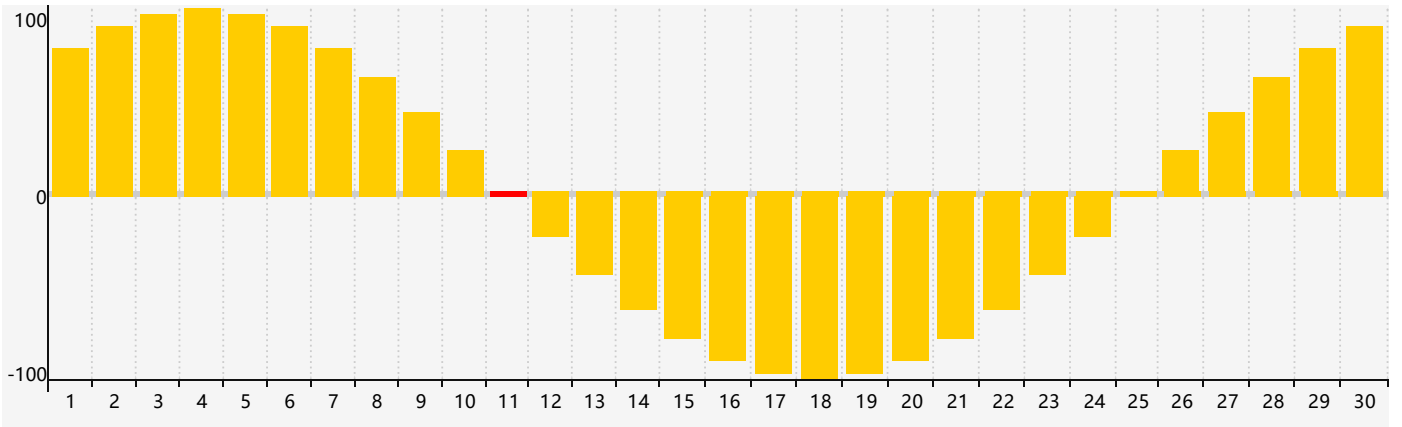

2024年4月智力生理周期曲线图

2024年4月情绪生理周期曲线图

2024年4月体力生理周期曲线图

公元2024年四月 农历甲辰年 [龙年]

星期日	星期一	星期二	星期三	星期四	星期五	星期六
廿二 31	廿三 1	廿四 2	廿五 3	清明 廿六 4	廿七 5	廿八 6
廿九 7	三十 8	三月 初一 9	初二 10	初三 11 情绪临界期	初四 12	初五 13
初六 14	初七 15	初八 16	初九 17	初十 18	谷雨 十一 19 体力临界期	十二 20
十三 21	十四 22	十五 23	十六 24	十七 25	十八 26	十九 27 智力临界期
二十 28	廿一 29	廿二 30	廿三 1	廿四 2	廿五 3	廿六 4