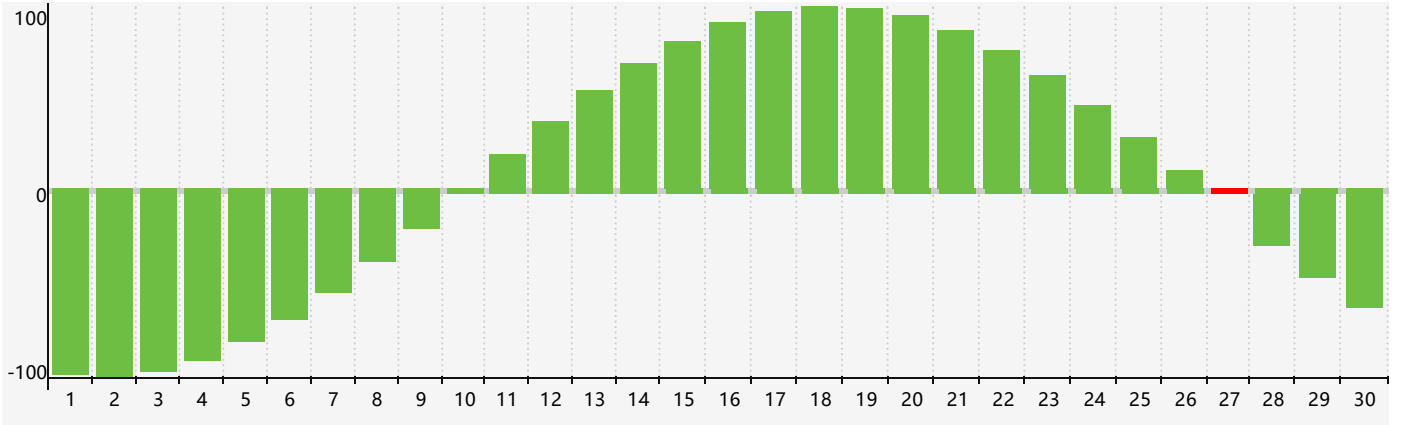

2024年4月智力生理周期曲线图

2024年4月情绪生理周期曲线图

2024年4月体力生理周期曲线图

公元2024年四月 农历甲辰年 [龙年]

星期日	星期一	星期二	星期三	星期四	星期五	星期六
廿二 31	廿三 1	廿四 2	廿五 3	清明 廿六 4	廿七 5	廿八 6
廿九 7	三十 8	三月 初一 9	初二 10	初三 11 情绪临界期	初四 12	初五 13
初六 14	初七 15	初八 16	初九 17	初十 18	谷雨 十一 19 体力临界期	十二 20
十三 21	十四 22	十五 23	十六 24	十七 25	十八 26	十九 27 智力临界期
二十 28	廿一 29	廿二 30	廿三 1	廿四 2	廿五 3	廿六 4