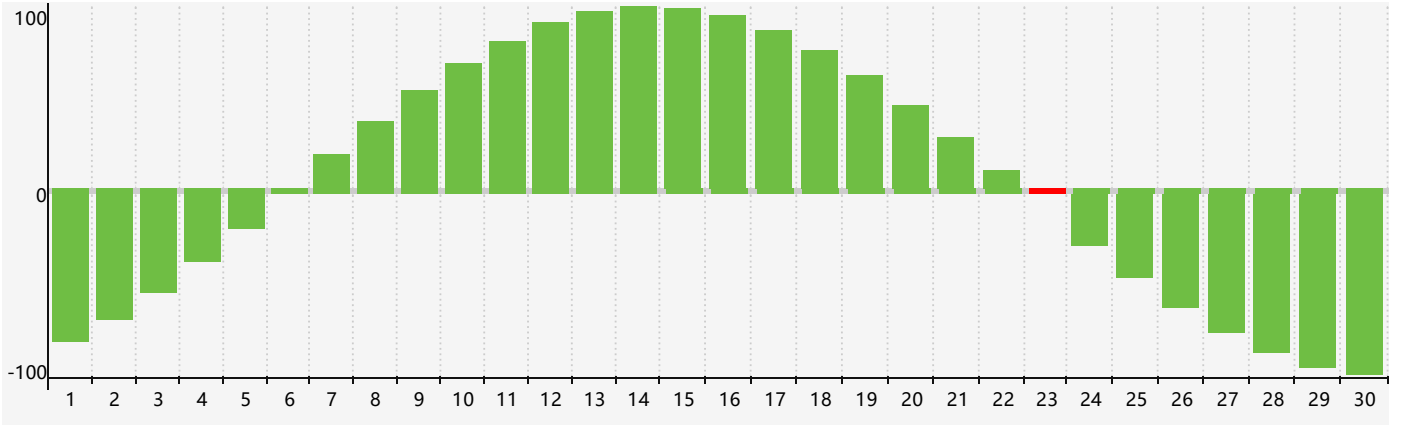

2024年4月智力生理周期曲线图

2024年4月情绪生理周期曲线图

2024年4月体力生理周期曲线图

公元2024年四月 农历甲辰年 [龙年]

星期日	星期一	星期二	星期三	星期四	星期五	星期六
廿二 31	廿三 1	廿四 2	廿五 3	清明 廿六 4	廿七 5	廿八 6
廿九 7	三十 8	三月 初一 9	初二 10	初三 11	初四 12	初五 13
初六 14	初七 15	初八 16	初九 17	初十 18 情绪临界期	谷雨 十一 19	十二 20 体力临界期
十三 21	十四 22	十五 23 智力临界期	十六 24	十七 25	十八 26	十九 27
二十 28	廿一 29	廿二 30	廿三 1	廿四 2	廿五 3	廿六 4