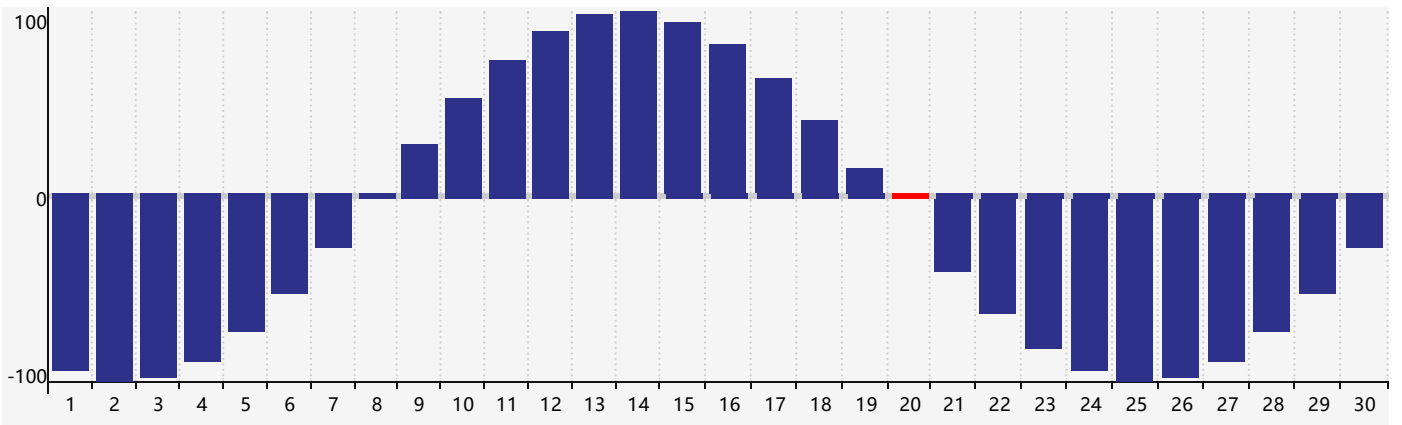

2024年4月智力生理周期曲线图

2024年4月情绪生理周期曲线图

2024年4月体力生理周期曲线图

公元2024年四月 农历甲辰年 [龙年]

星期日	星期一	星期二	星期三	星期四	星期五	星期六
廿二 31	廿三 1	廿四 2	廿五 3	清明 廿六 4	廿七 5	廿八 6
廿九 7	三十 8	三月 初一 9	初二 10	初三 11	初四 12	初五 13
初六 14	初七 15	初八 16	初九 17	初十 18 情绪临界期	谷雨 十一 19	十二 20 体力临界期
十三 21	十四 22	十五 23 智力临界期	十六 24	十七 25	十八 26	十九 27
二十 28	廿一 29	廿二 30	廿三 1	廿四 2	廿五 3	廿六 4