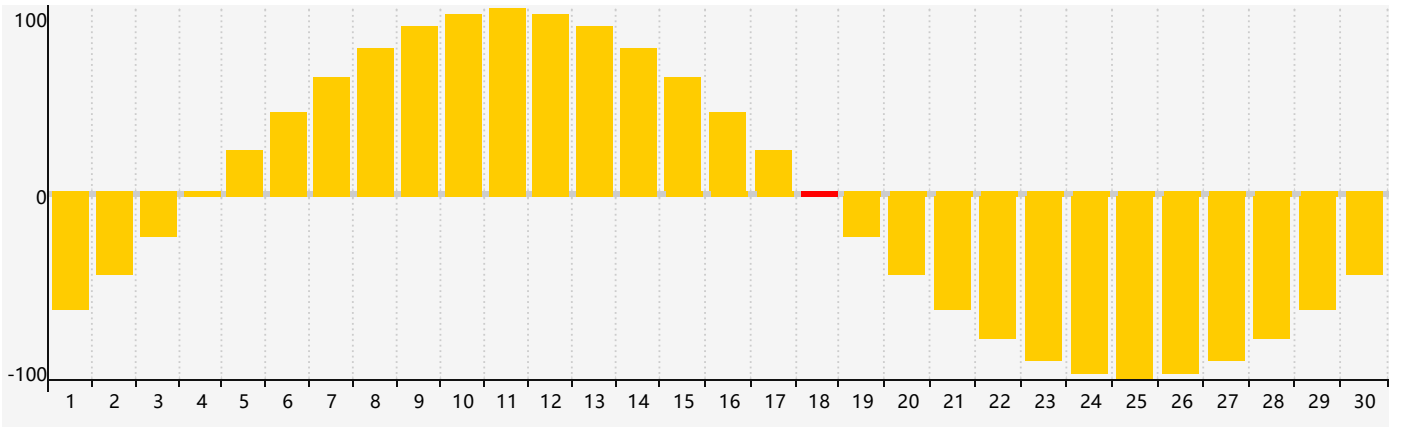

2024年4月智力生理周期曲线图

2024年4月情绪生理周期曲线图

2024年4月体力生理周期曲线图

公元2024年四月 农历甲辰年 [龙年]

星期日	星期一	星期二	星期三	星期四	星期五	星期六
廿二 31	廿三 1	廿四 2	廿五 3	清明 廿六 4	廿七 5	廿八 6
廿九 7	三十 8	三月 初一 9	初二 10	初三 11	初四 12	初五 13
初六 14	初七 15	初八 16	初九 17	初十 18 情绪临界期	谷雨 十一 19	十二 20 体力临界期
十三 21	十四 22	十五 23 智力临界期	十六 24	十七 25	十八 26	十九 27
二十 28	廿一 29	廿二 30	廿三 1	廿四 2	廿五 3	廿六 4