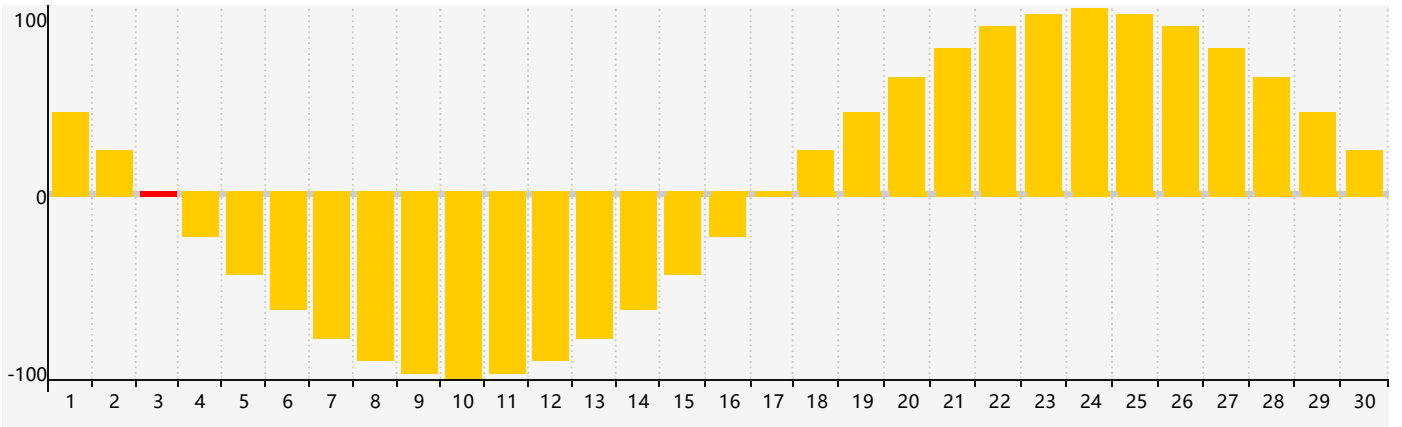

### 2024年4月智力生理周期曲线图

### 2024年4月情绪生理周期曲线图

### 2024年4月体力生理周期曲线图

公元2024年四月 农历甲辰年 [龙年]

星期日	星期一	星期二	星期三	星期四	星期五	星期六
廿二 31 智力临界期 	廿三 1 	廿四 2 	廿五 3 情绪临界期 体力临界期 	清明 廿六 4 	廿七 5 	廿八 6 
廿九 7 	三十 8 	三月 初一 9 	初二 10 	初三 11 	初四 12 	初五 13 
初六 14 	初七 15 	初八 16 	初九 17 	初十 18 	谷雨 十一 19 	十二 20 
十三 21 	十四 22 	十五 23 	十六 24 	十七 25 	十八 26 体力临界期 	十九 27 
二十 28 	廿一 29 	廿二 30 	廿三 1 情绪临界期 	廿四 2 	廿五 3 智力临界期 	廿六 4 