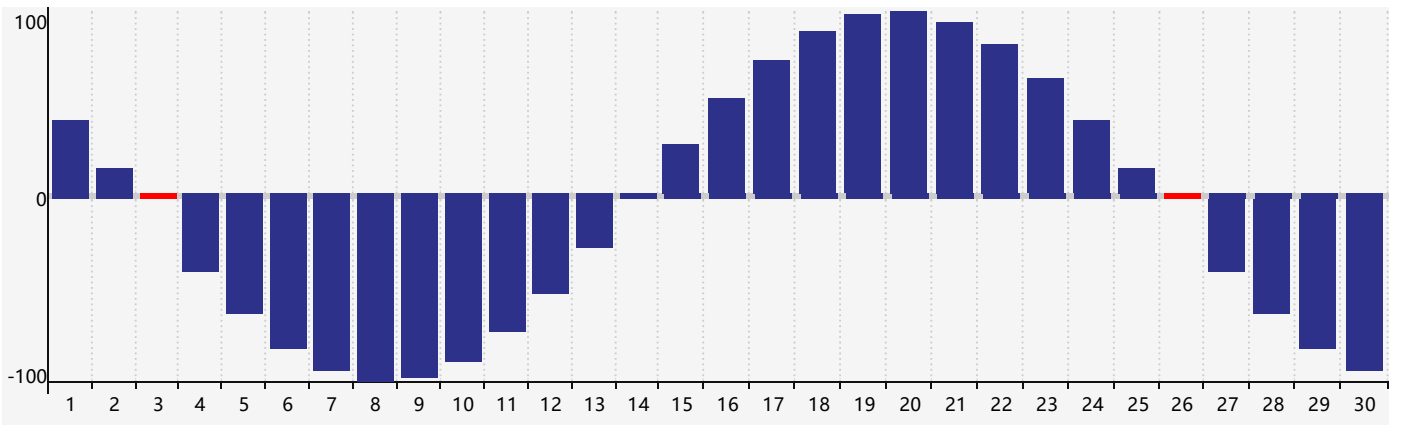

### 2024年4月智力生理周期曲线图

### 2024年4月情绪生理周期曲线图

### 2024年4月体力生理周期曲线图

公元2024年四月 农历甲辰年 [龙年]

星期日	星期一	星期二	星期三	星期四	星期五	星期六
廿二 31 智力临界期 	廿三 1 	廿四 2 	廿五 3 情绪临界期 体力临界期 	清明 廿六 4 	廿七 5 	廿八 6 
廿九 7 	三十 8 	三月 初一 9 	初二 10 	初三 11 	初四 12 	初五 13 
初六 14 	初七 15 	初八 16 	初九 17 	初十 18 	谷雨 十一 19 	十二 20 
十三 21 	十四 22 	十五 23 	十六 24 	十七 25 	十八 26 体力临界期 	十九 27 
二十 28 	廿一 29 	廿二 30 	廿三 1 情绪临界期 	廿四 2 	廿五 3 智力临界期 	廿六 4 