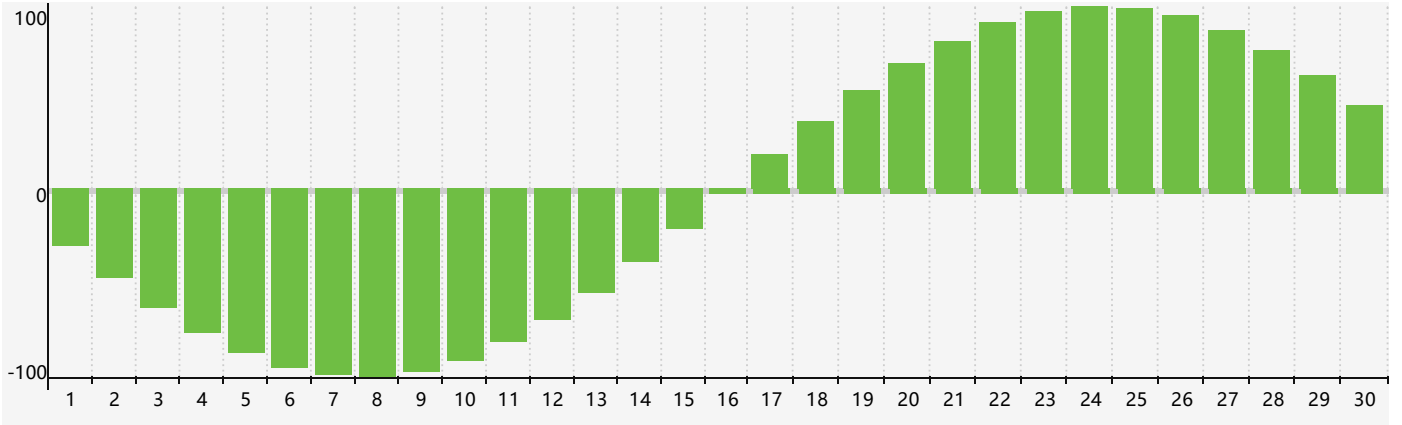

### 2024年4月智力生理周期曲线图

### 2024年4月情绪生理周期曲线图

### 2024年4月体力生理周期曲线图

公元2024年四月 农历甲辰年 [龙年]

星期日	星期一	星期二	星期三	星期四	星期五	星期六
廿二 31 智力临界期 	廿三 1 	廿四 2 	廿五 3 情绪临界期 体力临界期 	清明 廿六 4 	廿七 5 	廿八 6 
廿九 7 	三十 8 	三月 初一 9 	初二 10 	初三 11 	初四 12 	初五 13 
初六 14 	初七 15 	初八 16 	初九 17 	初十 18 	谷雨 十一 19 	十二 20 
十三 21 	十四 22 	十五 23 	十六 24 	十七 25 	十八 26 体力临界期 	十九 27 
二十 28 	廿一 29 	廿二 30 	廿三 1 情绪临界期 	廿四 2 	廿五 3 智力临界期 	廿六 4 