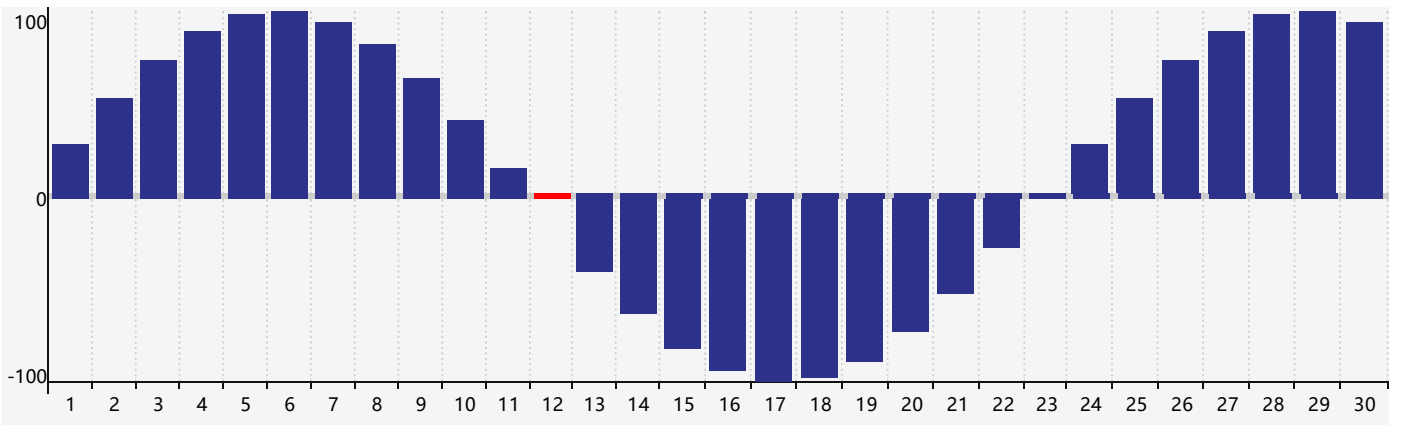

2024年4月智力生理周期曲线图

2024年4月情绪生理周期曲线图

2024年4月体力生理周期曲线图

公元2024年四月 农历甲辰年 [龙年]

星期日	星期一	星期二	星期三	星期四	星期五	星期六
廿二 31	廿三 1	廿四 2	廿五 3	清明 廿六 4	廿七 5	廿八 6
廿九 7	三十 8	三月 初一 9	初二 10	初三 11	初四 12 体力临界期	初五 13
初六 14	初七 15	初八 16	初九 17	初十 18	谷雨 十一 19	十二 20
十三 21	十四 22 智力临界期	十五 23	十六 24	十七 25	十八 26	十九 27 情绪临界期
二十 28	廿一 29	廿二 30	廿三 1	廿四 2	廿五 3	廿六 4