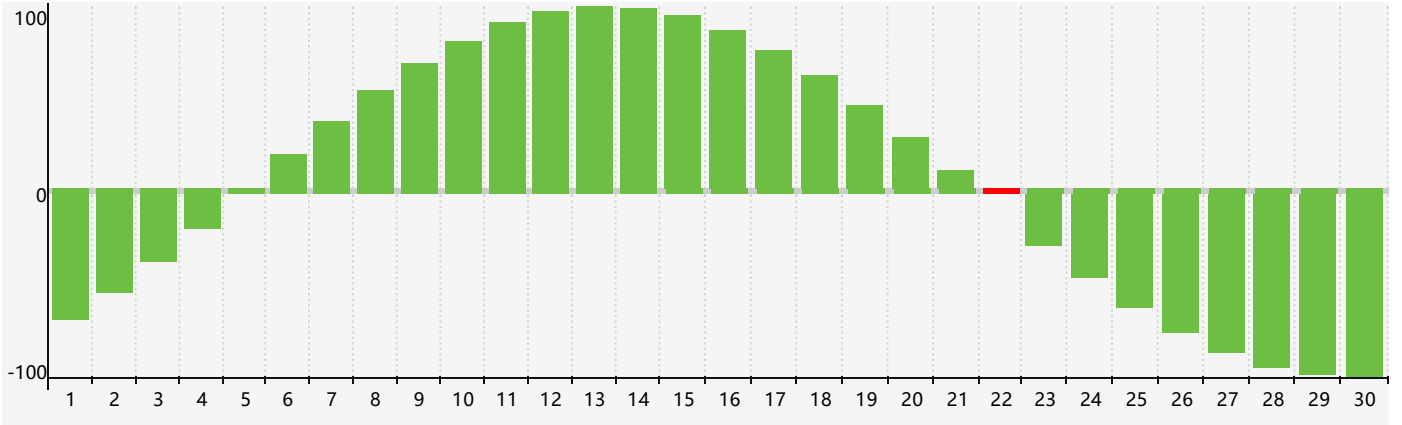

2024年4月智力生理周期曲线图

2024年4月情绪生理周期曲线图

2024年4月体力生理周期曲线图

公元2024年四月 农历甲辰年 [龙年]

星期日	星期一	星期二	星期三	星期四	星期五	星期六
廿二 31	廿三 1	廿四 2	廿五 3	清明 廿六 4	廿七 5	廿八 6
廿九 7	三十 8	三月 初一 9	初二 10	初三 11	初四 12 体力临界期	初五 13
初六 14	初七 15	初八 16	初九 17	初十 18	谷雨 十一 19	十二 20
十三 21	十四 22 智力临界期	十五 23	十六 24	十七 25	十八 26	十九 27 情绪临界期
二十 28	廿一 29	廿二 30	廿三 1	廿四 2	廿五 3	廿六 4