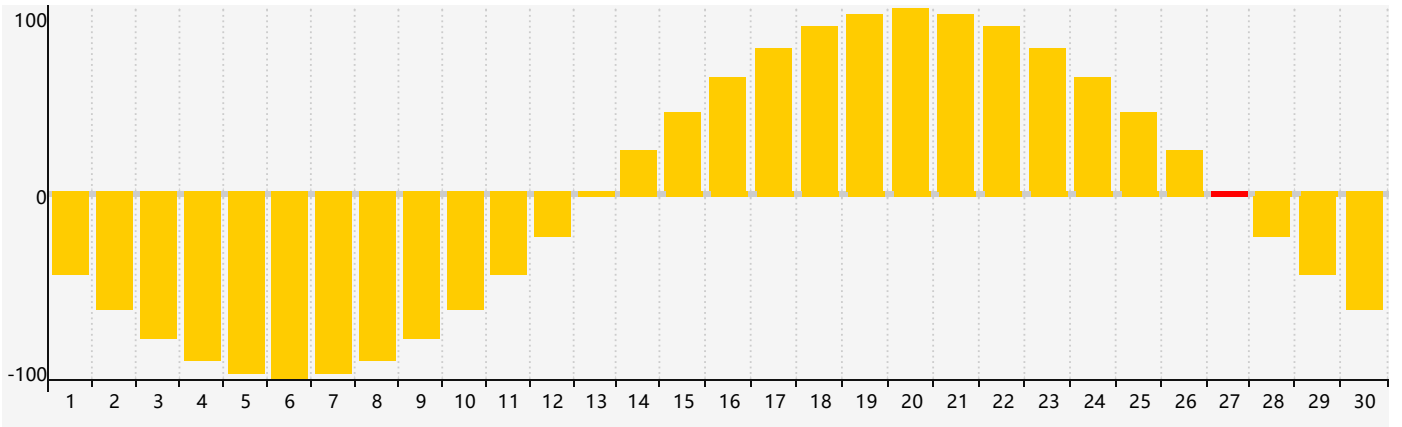

2024年4月智力生理周期曲线图

2024年4月情绪生理周期曲线图

2024年4月体力生理周期曲线图

公元2024年四月 农历甲辰年 [龙年]

星期日	星期一	星期二	星期三	星期四	星期五	星期六
廿二 31	廿三 1	廿四 2	廿五 3	清明 廿六 4	廿七 5	廿八 6
廿九 7	三十 8	三月 初一 9	初二 10	初三 11	初四 12 体力临界期	初五 13
初六 14	初七 15	初八 16	初九 17	初十 18	谷雨 十一 19	十二 20
十三 21	十四 22 智力临界期	十五 23	十六 24	十七 25	十八 26	十九 27 情绪临界期
二十 28	廿一 29	廿二 30	廿三 1	廿四 2	廿五 3	廿六 4