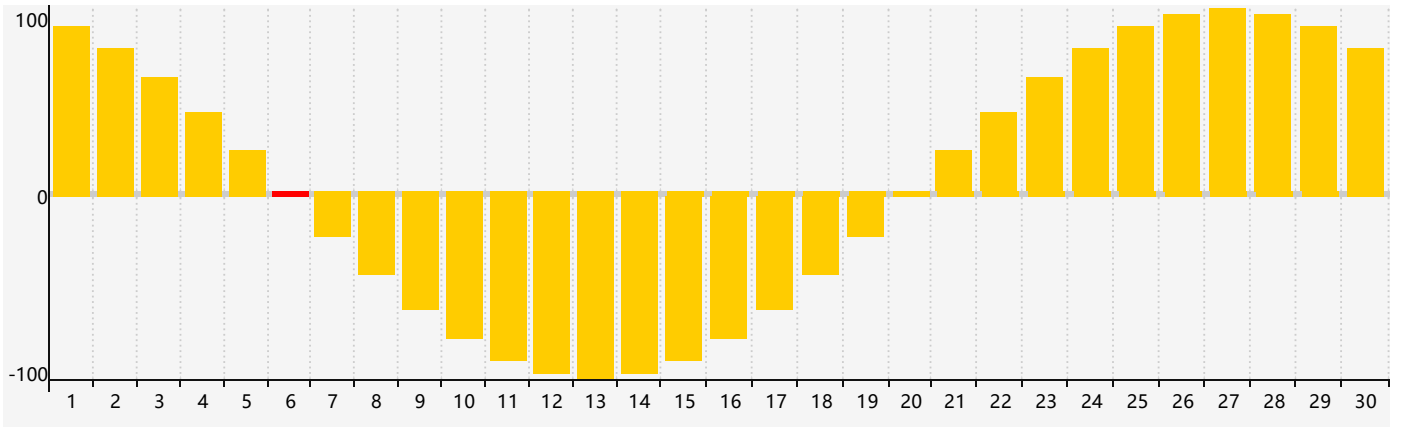

2024年4月智力生理周期曲线图

2024年4月情绪生理周期曲线图

2024年4月体力生理周期曲线图

公元2024年四月 农历甲辰年 [龙年]

星期日	星期一	星期二	星期三	星期四	星期五	星期六
廿二 31	廿三 1	廿四 2	廿五 3	清明 廿六 4	廿七 5	廿八 6 情绪临界期
廿九 7	三十 8	三月 初一 9	初二 10 体力临界期	初三 11	初四 12	初五 13
初六 14	初七 15	初八 16 智力临界期	初九 17	初十 18	谷雨 十一 19	十二 20
十三 21	十四 22	十五 23	十六 24	十七 25	十八 26	十九 27
二十 28	廿一 29	廿二 30	廿三 1	廿四 2	廿五 3 体力临界期	廿六 4 情绪临界期