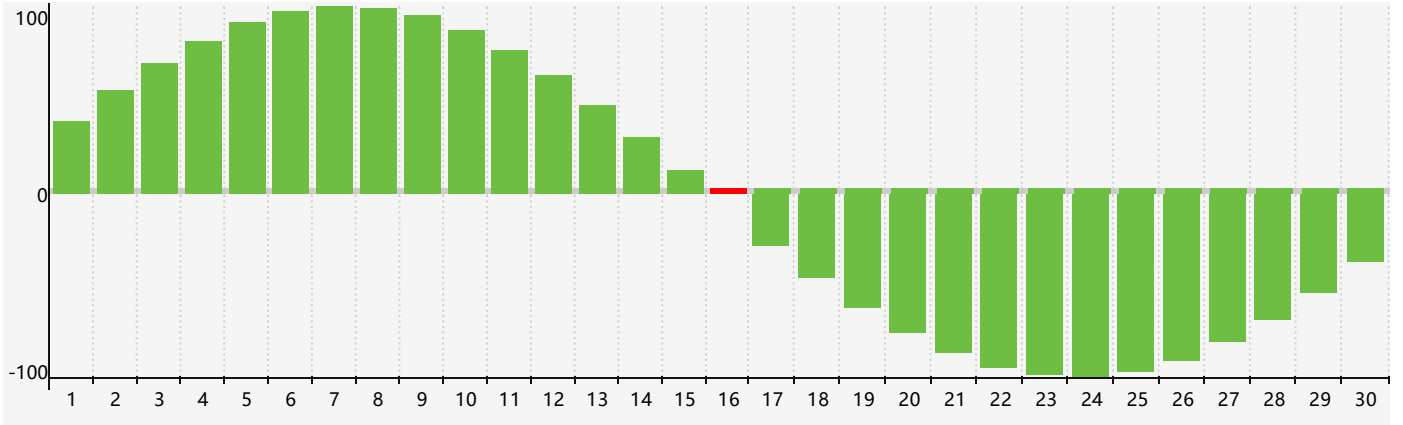

2024年4月智力生理周期曲线图

2024年4月情绪生理周期曲线图

2024年4月体力生理周期曲线图

公元2024年四月 农历甲辰年 [龙年]

星期日	星期一	星期二	星期三	星期四	星期五	星期六
廿二 31	廿三 1	廿四 2	廿五 3	清明 廿六 4	廿七 5	廿八 6 情绪临界期
廿九 7	三十 8	三月 初一 9	初二 10 体力临界期	初三 11	初四 12	初五 13
初六 14	初七 15	初八 16 智力临界期	初九 17	初十 18	谷雨 十一 19	十二 20
十三 21	十四 22	十五 23	十六 24	十七 25	十八 26	十九 27
二十 28	廿一 29	廿二 30	廿三 1	廿四 2	廿五 3 体力临界期	廿六 4 情绪临界期