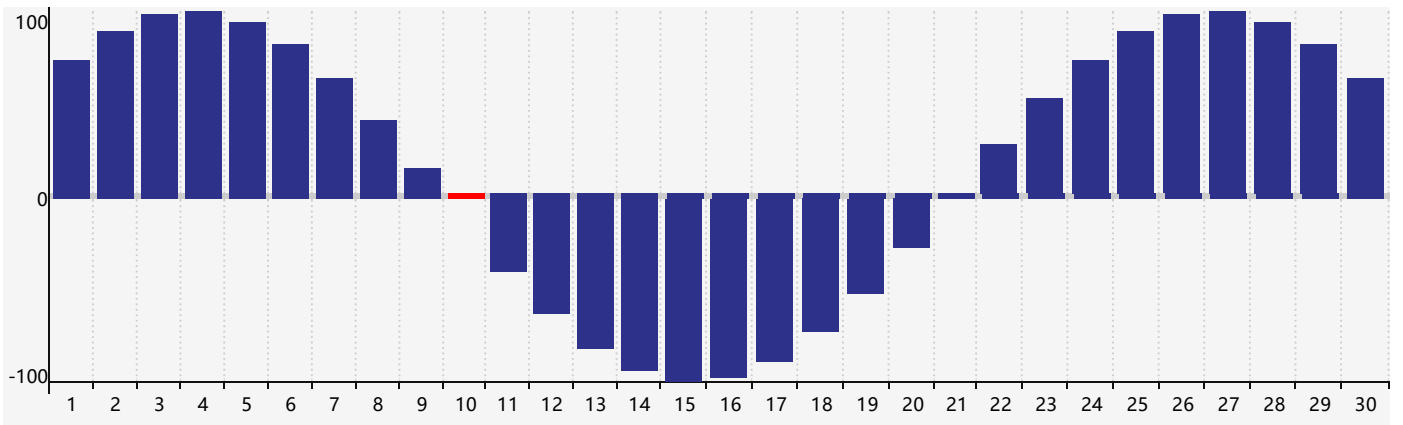

2024年4月智力生理周期曲线图

2024年4月情绪生理周期曲线图

2024年4月体力生理周期曲线图

公元2024年四月 农历甲辰年 [龙年]

星期日	星期一	星期二	星期三	星期四	星期五	星期六
廿二 31	廿三 1	廿四 2	廿五 3	清明 廿六 4	廿七 5	廿八 6 情绪临界期
廿九 7	三十 8	三月 初一 9	初二 10 体力临界期	初三 11	初四 12	初五 13
初六 14	初七 15	初八 16 智力临界期	初九 17	初十 18	谷雨 十一 19	十二 20
十三 21	十四 22	十五 23	十六 24	十七 25	十八 26	十九 27
二十 28	廿一 29	廿二 30	廿三 1	廿四 2	廿五 3 体力临界期	廿六 4 情绪临界期