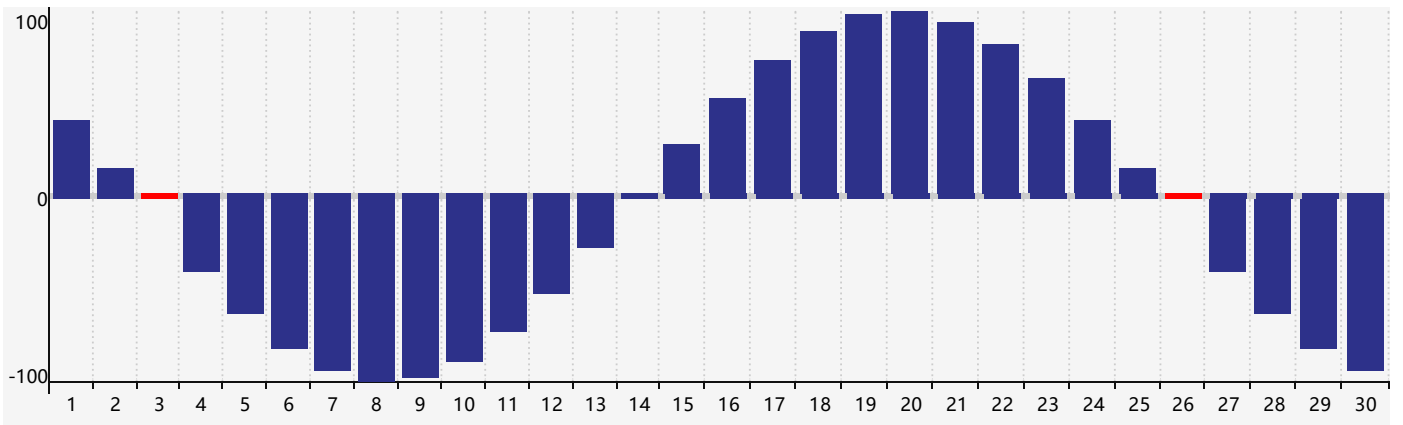

2024年4月智力生理周期曲线图

2024年4月情绪生理周期曲线图

2024年4月体力生理周期曲线图

公元2024年四月 农历甲辰年 [龙年]

星期日	星期一	星期二	星期三	星期四	星期五	星期六
廿二 31	廿三 1	廿四 2	廿五 3 体力临界期	清明 廿六 4	廿七 5	廿八 6
廿九 7	三十 8	三月 初一 9	初二 10 情绪临界期	初三 11	初四 12	初五 13
初六 14	初七 15	初八 16	初九 17	初十 18 智力临界期	谷雨 十一 19	十二 20
十三 21	十四 22	十五 23	十六 24	十七 25	十八 26 体力临界期	十九 27
二十 28	廿一 29	廿二 30	廿三 1	廿四 2	廿五 3	廿六 4