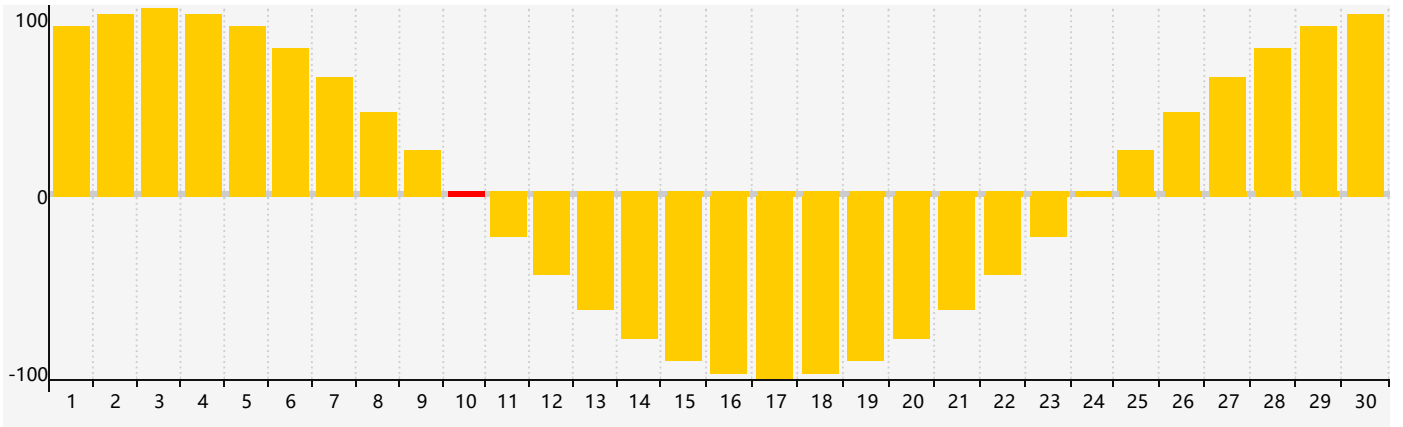

2024年4月智力生理周期曲线图

2024年4月情绪生理周期曲线图

2024年4月体力生理周期曲线图

公元2024年四月 农历甲辰年 [龙年]

星期日	星期一	星期二	星期三	星期四	星期五	星期六
廿二 31	廿三 1	廿四 2	廿五 3 体力临界期	清明 廿六 4	廿七 5	廿八 6
廿九 7	三十 8	三月 初一 9	初二 10 情绪临界期	初三 11	初四 12	初五 13
初六 14	初七 15	初八 16	初九 17	初十 18 智力临界期	谷雨 十一 19	十二 20
十三 21	十四 22	十五 23	十六 24	十七 25	十八 26 体力临界期	十九 27
二十 28	廿一 29	廿二 30	廿三 1	廿四 2	廿五 3	廿六 4