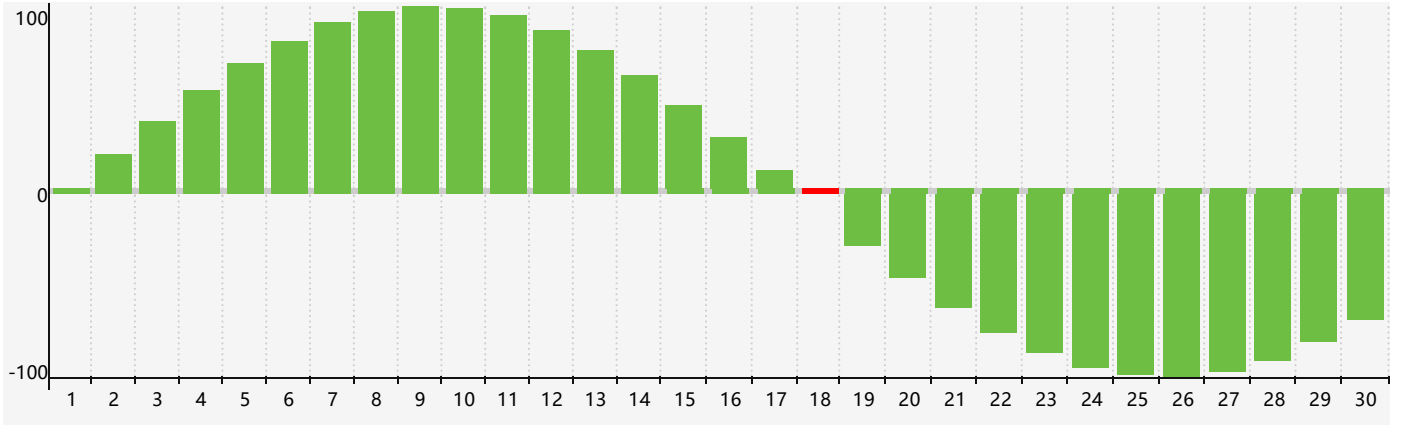

2024年4月智力生理周期曲线图

2024年4月情绪生理周期曲线图

2024年4月体力生理周期曲线图

公元2024年四月 农历甲辰年 [龙年]

星期日	星期一	星期二	星期三	星期四	星期五	星期六
廿二 31	廿三 1	廿四 2	廿五 3 体力临界期	清明 廿六 4	廿七 5	廿八 6
廿九 7	三十 8	三月 初一 9	初二 10 情绪临界期	初三 11	初四 12	初五 13
初六 14	初七 15	初八 16	初九 17	初十 18 智力临界期	谷雨 十一 19	十二 20
十三 21	十四 22	十五 23	十六 24	十七 25	十八 26 体力临界期	十九 27
二十 28	廿一 29	廿二 30	廿三 1	廿四 2	廿五 3	廿六 4