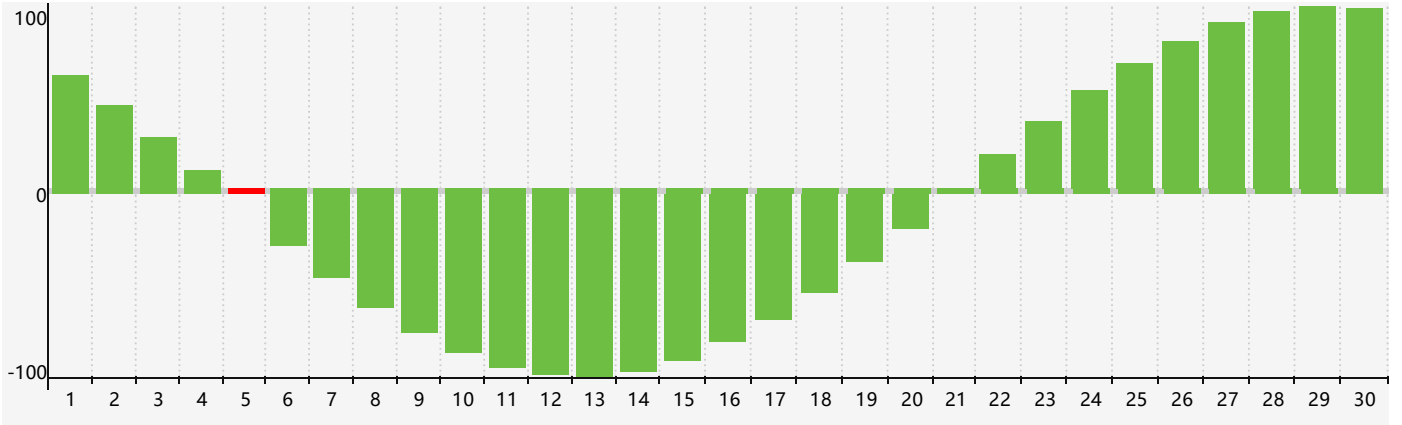

### 2024年4月智力生理周期曲线图

### 2024年4月情绪生理周期曲线图

### 2024年4月体力生理周期曲线图

公元2024年四月 农历甲辰年 [龙年]

星期日	星期一	星期二	星期三	星期四	星期五	星期六
廿二 31	廿三 1 体力临界期	廿四 2	廿五 3	清明 廿六 4	廿七 5 智力临界期	廿八 6 情绪临界期
廿九 7	三十 8	三月 初一 9	初二 10	初三 11	初四 12	初五 13
初六 14	初七 15	初八 16	初九 17	初十 18	谷雨 十一 19	十二 20
十三 21	十四 22	十五 23	十六 24 体力临界期	十七 25	十八 26	十九 27
二十 28	廿一 29	廿二 30	廿三 1	廿四 2	廿五 3	廿六 4 情绪临界期