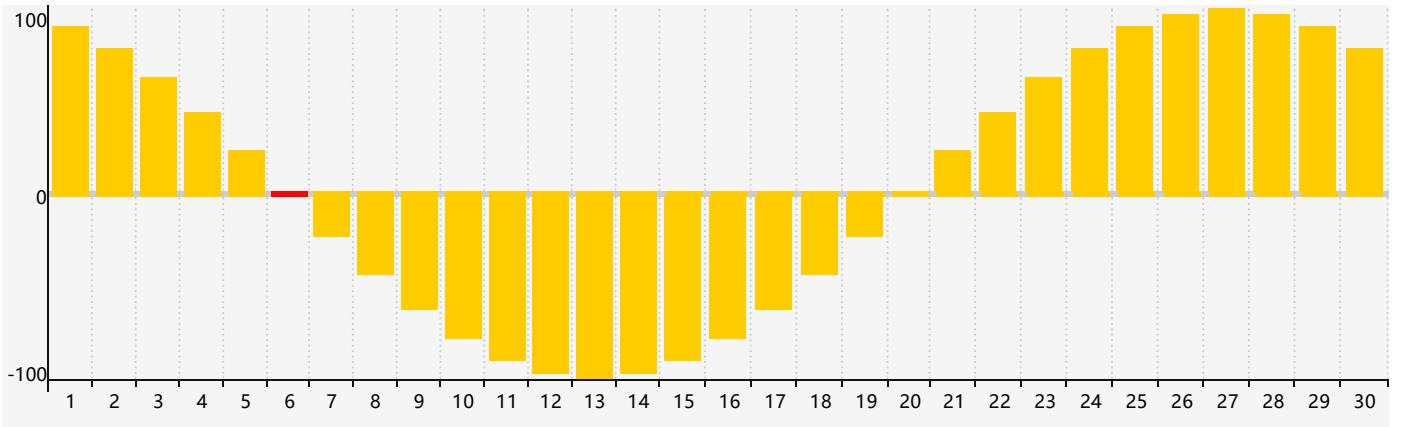

### 2024年4月智力生理周期曲线图

### 2024年4月情绪生理周期曲线图

### 2024年4月体力生理周期曲线图

公元2024年四月 农历甲辰年 [龙年]

星期日	星期一	星期二	星期三	星期四	星期五	星期六
廿二 31	廿三 1 体力临界期	廿四 2	廿五 3	清明 廿六 4	廿七 5 智力临界期	廿八 6 情绪临界期
廿九 7	三十 8	三月 初一 9	初二 10	初三 11	初四 12	初五 13
初六 14	初七 15	初八 16	初九 17	初十 18	谷雨 十一 19	十二 20
十三 21	十四 22	十五 23	十六 24 体力临界期	十七 25	十八 26	十九 27
二十 28	廿一 29	廿二 30	廿三 1	廿四 2	廿五 3	廿六 4 情绪临界期