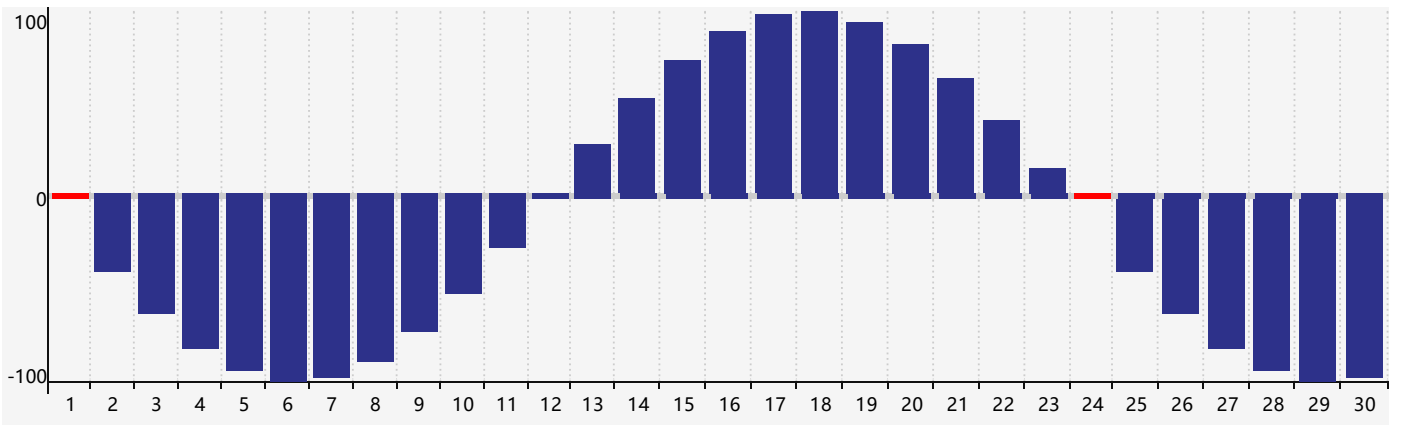

### 2024年4月智力生理周期曲线图

### 2024年4月情绪生理周期曲线图

### 2024年4月体力生理周期曲线图

公元2024年四月 农历甲辰年 [龙年]

星期日	星期一	星期二	星期三	星期四	星期五	星期六
廿二 31	廿三 1 体力临界期	廿四 2	廿五 3	清明 廿六 4	廿七 5 智力临界期	廿八 6 情绪临界期
廿九 7	三十 8	三月 初一 9	初二 10	初三 11	初四 12	初五 13
初六 14	初七 15	初八 16	初九 17	初十 18	谷雨 十一 19	十二 20
十三 21	十四 22	十五 23	十六 24 体力临界期	十七 25	十八 26	十九 27
二十 28	廿一 29	廿二 30	廿三 1	廿四 2	廿五 3	廿六 4 情绪临界期