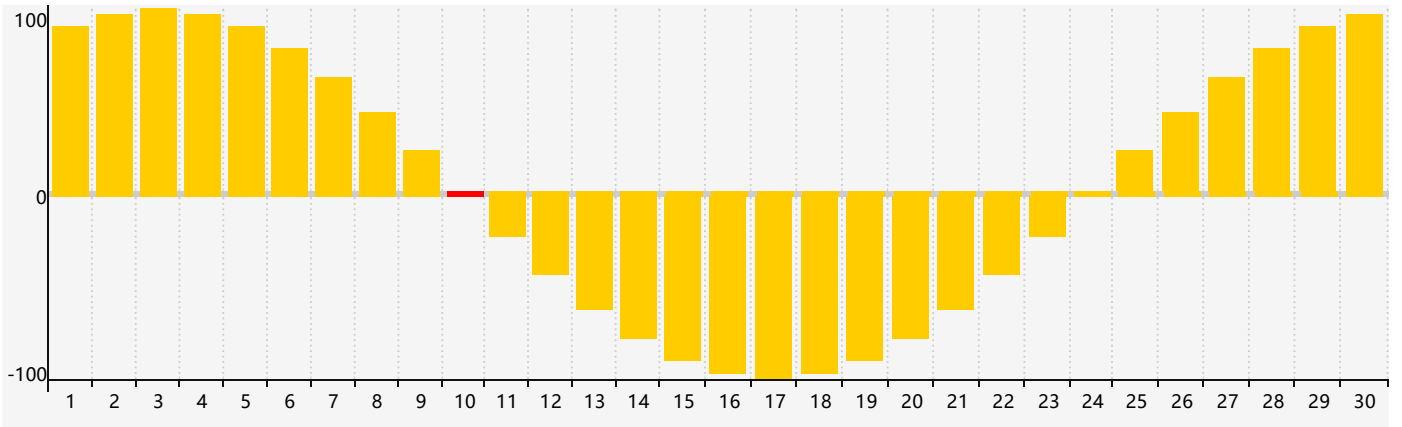

2024年4月智力生理周期曲线图

2024年4月情绪生理周期曲线图

2024年4月体力生理周期曲线图

公元2024年四月 农历甲辰年 [龙年]

星期日	星期一	星期二	星期三	星期四	星期五	星期六
廿二 31	廿三 1	廿四 2	廿五 3	清明 廿六 4	廿七 5	廿八 6
廿九 7	三十 8 体力临界期	三月 初一 9	初二 10 智力临界期 情绪临界期	初三 11	初四 12	初五 13
初六 14	初七 15	初八 16	初九 17	初十 18	谷雨 十一 19	十二 20
十三 21	十四 22	十五 23	十六 24	十七 25	十八 26	十九 27
二十 28	廿一 29	廿二 30	廿三 1 体力临界期	廿四 2	廿五 3	廿六 4