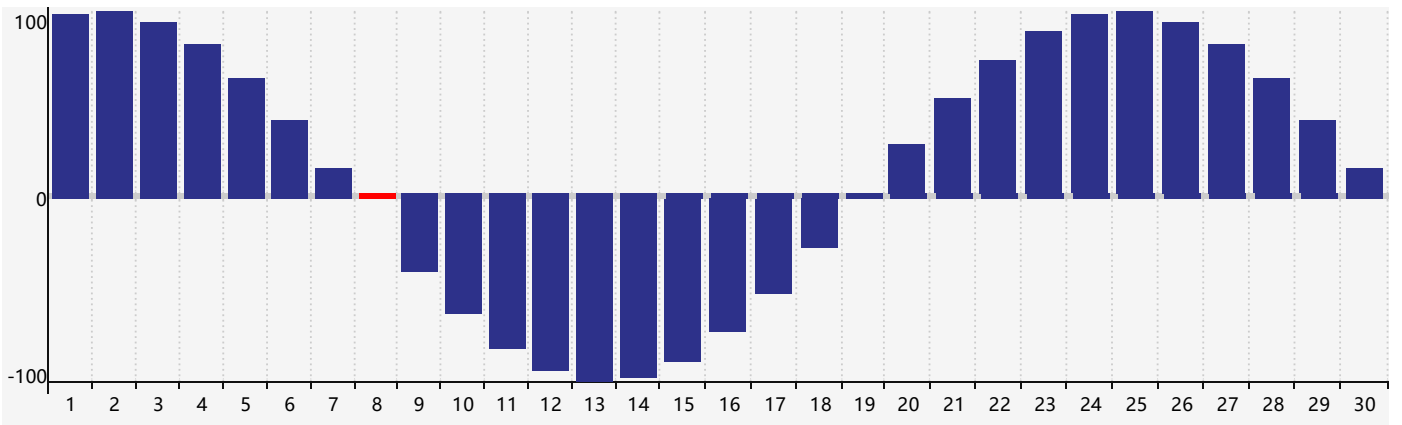

2024年4月智力生理周期曲线图

2024年4月情绪生理周期曲线图

2024年4月体力生理周期曲线图

公元2024年四月 农历甲辰年 [龙年]

星期日	星期一	星期二	星期三	星期四	星期五	星期六
廿二 31	廿三 1	廿四 2	廿五 3	清明 廿六 4	廿七 5	廿八 6
廿九 7	三十 8 体力临界期	三月 初一 9	初二 10 智力临界期 情绪临界期	初三 11	初四 12	初五 13
初六 14	初七 15	初八 16	初九 17	初十 18	谷雨 十一 19	十二 20
十三 21	十四 22	十五 23	十六 24	十七 25	十八 26	十九 27
二十 28	廿一 29	廿二 30	廿三 1 体力临界期	廿四 2	廿五 3	廿六 4