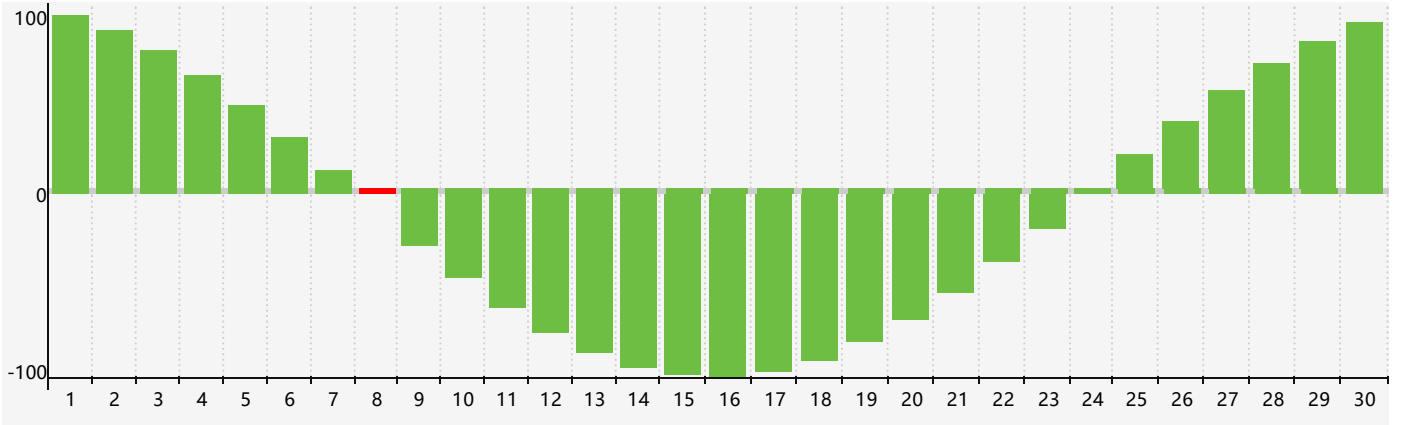

2024年4月智力生理周期曲线图

2024年4月情绪生理周期曲线图

2024年4月体力生理周期曲线图

公元2024年四月 农历甲辰年 [龙年]

星期日	星期一	星期二	星期三	星期四	星期五	星期六
廿二 31	廿三 1	廿四 2	廿五 3	清明 廿六 4	廿七 5	廿八 6 情绪临界期
廿九 7 体力临界期	三十 8 智力临界期	三月 初一 9	初二 10	初三 11	初四 12	初五 13
初六 14	初七 15	初八 16	初九 17	初十 18	谷雨 十一 19	十二 20
十三 21	十四 22	十五 23	十六 24	十七 25	十八 26	十九 27
二十 28	廿一 29	廿二 30 体力临界期	廿三 1	廿四 2	廿五 3	廿六 4 情绪临界期