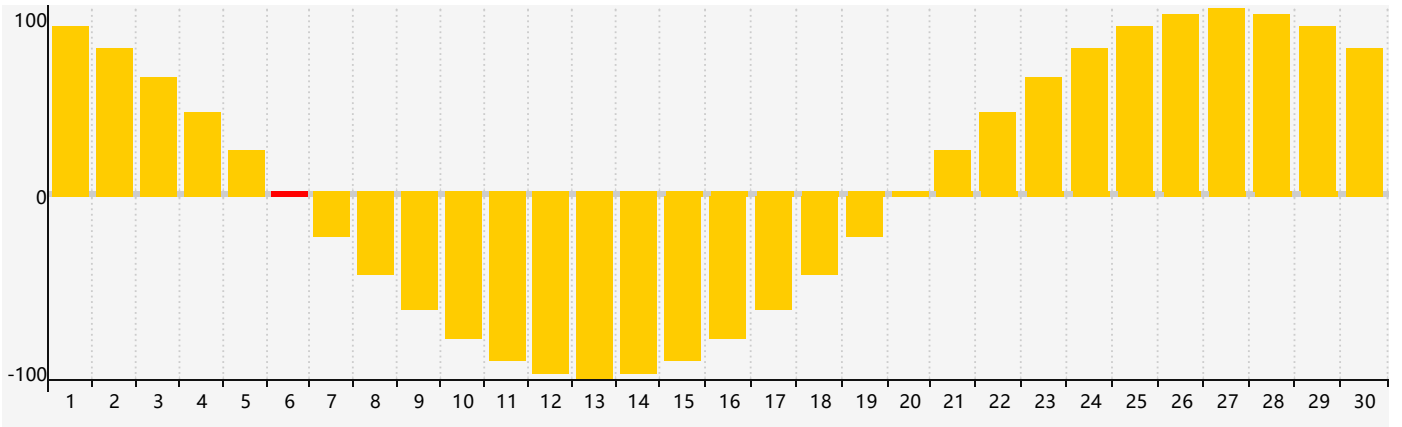

2024年4月智力生理周期曲线图

2024年4月情绪生理周期曲线图

2024年4月体力生理周期曲线图

公元2024年四月 农历甲辰年 [龙年]

星期日	星期一	星期二	星期三	星期四	星期五	星期六
廿二 31	廿三 1	廿四 2	廿五 3	清明 廿六 4	廿七 5	廿八 6 情绪临界期
廿九 7 体力临界期	三十 8 智力临界期	三月 初一 9	初二 10	初三 11	初四 12	初五 13
初六 14	初七 15	初八 16	初九 17	初十 18	谷雨 十一 19	十二 20
十三 21	十四 22	十五 23	十六 24	十七 25	十八 26	十九 27
二十 28	廿一 29	廿二 30 体力临界期	廿三 1	廿四 2	廿五 3	廿六 4 情绪临界期