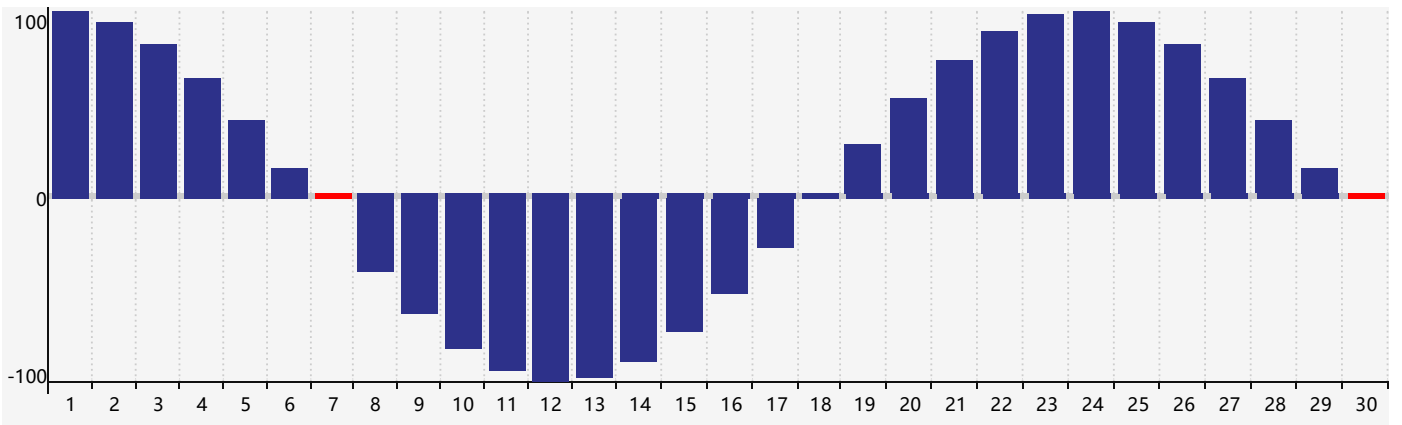

2024年4月智力生理周期曲线图

2024年4月情绪生理周期曲线图

2024年4月体力生理周期曲线图

公元2024年四月 农历甲辰年 [龙年]

星期日	星期一	星期二	星期三	星期四	星期五	星期六
廿二 31	廿三 1	廿四 2	廿五 3	清明 廿六 4	廿七 5	廿八 6 情绪临界期
廿九 7 体力临界期	三十 8 智力临界期	三月 初一 9	初二 10	初三 11	初四 12	初五 13
初六 14	初七 15	初八 16	初九 17	初十 18	谷雨 十一 19	十二 20
十三 21	十四 22	十五 23	十六 24	十七 25	十八 26	十九 27
二十 28	廿一 29	廿二 30 体力临界期	廿三 1	廿四 2	廿五 3	廿六 4 情绪临界期