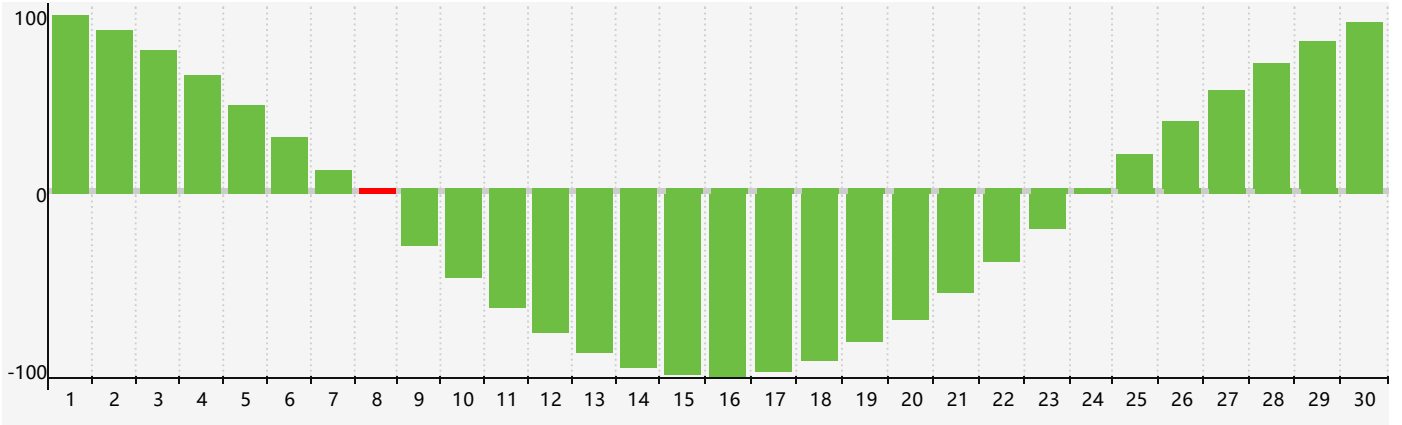

2024年4月智力生理周期曲线图

2024年4月情绪生理周期曲线图

2024年4月体力生理周期曲线图

公元2024年四月 农历甲辰年 [龙年]

星期日	星期一	星期二	星期三	星期四	星期五	星期六
廿二 31	廿三 1	廿四 2	廿五 3	清明 廿六 4	廿七 5	廿八 6
廿九 7 体力临界期	三十 8 智力临界期	三月 初一 9	初二 10	初三 11	初四 12	初五 13
初六 14	初七 15	初八 16	初九 17	初十 18	谷雨 十一 19	十二 20
十三 21	十四 22	十五 23	十六 24	十七 25 情绪临界期	十八 26	十九 27
二十 28	廿一 29	廿二 30 体力临界期	廿三 1	廿四 2	廿五 3	廿六 4