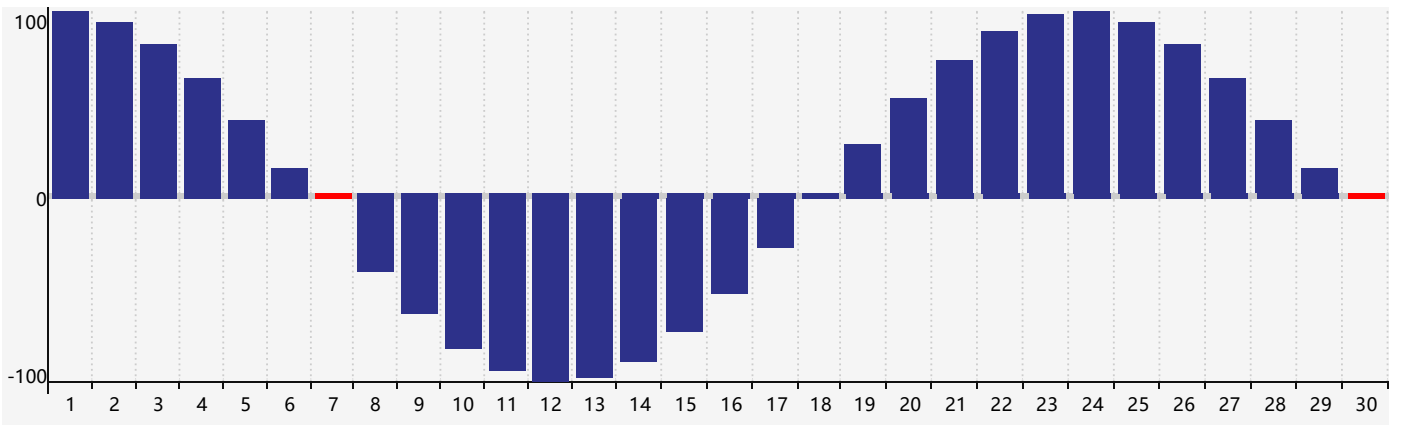

2024年4月智力生理周期曲线图

2024年4月情绪生理周期曲线图

2024年4月体力生理周期曲线图

公元2024年四月 农历甲辰年 [龙年]

星期日	星期一	星期二	星期三	星期四	星期五	星期六
廿二 31	廿三 1	廿四 2	廿五 3	清明 廿六 4	廿七 5	廿八 6
廿九 7 体力临界期	三十 8 智力临界期	三月 初一 9	初二 10	初三 11	初四 12	初五 13
初六 14	初七 15	初八 16	初九 17	初十 18	谷雨 十一 19	十二 20
十三 21	十四 22	十五 23	十六 24	十七 25 情绪临界期	十八 26	十九 27
二十 28	廿一 29	廿二 30 体力临界期	廿三 1	廿四 2	廿五 3	廿六 4