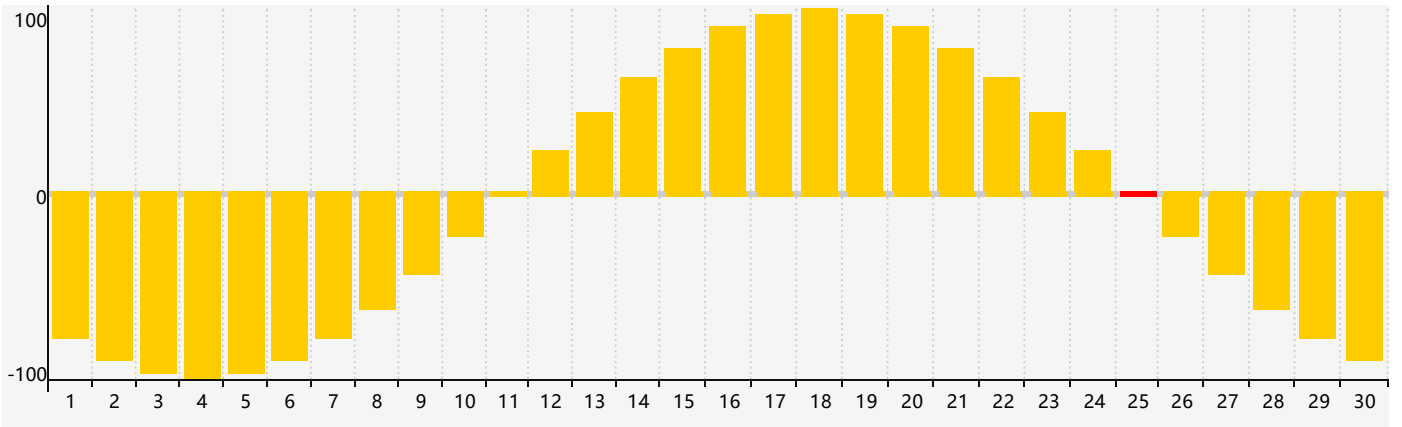

2024年4月智力生理周期曲线图

2024年4月情绪生理周期曲线图

2024年4月体力生理周期曲线图

公元2024年四月 农历甲辰年 [龙年]

星期日	星期一	星期二	星期三	星期四	星期五	星期六
廿二 31	廿三 1	廿四 2	廿五 3	清明 廿六 4	廿七 5	廿八 6
廿九 7 体力临界期	三十 8 智力临界期	三月 初一 9	初二 10	初三 11	初四 12	初五 13
初六 14	初七 15	初八 16	初九 17	初十 18	谷雨 十一 19	十二 20
十三 21	十四 22	十五 23	十六 24	十七 25 情绪临界期	十八 26	十九 27
二十 28	廿一 29	廿二 30 体力临界期	廿三 1	廿四 2	廿五 3	廿六 4