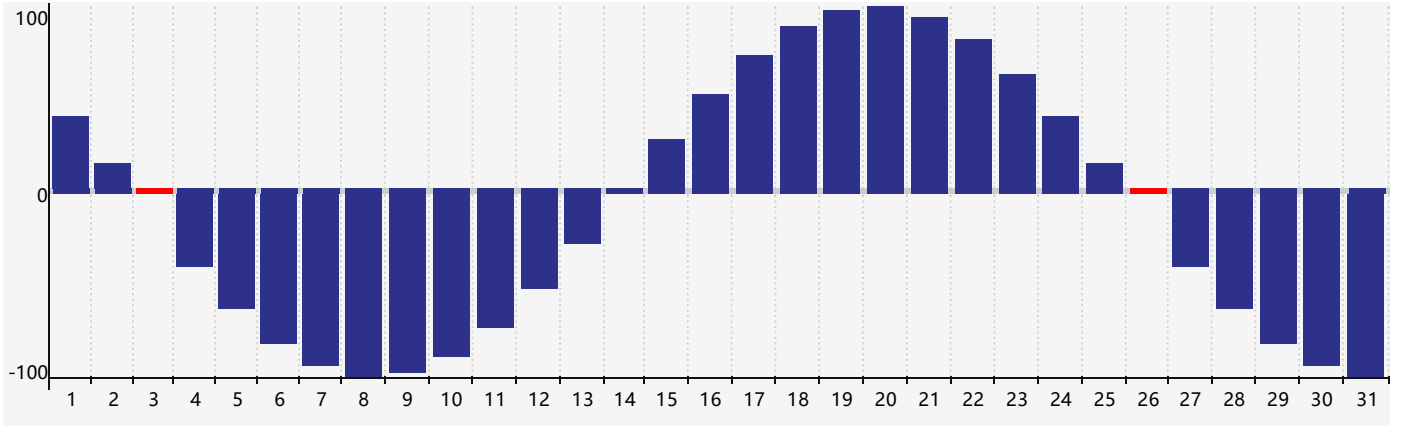

2024年3月体力生理周期曲线图

公元2024年三月 农历甲辰年 [龙年]

星期日	星期一	星期二	星期三	星期四	星期五	星期六
十六 25	十七 26	十八 27	十九 28	二十 29	廿一 1	廿二 2
廿三 3 体力临界期	廿四 4	惊蛰 廿五 5	廿六 6	廿七 7	廿八 8	廿九 9
二月 初一 10	初二 11	初三 12	初四 13	初五 14	初六 15	初七 16
初八 17	初九 18	初十 19	春分 十一 20	十二 21	十三 22	十四 23
十五 24	十六 25	十七 26 体力临界期	十八 27	十九 28	二十 29	廿一 30
廿二 31	廿三 1	廿四 2	廿五 3	清明 廿六 4	廿七 5	廿八 6