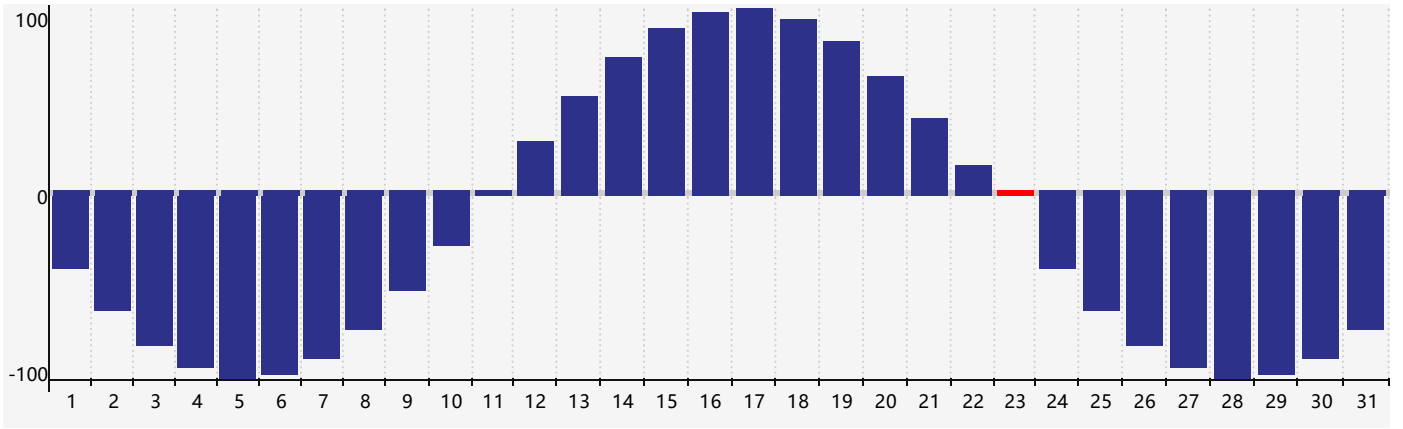

2024年3月体力生理周期曲线图

公元2024年三月 农历甲辰年 [龙年]

星期日	星期一	星期二	星期三	星期四	星期五	星期六
十六 25	十七 26	十八 27	十九 28	二十 29 体力临界期	廿一 1	廿二 2
廿三 3	廿四 4	惊蛰 廿五 5	廿六 6	廿七 7	廿八 8	廿九 9
二月 初一 10	初二 11	初三 12	初四 13	初五 14	初六 15	初七 16
初八 17	初九 18	初十 19	春分 十一 20	十二 21	十三 22	十四 23 体力临界期
十五 24	十六 25	十七 26	十八 27	十九 28	二十 29	廿一 30
廿二 31	廿三 1	廿四 2	廿五 3	清明 廿六 4	廿七 5	廿八 6