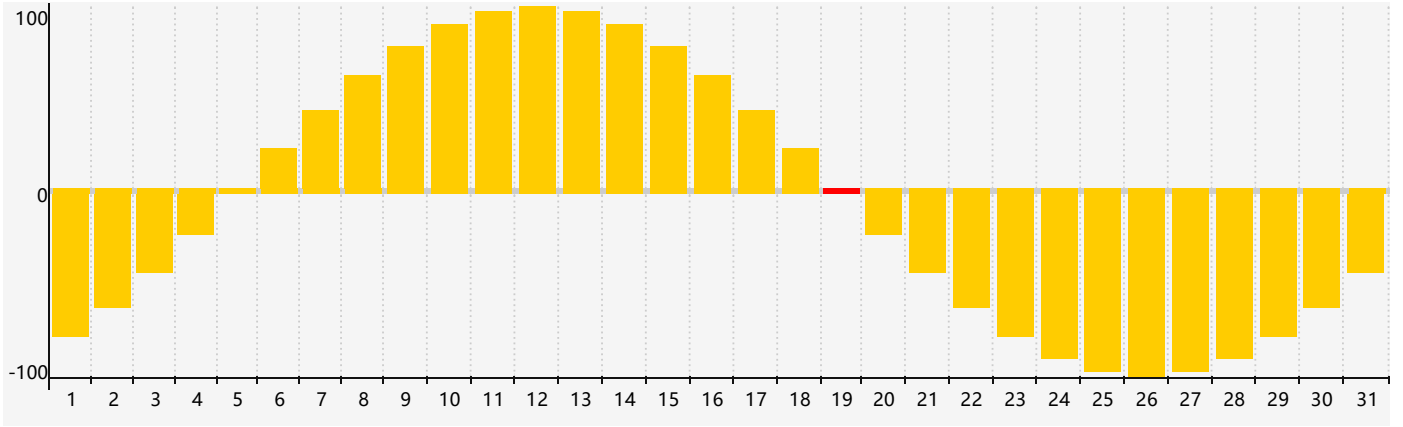

2024年3月情绪生理周期曲线图

公元2024年三月 农历甲辰年 [龙年]

星期日	星期一	星期二	星期三	星期四	星期五	星期六
十六 25	十七 26	十八 27	十九 28	二十 29	廿一 1	廿二 2
廿三 3	廿四 4	惊蛰 廿五 5	廿六 6	廿七 7	廿八 8	廿九 9
二月 初一 10	初二 11	初三 12	初四 13	初五 14	初六 15	初七 16
初八 17	初九 18	初十 19 情绪临界期	春分 十一 20	十二 21	十三 22	十四 23
十五 24	十六 25	十七 26	十八 27	十九 28	二十 29	廿一 30
廿二 31	廿三 1	廿四 2	廿五 3	清明 廿六 4	廿七 5	廿八 6