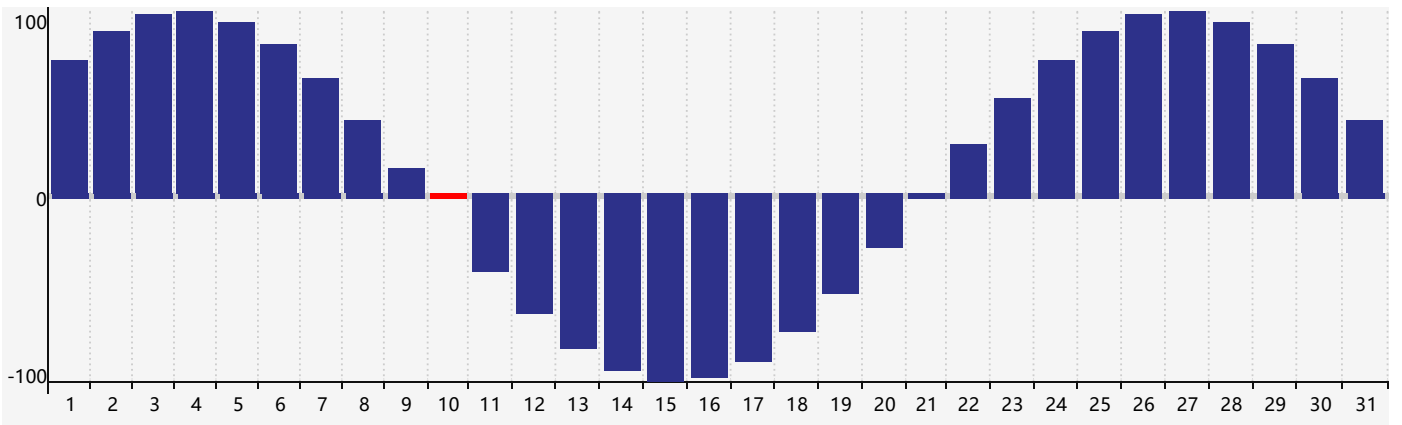

2024年3月智力生理周期曲线图

2024年3月情绪生理周期曲线图

2024年3月体力生理周期曲线图

公元2024年三月 农历甲辰年 [龙年]

星期日	星期一	星期二	星期三	星期四	星期五	星期六
十六 25	十七 26	十八 27	十九 28	二十 29	廿一 1	廿二 2
廿三 3	廿四 4	惊蛰 廿五 5 智力临界期	廿六 6	廿七 7	廿八 8	廿九 9
二月 初一 10 体力临界期	初二 11	初三 12	初四 13	初五 14 情绪临界期	初六 15	初七 16
初八 17	初九 18	初十 19	春分 十一 20	十二 21	十三 22	十四 23
十五 24	十六 25	十七 26	十八 27	十九 28	二十 29	廿一 30
廿二 31	廿三 1	廿四 2 体力临界期	廿五 3	清明 廿六 4	廿七 5	廿八 6