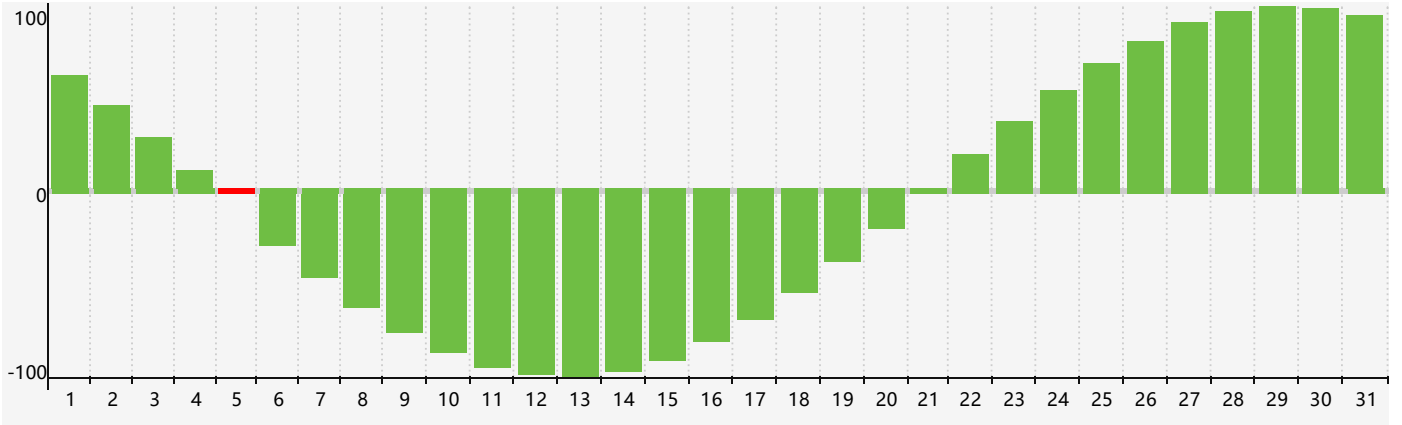

2024年3月智力生理周期曲线图

2024年3月情绪生理周期曲线图

2024年3月体力生理周期曲线图

公元2024年三月 农历甲辰年 [龙年]

星期日	星期一	星期二	星期三	星期四	星期五	星期六
十六 25	十七 26	十八 27	十九 28	二十 29	廿一 1	廿二 2
廿三 3	廿四 4	惊蛰 廿五 5 智力临界期	廿六 6	廿七 7	廿八 8	廿九 9
二月 初一 10 体力临界期	初二 11	初三 12	初四 13	初五 14 情绪临界期	初六 15	初七 16
初八 17	初九 18	初十 19	春分 十一 20	十二 21	十三 22	十四 23
十五 24	十六 25	十七 26	十八 27	十九 28	二十 29	廿一 30
廿二 31	廿三 1	廿四 2 体力临界期	廿五 3	清明 廿六 4	廿七 5	廿八 6