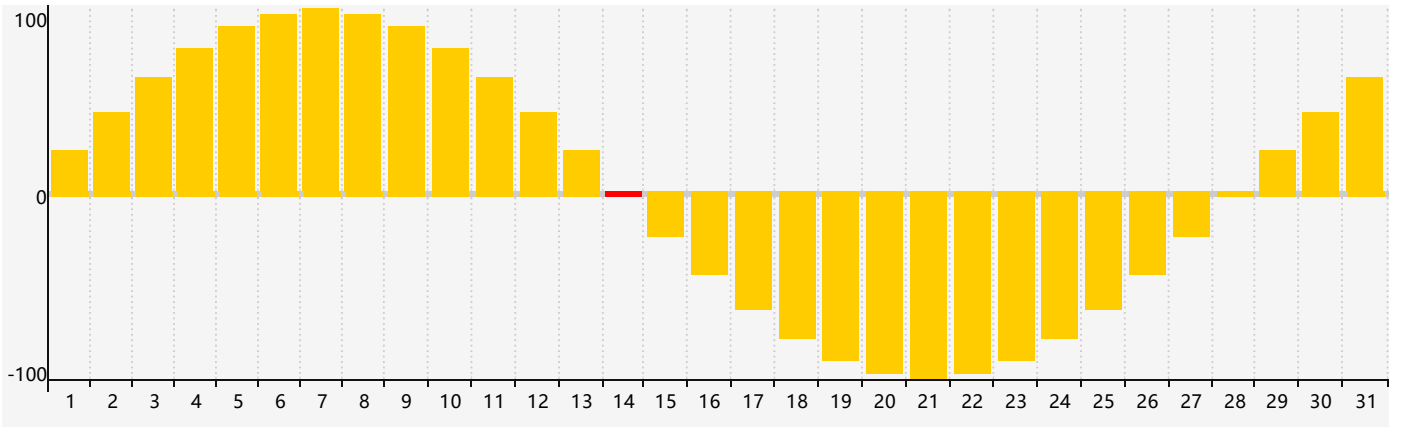

2024年3月智力生理周期曲线图

2024年3月情绪生理周期曲线图

2024年3月体力生理周期曲线图

公元2024年三月 农历甲辰年 [龙年]

星期日	星期一	星期二	星期三	星期四	星期五	星期六
十六 25	十七 26	十八 27	十九 28	二十 29	廿一 1	廿二 2
廿三 3	廿四 4	惊蛰 廿五 5 智力临界期	廿六 6	廿七 7	廿八 8	廿九 9
二月 初一 10 体力临界期	初二 11	初三 12	初四 13	初五 14 情绪临界期	初六 15	初七 16
初八 17	初九 18	初十 19	春分 十一 20	十二 21	十三 22	十四 23
十五 24	十六 25	十七 26	十八 27	十九 28	二十 29	廿一 30
廿二 31	廿三 1	廿四 2 体力临界期	廿五 3	清明 廿六 4	廿七 5	廿八 6