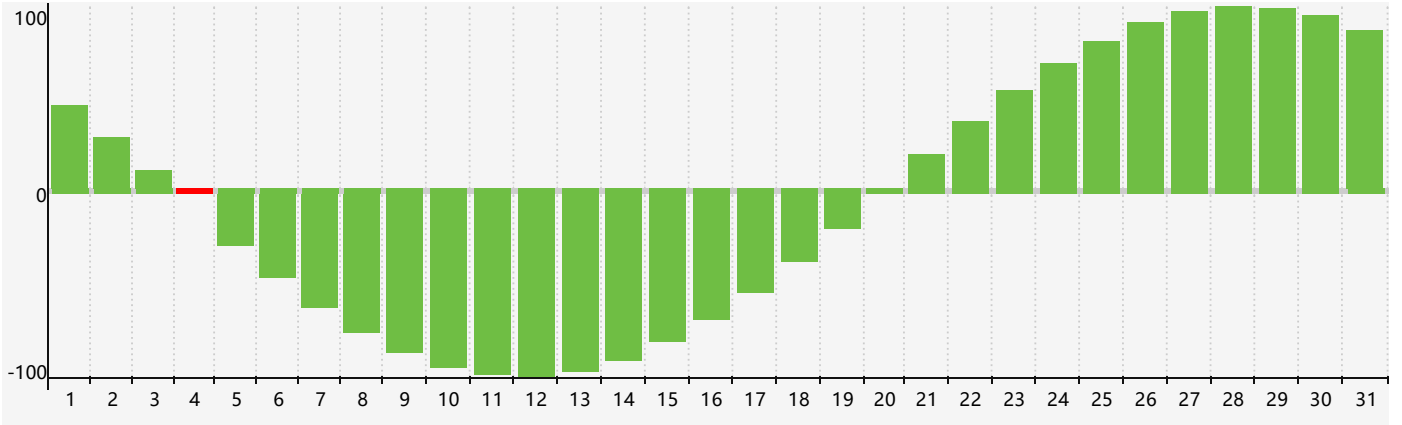

### 2024年3月智力生理周期曲线图

### 2024年3月情绪生理周期曲线图

### 2024年3月体力生理周期曲线图

公元2024年三月 农历甲辰年 [龙年]

星期日	星期一	星期二	星期三	星期四	星期五	星期六
十六 25	十七 26	十八 27	十九 28	二十 29	廿一 1	廿二 2
廿三 3	廿四 4 <span>智力临界期</span>	惊蛰 廿五 5	廿六 6	廿七 7 <span>体力临界期</span>	廿八 8	廿九 9
二月初一 10	初二 11	初三 12	初四 13	初五 14	初六 15	初七 16
初八 17	初九 18 <span>情绪临界期</span>	初十 19	春分 十一 20	十二 21	十三 22	十四 23
十五 24	十六 25	十七 26	十八 27	十九 28	二十 29	廿一 30 <span>体力临界期</span>
廿二 31	廿三 1	廿四 2	廿五 3	清明 廿六 4	廿七 5	廿八 6 <span>智力临界期</span>