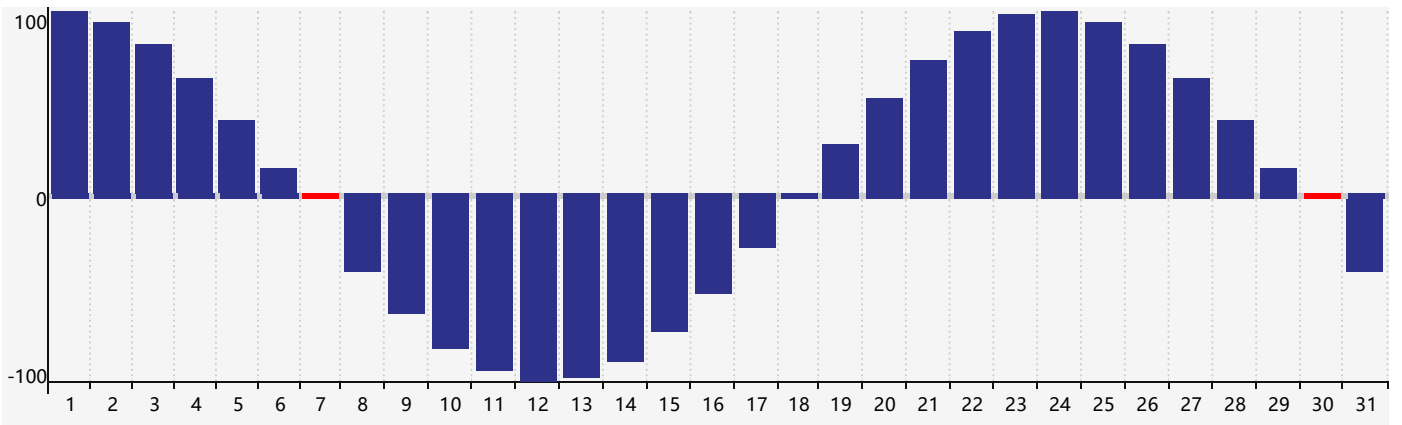

### 2024年3月智力生理周期曲线图

### 2024年3月情绪生理周期曲线图

### 2024年3月体力生理周期曲线图

公元2024年三月 农历甲辰年 [龙年]

星期日	星期一	星期二	星期三	星期四	星期五	星期六
十六 25	十七 26	十八 27	十九 28	二十 29	廿一 1	廿二 2
廿三 3	廿四 4 <span>智力临界期</span>	惊蛰 廿五 5	廿六 6	廿七 7 <span>体力临界期</span>	廿八 8	廿九 9
二月初一 10	初二 11	初三 12	初四 13	初五 14	初六 15	初七 16
初八 17	初九 18 <span>情绪临界期</span>	初十 19	春分 十一 20	十二 21	十三 22	十四 23
十五 24	十六 25	十七 26	十八 27	十九 28	二十 29	廿一 30 <span>体力临界期</span>
廿二 31	廿三 1	廿四 2	廿五 3	清明 廿六 4	廿七 5	廿八 6 <span>智力临界期</span>