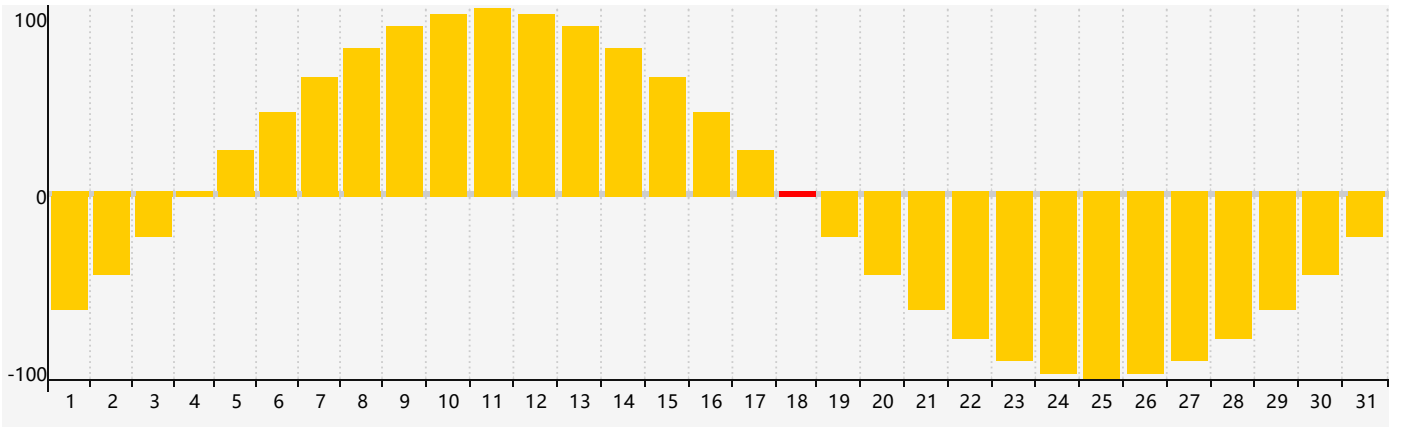

### 2024年3月智力生理周期曲线图

### 2024年3月情绪生理周期曲线图

### 2024年3月体力生理周期曲线图

公元2024年三月 农历甲辰年 [龙年]

星期日	星期一	星期二	星期三	星期四	星期五	星期六
十六 25	十七 26	十八 27	十九 28	二十 29	廿一 1	廿二 2
廿三 3	廿四 4 <span>智力临界期</span>	惊蛰 廿五 5	廿六 6	廿七 7 <span>体力临界期</span>	廿八 8	廿九 9
二月初一 10	初二 11	初三 12	初四 13	初五 14	初六 15	初七 16
初八 17	初九 18 <span>情绪临界期</span>	初十 19	春分 十一 20	十二 21	十三 22	十四 23
十五 24	十六 25	十七 26	十八 27	十九 28	二十 29	廿一 30 <span>体力临界期</span>
廿二 31	廿三 1	廿四 2	廿五 3	清明 廿六 4	廿七 5	廿八 6 <span>智力临界期</span>