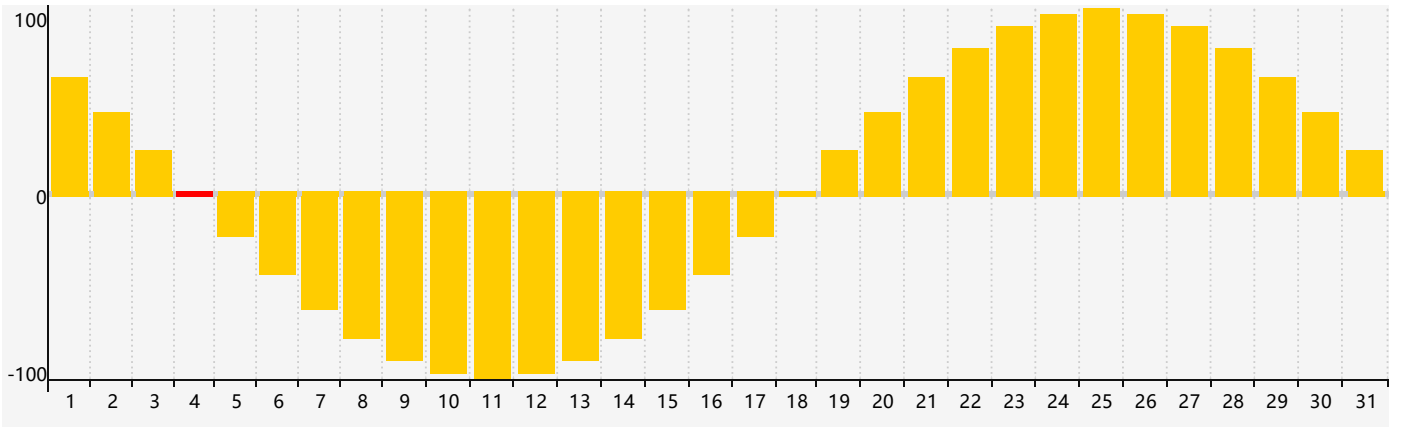

2024年3月智力生理周期曲线图

2024年3月情绪生理周期曲线图

2024年3月体力生理周期曲线图

公元2024年三月 农历甲辰年 [龙年]

星期日	星期一	星期二	星期三	星期四	星期五	星期六
十六 25	十七 26	十八 27	十九 28	二十 29	廿一 1	廿二 2
廿三 3	廿四 4 情绪临界期	惊蛰 廿五 5	廿六 6	廿七 7	廿八 8	廿九 9
二月初一 10	初二 11	初三 12 体力临界期	初四 13	初五 14	初六 15	初七 16
初八 17	初九 18	初十 19	春分 十一 20	十二 21	十三 22	十四 23 智力临界期
十五 24	十六 25	十七 26	十八 27	十九 28	二十 29	廿一 30
廿二 31	廿三 1 情绪临界期	廿四 2	廿五 3	清明 廿六 4 体力临界期	廿七 5	廿八 6