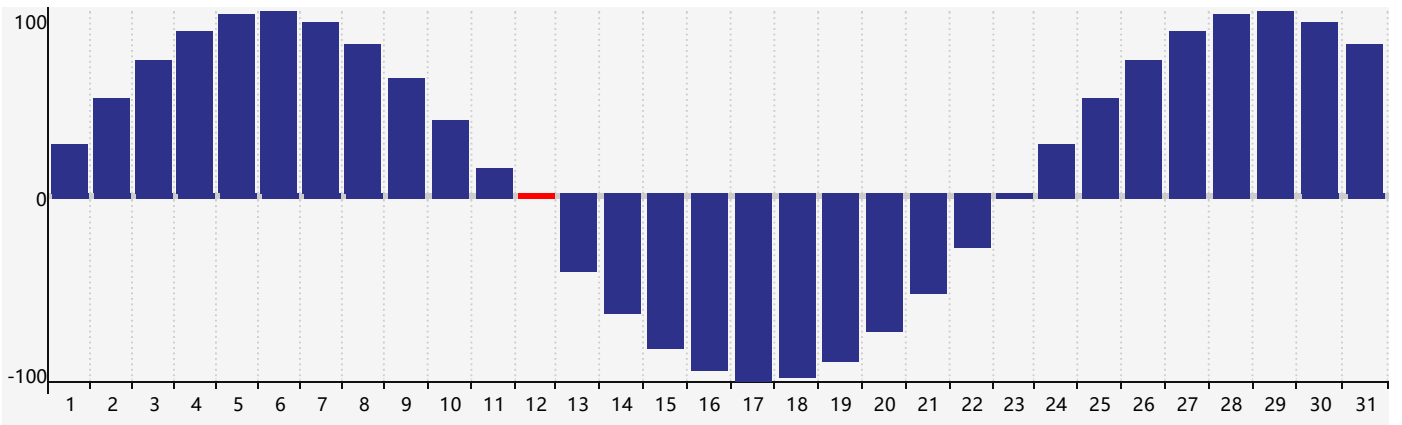

2024年3月智力生理周期曲线图

2024年3月情绪生理周期曲线图

2024年3月体力生理周期曲线图

公元2024年三月 农历甲辰年 [龙年]

星期日	星期一	星期二	星期三	星期四	星期五	星期六
十六 25	十七 26	十八 27	十九 28	二十 29	廿一 1	廿二 2
廿三 3	廿四 4 情绪临界期	惊蛰 廿五 5	廿六 6	廿七 7	廿八 8	廿九 9
二月初一 10	初二 11	初三 12 体力临界期	初四 13	初五 14	初六 15	初七 16
初八 17	初九 18	初十 19	春分 十一 20	十二 21	十三 22	十四 23 智力临界期
十五 24	十六 25	十七 26	十八 27	十九 28	二十 29	廿一 30
廿二 31	廿三 1 情绪临界期	廿四 2	廿五 3	清明 廿六 4 体力临界期	廿七 5	廿八 6