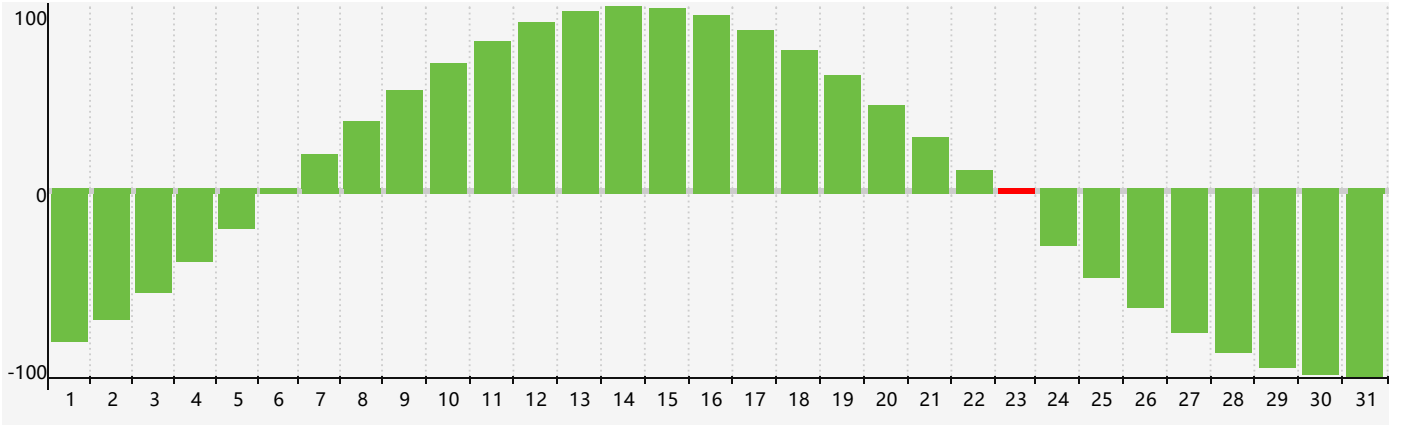

2024年3月智力生理周期曲线图

2024年3月情绪生理周期曲线图

2024年3月体力生理周期曲线图

公元2024年三月 农历甲辰年 [龙年]

星期日	星期一	星期二	星期三	星期四	星期五	星期六
十六 25	十七 26	十八 27	十九 28	二十 29	廿一 1	廿二 2
廿三 3	廿四 4 情绪临界期	惊蛰 廿五 5	廿六 6	廿七 7	廿八 8	廿九 9
二月初一 10	初二 11	初三 12 体力临界期	初四 13	初五 14	初六 15	初七 16
初八 17	初九 18	初十 19	春分 十一 20	十二 21	十三 22	十四 23 智力临界期
十五 24	十六 25	十七 26	十八 27	十九 28	二十 29	廿一 30
廿二 31	廿三 1 情绪临界期	廿四 2	廿五 3	清明 廿六 4 体力临界期	廿七 5	廿八 6