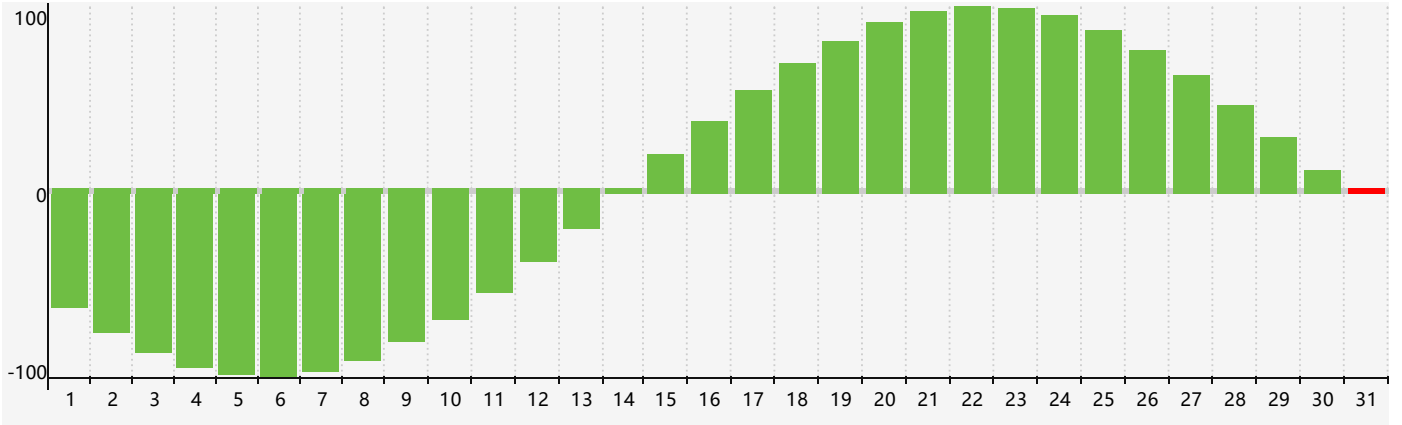

### 2024年3月智力生理周期曲线图

### 2024年3月情绪生理周期曲线图

### 2024年3月体力生理周期曲线图

公元2024年三月 农历甲辰年 [龙年]

星期日	星期一	星期二	星期三	星期四	星期五	星期六
十六 25	十七 26	十八 27 智力临界期	十九 28	二十 29	廿一 1	廿二 2
廿三 3	廿四 4	惊蛰 廿五 5	廿六 6	廿七 7	廿八 8	廿九 9
二月初一 10	初二 11	初三 12	初四 13	初五 14	初六 15	初七 16
初八 17 体力临界期	初九 18	初十 19 情绪临界期	春分 十一 20	十二 21	十三 22	十四 23
十五 24	十六 25	十七 26	十八 27	十九 28	二十 29	廿一 30
廿二 31 智力临界期	廿三 1	廿四 2	廿五 3	清明 廿六 4	廿七 5	廿八 6