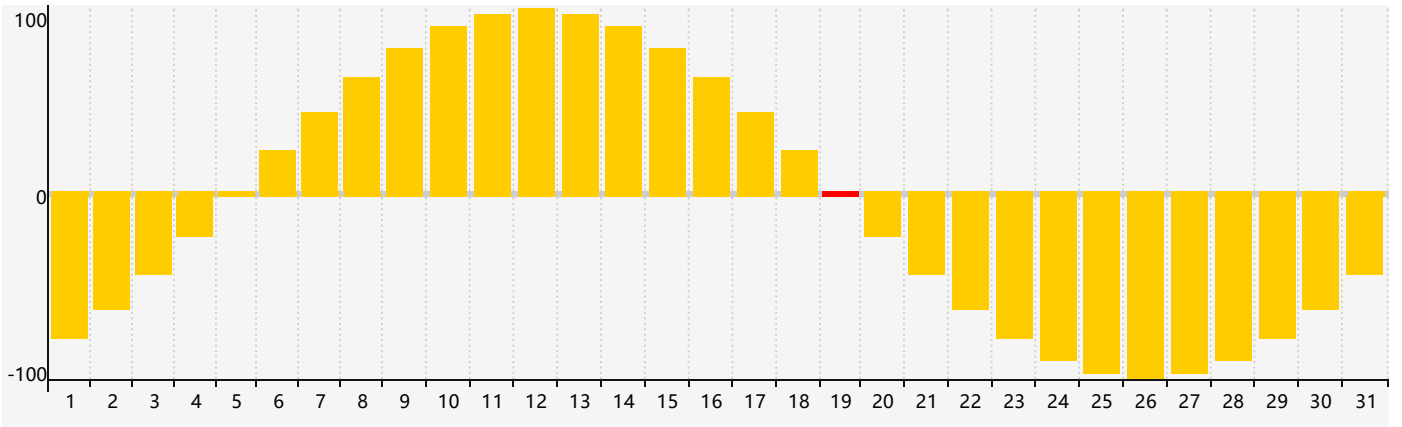

### 2024年3月智力生理周期曲线图

### 2024年3月情绪生理周期曲线图

### 2024年3月体力生理周期曲线图

公元2024年三月 农历甲辰年 [龙年]

星期日	星期一	星期二	星期三	星期四	星期五	星期六
十六 25	十七 26	十八 27 智力临界期	十九 28	二十 29	廿一 1	廿二 2
廿三 3	廿四 4	惊蛰 廿五 5	廿六 6	廿七 7	廿八 8	廿九 9
二月初一 10	初二 11	初三 12	初四 13	初五 14	初六 15	初七 16
初八 17 体力临界期	初九 18	初十 19 情绪临界期	春分 十一 20	十二 21	十三 22	十四 23
十五 24	十六 25	十七 26	十八 27	十九 28	二十 29	廿一 30
廿二 31 智力临界期	廿三 1	廿四 2	廿五 3	清明 廿六 4	廿七 5	廿八 6