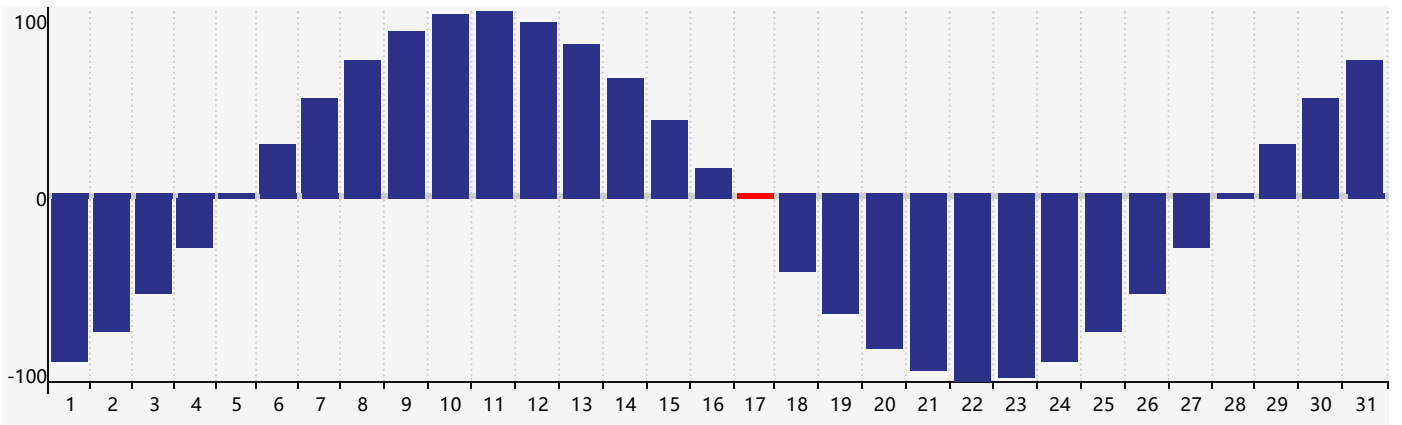

### 2024年3月智力生理周期曲线图

### 2024年3月情绪生理周期曲线图

### 2024年3月体力生理周期曲线图

公元2024年三月 农历甲辰年 [龙年]

星期日	星期一	星期二	星期三	星期四	星期五	星期六
十六 25	十七 26	十八 27 智力临界期	十九 28	二十 29	廿一 1	廿二 2
廿三 3	廿四 4	惊蛰 廿五 5	廿六 6	廿七 7	廿八 8	廿九 9
二月初一 10	初二 11	初三 12	初四 13	初五 14	初六 15	初七 16
初八 17 体力临界期	初九 18	初十 19 情绪临界期	春分 十一 20	十二 21	十三 22	十四 23
十五 24	十六 25	十七 26	十八 27	十九 28	二十 29	廿一 30
廿二 31 智力临界期	廿三 1	廿四 2	廿五 3	清明 廿六 4	廿七 5	廿八 6