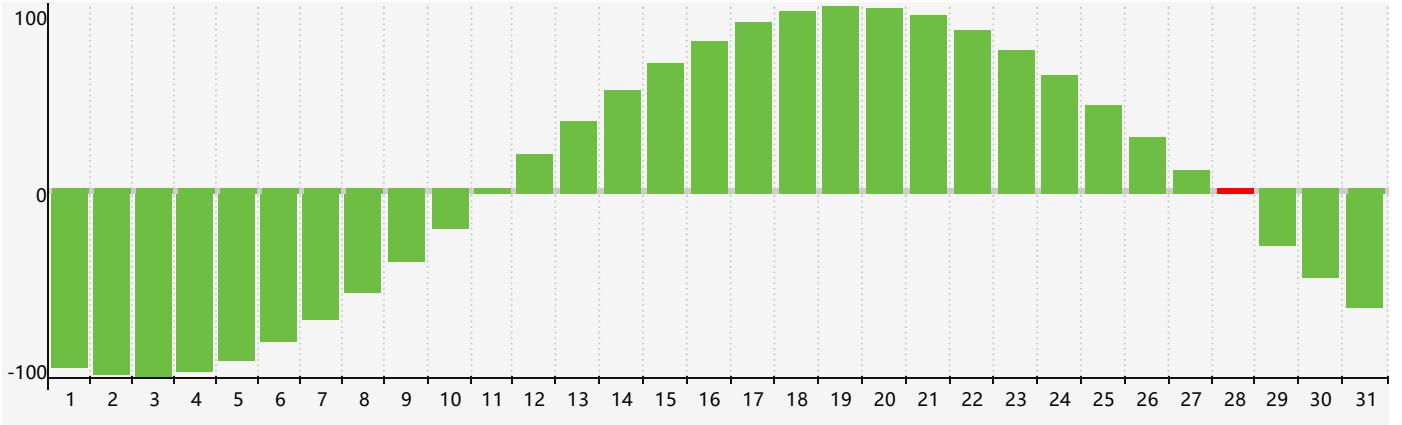

### 2024年3月智力生理周期曲线图

### 2024年3月情绪生理周期曲线图

### 2024年3月体力生理周期曲线图

公元2024年三月 农历甲辰年 [龙年]

星期日	星期一	星期二	星期三	星期四	星期五	星期六
十六 25	十七 26	十八 27	十九 28	二十 29	廿一 1	廿二 2
廿三 3	廿四 4	惊蛰 廿五 5	廿六 6	廿七 7	廿八 8	廿九 9
二月 初一 10 <span style="border: 1px solid red; padding: 1px;">体力临界期</span>	初二 11	初三 12	初四 13	初五 14	初六 15	初七 16
初八 17	初九 18	初十 19 <span style="border: 1px solid red; padding: 1px;">情绪临界期</span>	春分 十一 20	十二 21	十三 22	十四 23
十五 24	十六 25	十七 26	十八 27	十九 28 <span style="border: 1px solid red; padding: 1px;">智力临界期</span>	二十 29	廿一 30
廿二 31	廿三 1	廿四 2 <span style="border: 1px solid gray; padding: 1px;">体力临界期</span>	廿五 3	清明 廿六 4	廿七 5	廿八 6