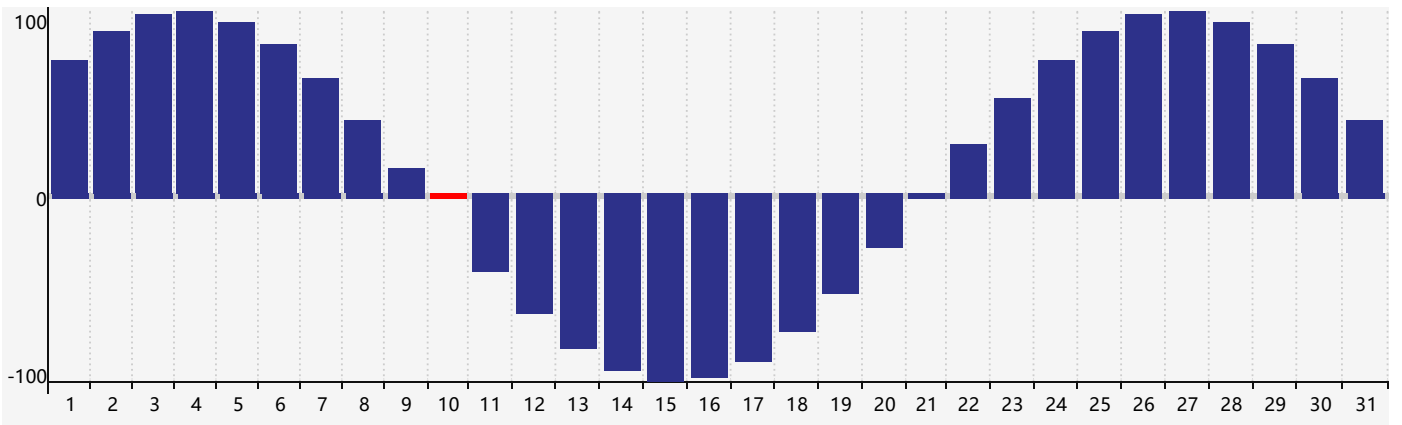

### 2024年3月智力生理周期曲线图

### 2024年3月情绪生理周期曲线图

### 2024年3月体力生理周期曲线图

公元2024年三月 农历甲辰年 [龙年]

星期日	星期一	星期二	星期三	星期四	星期五	星期六
十六 25	十七 26	十八 27	十九 28	二十 29	廿一 1	廿二 2
廿三 3	廿四 4	惊蛰 廿五 5	廿六 6	廿七 7	廿八 8	廿九 9
二月 初一 10 <span style="border: 1px solid red; padding: 1px;">体力临界期</span>	初二 11	初三 12	初四 13	初五 14	初六 15	初七 16
初八 17	初九 18	初十 19 <span style="border: 1px solid red; padding: 1px;">情绪临界期</span>	春分 十一 20	十二 21	十三 22	十四 23
十五 24	十六 25	十七 26	十八 27	十九 28 <span style="border: 1px solid red; padding: 1px;">智力临界期</span>	二十 29	廿一 30
廿二 31	廿三 1	廿四 2 <span style="border: 1px solid gray; padding: 1px;">体力临界期</span>	廿五 3	清明 廿六 4	廿七 5	廿八 6