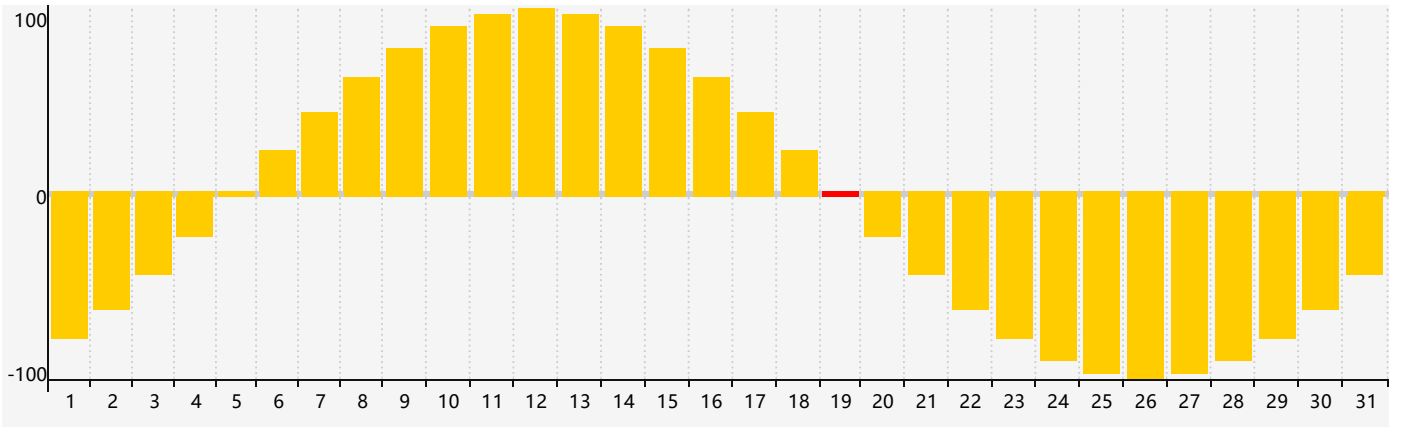

### 2024年3月智力生理周期曲线图

### 2024年3月情绪生理周期曲线图

### 2024年3月体力生理周期曲线图

公元2024年三月 农历甲辰年 [龙年]

星期日	星期一	星期二	星期三	星期四	星期五	星期六
十六 25	十七 26	十八 27	十九 28	二十 29	廿一 1	廿二 2
廿三 3	廿四 4	惊蛰 廿五 5	廿六 6	廿七 7	廿八 8	廿九 9
二月 初一 10 <span style="border: 1px solid red; padding: 1px;">体力临界期</span>	初二 11	初三 12	初四 13	初五 14	初六 15	初七 16
初八 17	初九 18	初十 19 <span style="border: 1px solid red; padding: 1px;">情绪临界期</span>	春分 十一 20	十二 21	十三 22	十四 23
十五 24	十六 25	十七 26	十八 27	十九 28 <span style="border: 1px solid red; padding: 1px;">智力临界期</span>	二十 29	廿一 30
廿二 31	廿三 1	廿四 2 <span style="border: 1px solid gray; padding: 1px;">体力临界期</span>	廿五 3	清明 廿六 4	廿七 5	廿八 6