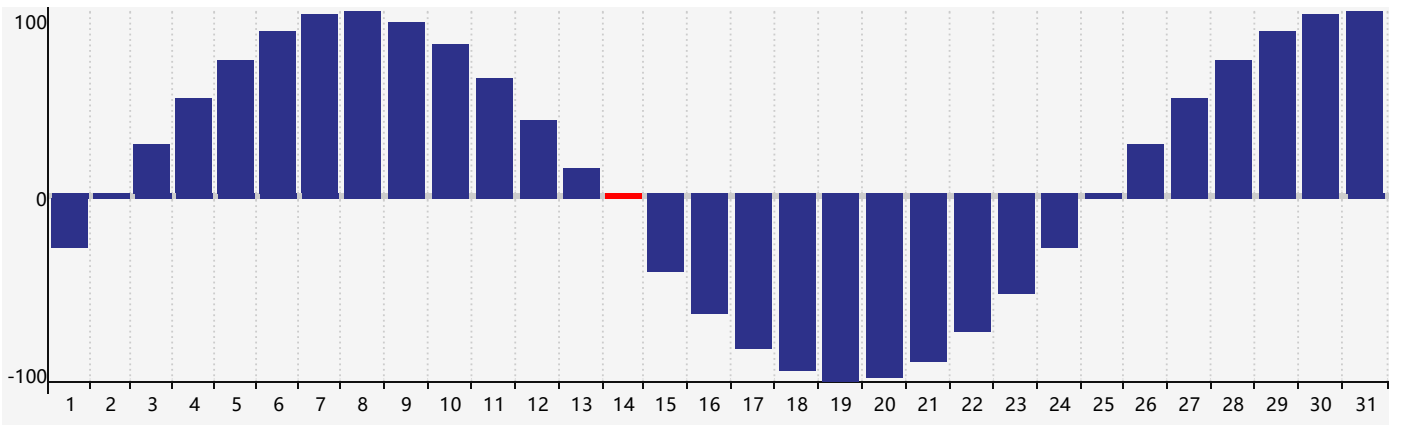

2024年3月智力生理周期曲线图

2024年3月情绪生理周期曲线图

2024年3月体力生理周期曲线图

公元2024年三月 农历甲辰年 [龙年]

星期日	星期一	星期二	星期三	星期四	星期五	星期六
十六 25	十七 26	十八 27	十九 28	二十 29	廿一 1	廿二 2
廿三 3	廿四 4	惊蛰 廿五 5	廿六 6	廿七 7	廿八 8	廿九 9
二月初一 10	初二 11	初三 12 情绪临界期	初四 13	初五 14 体力临界期	初六 15	初七 16
初八 17	初九 18	初十 19	春分 十一 20	十二 21 智力临界期	十三 22	十四 23
十五 24	十六 25	十七 26	十八 27	十九 28	二十 29	廿一 30
廿二 31	廿三 1	廿四 2	廿五 3	清明 廿六 4	廿七 5	廿八 6 体力临界期