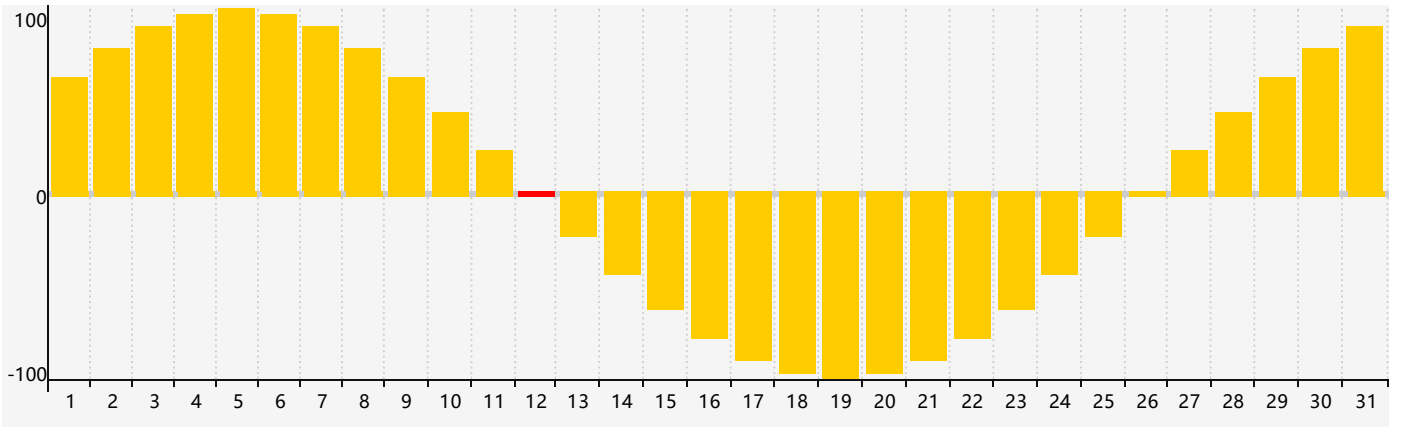

2024年3月智力生理周期曲线图

2024年3月情绪生理周期曲线图

2024年3月体力生理周期曲线图

公元2024年三月 农历甲辰年 [龙年]

星期日	星期一	星期二	星期三	星期四	星期五	星期六
十六 25	十七 26	十八 27	十九 28	二十 29	廿一 1	廿二 2
廿三 3	廿四 4	惊蛰 廿五 5	廿六 6	廿七 7	廿八 8	廿九 9
二月初一 10	初二 11	初三 12 情绪临界期	初四 13	初五 14 体力临界期	初六 15	初七 16
初八 17	初九 18	初十 19	春分 十一 20	十二 21 智力临界期	十三 22	十四 23
十五 24	十六 25	十七 26	十八 27	十九 28	二十 29	廿一 30
廿二 31	廿三 1	廿四 2	廿五 3	清明 廿六 4	廿七 5	廿八 6 体力临界期