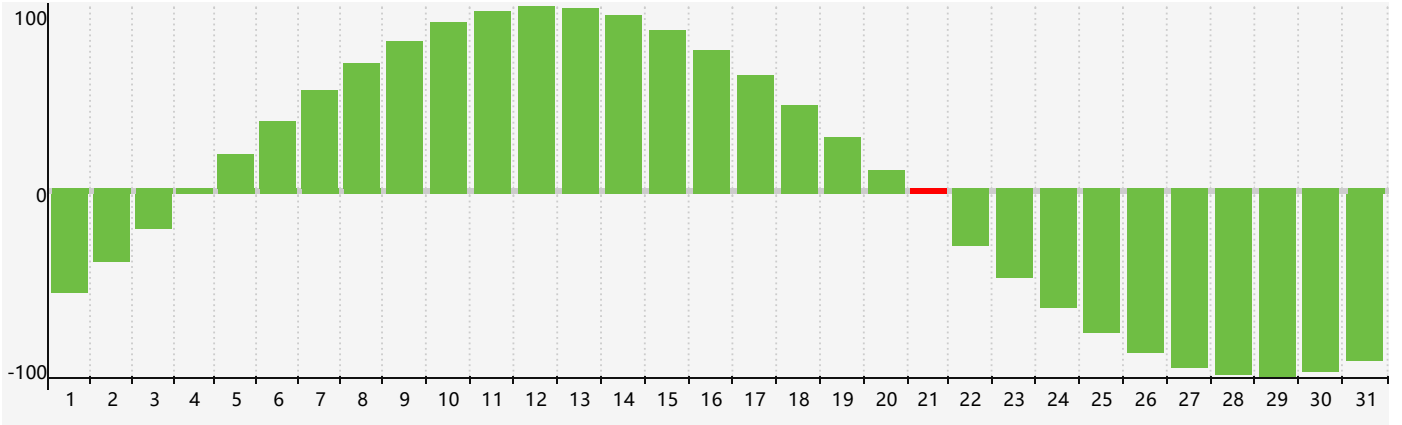

2024年3月智力生理周期曲线图

2024年3月情绪生理周期曲线图

2024年3月体力生理周期曲线图

公元2024年三月 农历甲辰年 [龙年]

星期日	星期一	星期二	星期三	星期四	星期五	星期六
十六 25	十七 26	十八 27	十九 28	二十 29	廿一 1	廿二 2
廿三 3	廿四 4	惊蛰 廿五 5	廿六 6	廿七 7	廿八 8	廿九 9
二月初一 10	初二 11	初三 12 情绪临界期	初四 13	初五 14 体力临界期	初六 15	初七 16
初八 17	初九 18	初十 19	春分 十一 20	十二 21 智力临界期	十三 22	十四 23
十五 24	十六 25	十七 26	十八 27	十九 28	二十 29	廿一 30
廿二 31	廿三 1	廿四 2	廿五 3	清明 廿六 4	廿七 5	廿八 6 体力临界期