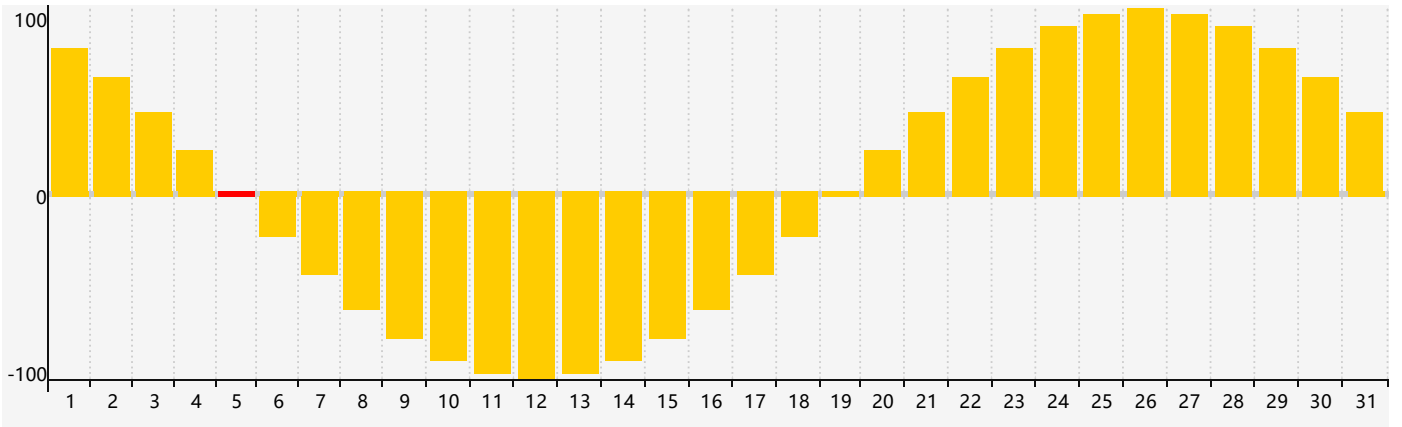

### 2024年3月智力生理周期曲线图

### 2024年3月情绪生理周期曲线图

### 2024年3月体力生理周期曲线图

公元2024年三月 农历甲辰年 [龙年]

星期日	星期一	星期二	星期三	星期四	星期五	星期六
十六 25	十七 26	十八 27	十九 28 体力临界期	二十 29	廿一 1	廿二 2
廿三 3	廿四 4	惊蛰 廿五 5 情绪临界期	廿六 6	廿七 7	廿八 8	廿九 9
二月初一 10	初二 11	初三 12	初四 13	初五 14	初六 15 智力临界期	初七 16
初八 17	初九 18	初十 19	春分 十一 20	十二 21	十三 22 体力临界期	十四 23
十五 24	十六 25	十七 26	十八 27	十九 28	二十 29	廿一 30
廿二 31	廿三 1	廿四 2 情绪临界期	廿五 3	清明 廿六 4	廿七 5	廿八 6