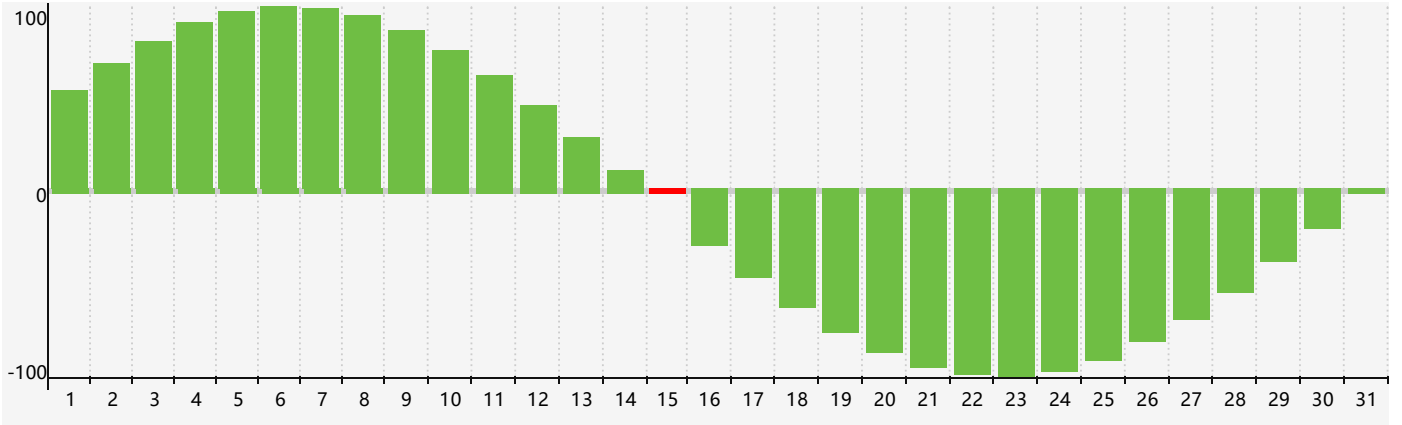

### 2024年3月智力生理周期曲线图

### 2024年3月情绪生理周期曲线图

### 2024年3月体力生理周期曲线图

公元2024年三月 农历甲辰年 [龙年]

星期日	星期一	星期二	星期三	星期四	星期五	星期六
十六 25	十七 26	十八 27	十九 28 体力临界期	二十 29	廿一 1	廿二 2
廿三 3	廿四 4	惊蛰 廿五 5 情绪临界期	廿六 6	廿七 7	廿八 8	廿九 9
二月初一 10	初二 11	初三 12	初四 13	初五 14	初六 15 智力临界期	初七 16
初八 17	初九 18	初十 19	春分 十一 20	十二 21	十三 22 体力临界期	十四 23
十五 24	十六 25	十七 26	十八 27	十九 28	二十 29	廿一 30
廿二 31	廿三 1	廿四 2 情绪临界期	廿五 3	清明 廿六 4	廿七 5	廿八 6