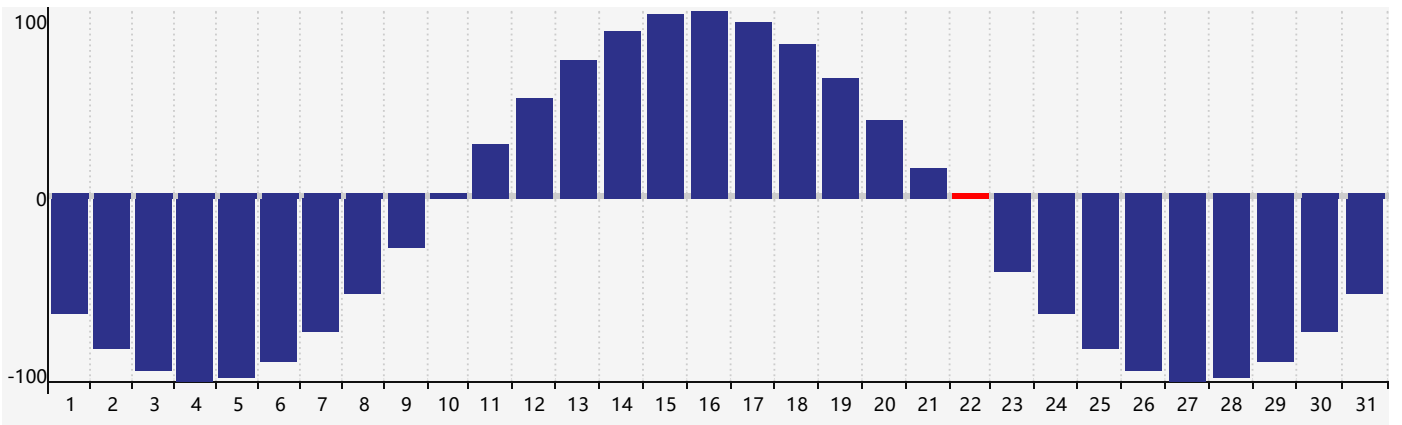

### 2024年3月智力生理周期曲线图

### 2024年3月情绪生理周期曲线图

### 2024年3月体力生理周期曲线图

公元2024年三月 农历甲辰年 [龙年]

星期日	星期一	星期二	星期三	星期四	星期五	星期六
十六 25	十七 26	十八 27	十九 28 体力临界期	二十 29	廿一 1	廿二 2
廿三 3	廿四 4	惊蛰 廿五 5 情绪临界期	廿六 6	廿七 7	廿八 8	廿九 9
二月初一 10	初二 11	初三 12	初四 13	初五 14	初六 15 智力临界期	初七 16
初八 17	初九 18	初十 19	春分 十一 20	十二 21	十三 22 体力临界期	十四 23
十五 24	十六 25	十七 26	十八 27	十九 28	二十 29	廿一 30
廿二 31	廿三 1	廿四 2 情绪临界期	廿五 3	清明 廿六 4	廿七 5	廿八 6