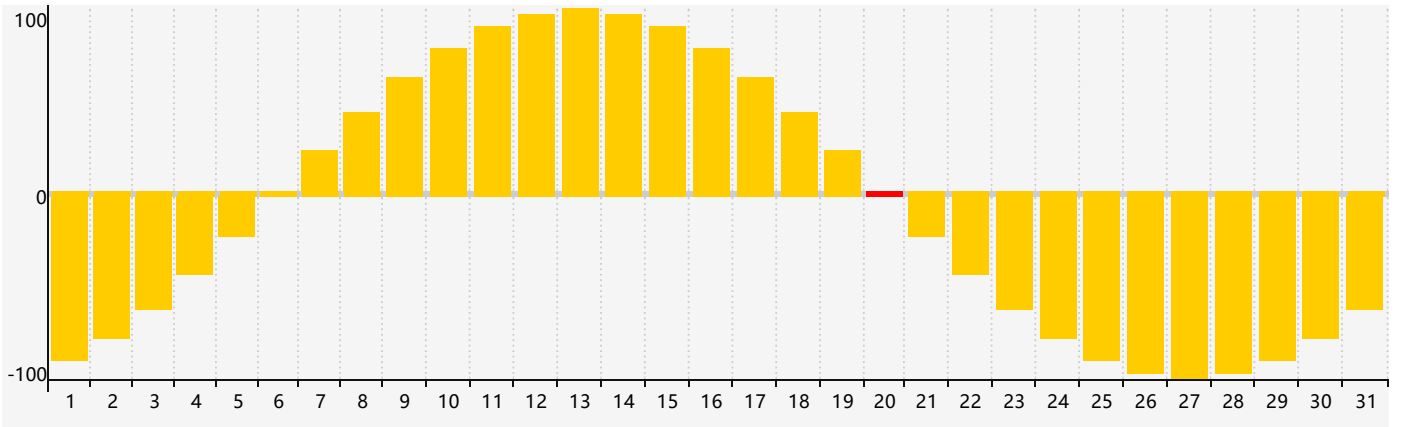

2024年3月智力生理周期曲线图

2024年3月情绪生理周期曲线图

2024年3月体力生理周期曲线图

公元2024年三月 农历甲辰年 [龙年]

星期日	星期一	星期二	星期三	星期四	星期五	星期六
十六 25	十七 26	十八 27	十九 28	二十 29	廿一 1	廿二 2
廿三 3	廿四 4	惊蛰 廿五 5	廿六 6	廿七 7 体力临界期	廿八 8	廿九 9
二月初一 10	初二 11	初三 12	初四 13	初五 14	初六 15	初七 16
初八 17	初九 18	初十 19	春分 十一 20 智力临界期 情绪临界期	十二 21	十三 22	十四 23
十五 24	十六 25	十七 26	十八 27	十九 28	二十 29	廿一 30 体力临界期
廿二 31	廿三 1	廿四 2	廿五 3	清明 廿六 4	廿七 5	廿八 6