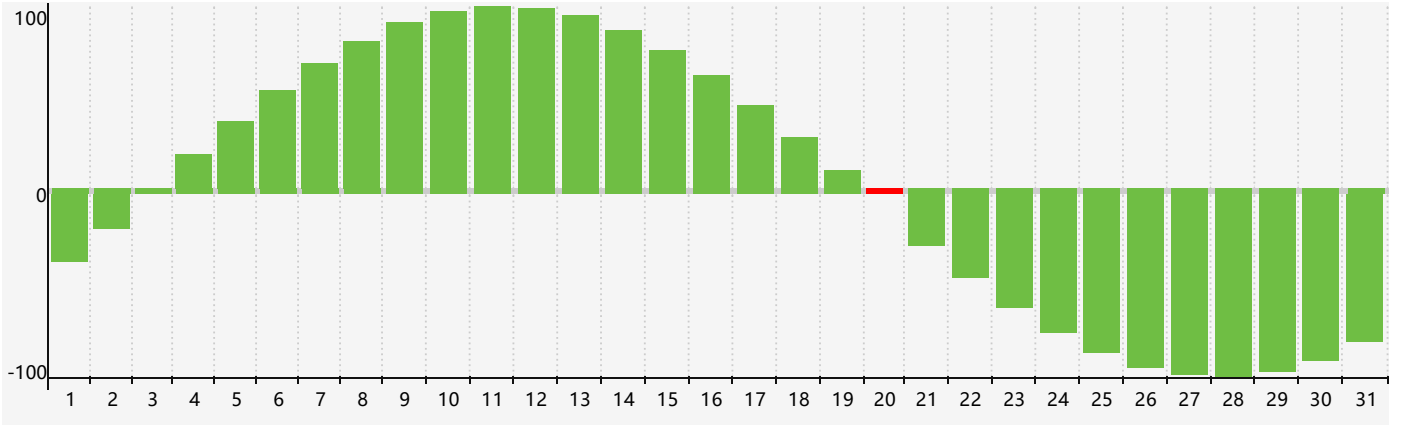

2024年3月智力生理周期曲线图

2024年3月情绪生理周期曲线图

2024年3月体力生理周期曲线图

公元2024年三月 农历甲辰年 [龙年]

星期日	星期一	星期二	星期三	星期四	星期五	星期六
十六 25	十七 26	十八 27	十九 28	二十 29	廿一 1	廿二 2
廿三 3	廿四 4	惊蛰 廿五 5	廿六 6	廿七 7 体力临界期	廿八 8	廿九 9
二月初一 10	初二 11	初三 12	初四 13	初五 14	初六 15	初七 16
初八 17	初九 18	初十 19	春分 十一 20 智力临界期 情绪临界期	十二 21	十三 22	十四 23
十五 24	十六 25	十七 26	十八 27	十九 28	二十 29	廿一 30 体力临界期
廿二 31	廿三 1	廿四 2	廿五 3	清明 廿六 4	廿七 5	廿八 6