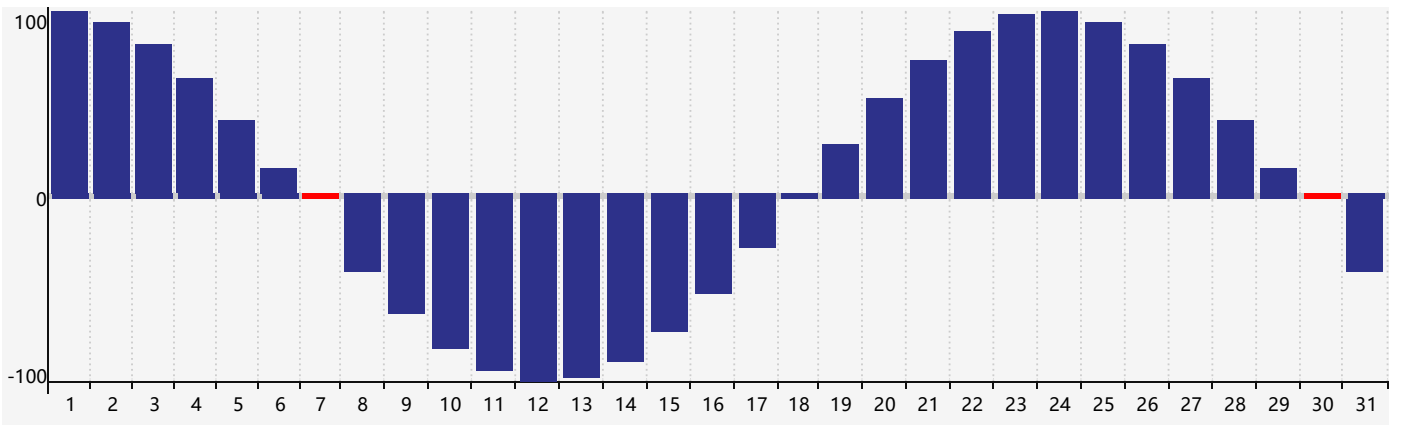

2024年3月智力生理周期曲线图

2024年3月情绪生理周期曲线图

2024年3月体力生理周期曲线图

公元2024年三月 农历甲辰年 [龙年]

星期日	星期一	星期二	星期三	星期四	星期五	星期六
十六 25	十七 26	十八 27	十九 28	二十 29	廿一 1	廿二 2
廿三 3	廿四 4	惊蛰 廿五 5	廿六 6	廿七 7 体力临界期	廿八 8	廿九 9
二月初一 10	初二 11	初三 12	初四 13	初五 14	初六 15	初七 16
初八 17	初九 18	初十 19	春分 十一 20 智力临界期 情绪临界期	十二 21	十三 22	十四 23
十五 24	十六 25	十七 26	十八 27	十九 28	二十 29	廿一 30 体力临界期
廿二 31	廿三 1	廿四 2	廿五 3	清明 廿六 4	廿七 5	廿八 6