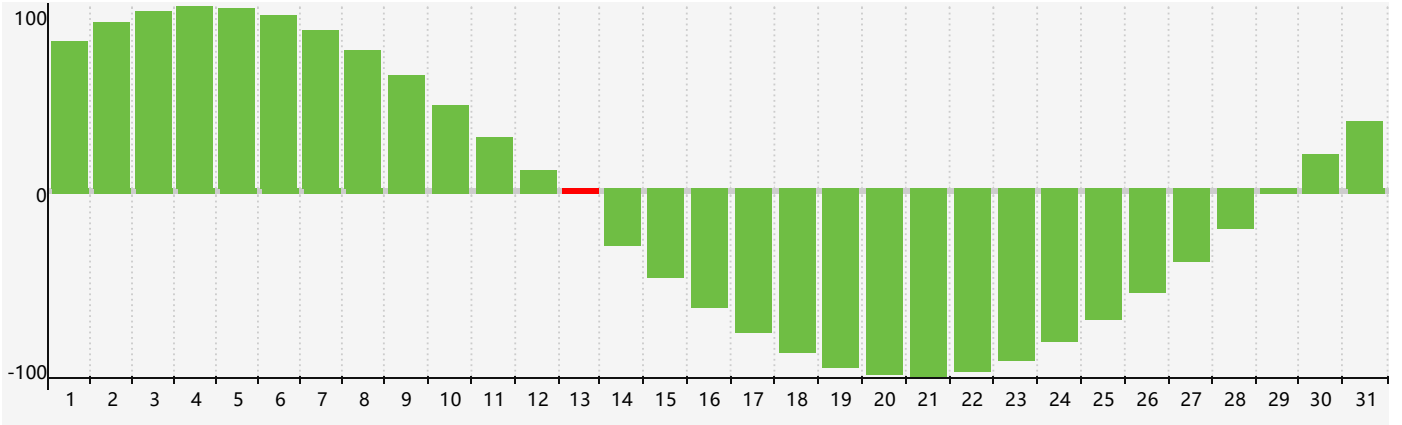

2024年3月智力生理周期曲线图

2024年3月情绪生理周期曲线图

2024年3月体力生理周期曲线图

公元2024年三月 农历甲辰年 [龙年]

星期日	星期一	星期二	星期三	星期四	星期五	星期六
十六 25	十七 26	十八 27 体力临界期	十九 28	二十 29	廿一 1	廿二 2
廿三 3	廿四 4	惊蛰 廿五 5	廿六 6	廿七 7	廿八 8	廿九 9
二月初一 10	初二 11	初三 12 情绪临界期	初四 13 智力临界期	初五 14	初六 15	初七 16
初八 17	初九 18	初十 19	春分 十一 20	十二 21 体力临界期	十三 22	十四 23
十五 24	十六 25	十七 26	十八 27	十九 28	二十 29	廿一 30
廿二 31	廿三 1	廿四 2	廿五 3	清明 廿六 4	廿七 5	廿八 6