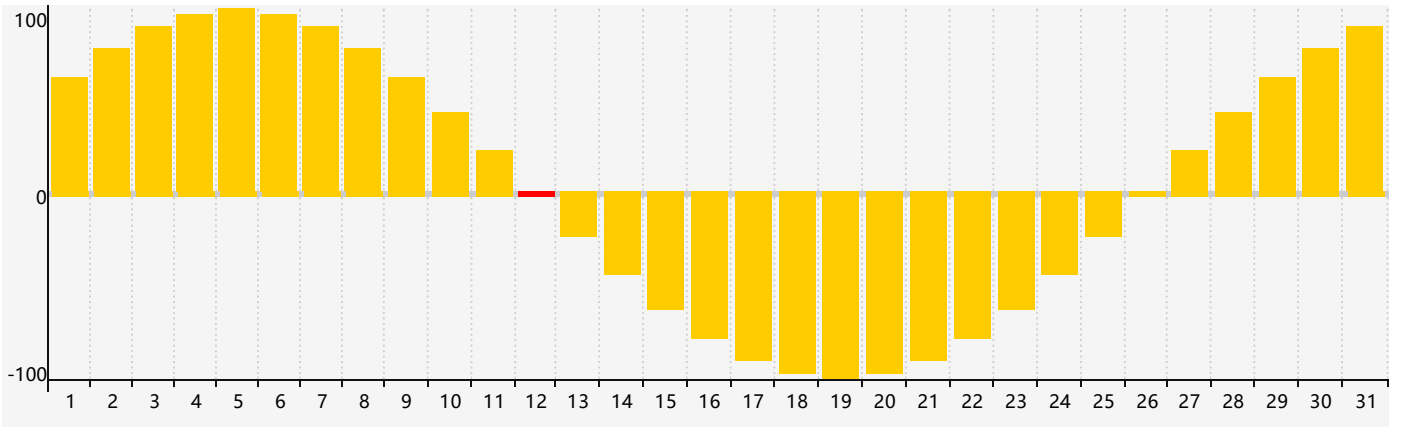

2024年3月智力生理周期曲线图

2024年3月情绪生理周期曲线图

2024年3月体力生理周期曲线图

公元2024年三月 农历甲辰年 [龙年]

星期日	星期一	星期二	星期三	星期四	星期五	星期六
十六 25	十七 26	十八 27 体力临界期	十九 28	二十 29	廿一 1	廿二 2
廿三 3	廿四 4	惊蛰 廿五 5	廿六 6	廿七 7	廿八 8	廿九 9
二月初一 10	初二 11	初三 12 情绪临界期	初四 13 智力临界期	初五 14	初六 15	初七 16
初八 17	初九 18	初十 19	春分 十一 20	十二 21 体力临界期	十三 22	十四 23
十五 24	十六 25	十七 26	十八 27	十九 28	二十 29	廿一 30
廿二 31	廿三 1	廿四 2	廿五 3	清明 廿六 4	廿七 5	廿八 6