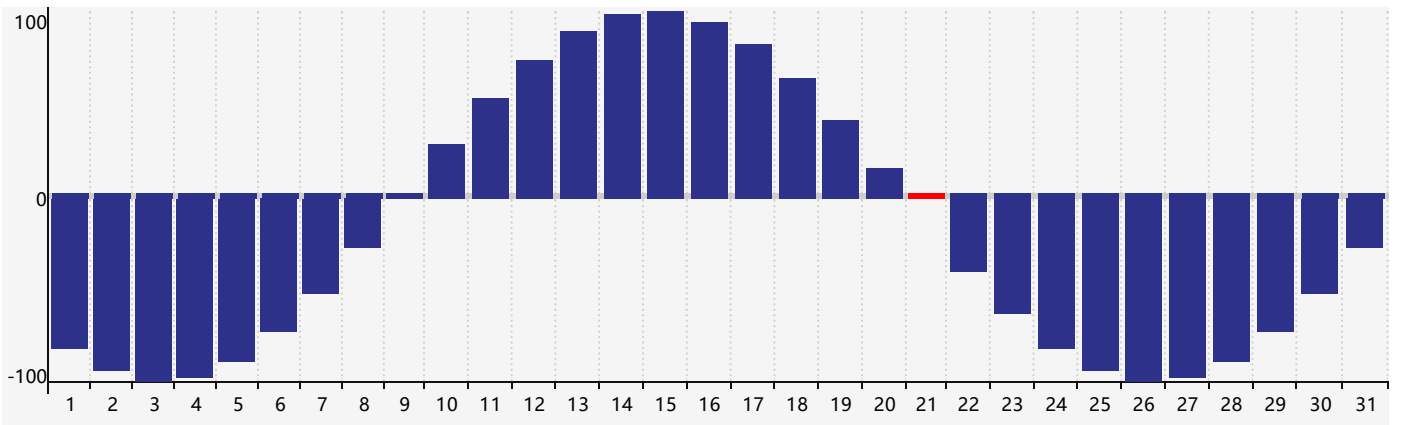

2024年3月智力生理周期曲线图

2024年3月情绪生理周期曲线图

2024年3月体力生理周期曲线图

公元2024年三月 农历甲辰年 [龙年]

星期日	星期一	星期二	星期三	星期四	星期五	星期六
十六 25	十七 26	十八 27 体力临界期	十九 28	二十 29	廿一 1	廿二 2
廿三 3	廿四 4	惊蛰 廿五 5	廿六 6	廿七 7	廿八 8	廿九 9
二月初一 10	初二 11	初三 12 情绪临界期	初四 13 智力临界期	初五 14	初六 15	初七 16
初八 17	初九 18	初十 19	春分 十一 20	十二 21 体力临界期	十三 22	十四 23
十五 24	十六 25	十七 26	十八 27	十九 28	二十 29	廿一 30
廿二 31	廿三 1	廿四 2	廿五 3	清明 廿六 4	廿七 5	廿八 6