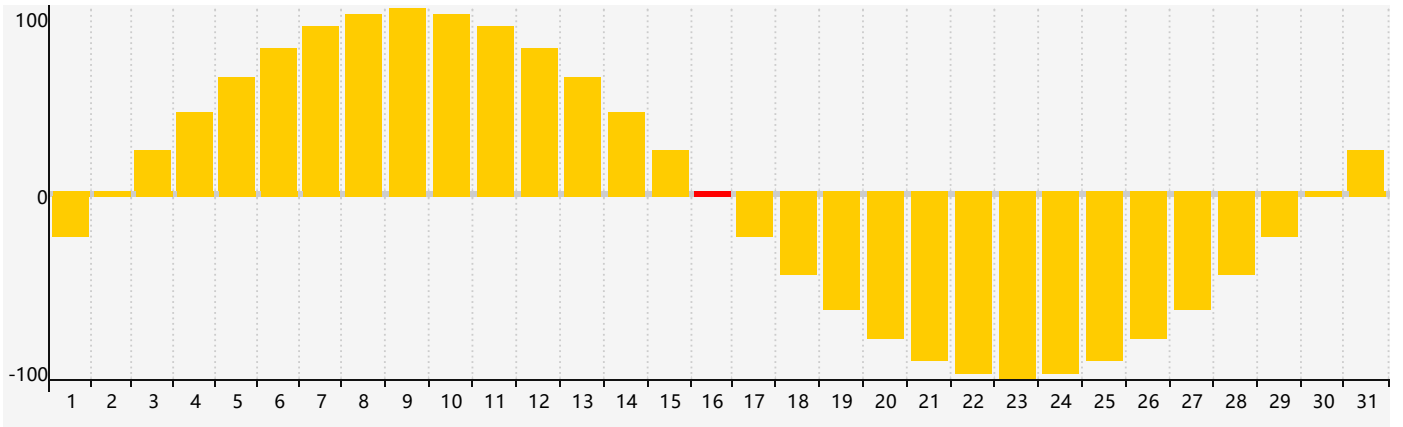

### 2024年3月智力生理周期曲线图

### 2024年3月情绪生理周期曲线图

### 2024年3月体力生理周期曲线图

公元2024年三月 农历甲辰年 [龙年]

星期日	星期一	星期二	星期三	星期四	星期五	星期六
十六 25	十七 26	十八 27	十九 28	二十 29	廿一 1	廿二 2
廿三 3	廿四 4	惊蛰 廿五 5 <span style="border: 1px solid red; padding: 1px;">体力临界期</span>	廿六 6	廿七 7	廿八 8	廿九 9
二月初一 10	初二 11	初三 12	初四 13	初五 14	初六 15	初七 16 <span style="border: 1px solid red; padding: 1px;">情绪临界期</span>
初八 17	初九 18 <span style="border: 1px solid red; padding: 1px;">智力临界期</span>	初十 19	春分 十一 20	十二 21	十三 22	十四 23
十五 24	十六 25	十七 26	十八 27	十九 28 <span style="border: 1px solid red; padding: 1px;">体力临界期</span>	二十 29	廿一 30
廿二 31	廿三 1	廿四 2	廿五 3	清明 廿六 4	廿七 5	廿八 6