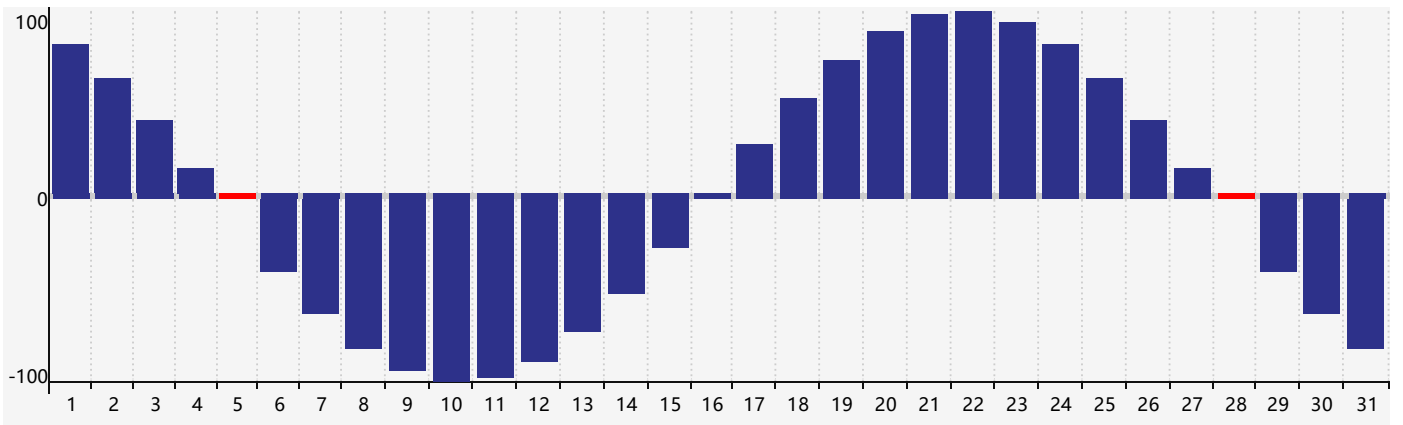

### 2024年3月智力生理周期曲线图

### 2024年3月情绪生理周期曲线图

### 2024年3月体力生理周期曲线图

公元2024年三月 农历甲辰年 [龙年]

星期日	星期一	星期二	星期三	星期四	星期五	星期六
十六 25	十七 26	十八 27	十九 28	二十 29	廿一 1	廿二 2
廿三 3	廿四 4	惊蛰 廿五 5 <span style="border: 1px solid red; padding: 1px;">体力临界期</span>	廿六 6	廿七 7	廿八 8	廿九 9
二月初一 10	初二 11	初三 12	初四 13	初五 14	初六 15	初七 16 <span style="border: 1px solid red; padding: 1px;">情绪临界期</span>
初八 17	初九 18 <span style="border: 1px solid red; padding: 1px;">智力临界期</span>	初十 19	春分 十一 20	十二 21	十三 22	十四 23
十五 24	十六 25	十七 26	十八 27	十九 28 <span style="border: 1px solid red; padding: 1px;">体力临界期</span>	二十 29	廿一 30
廿二 31	廿三 1	廿四 2	廿五 3	清明 廿六 4	廿七 5	廿八 6