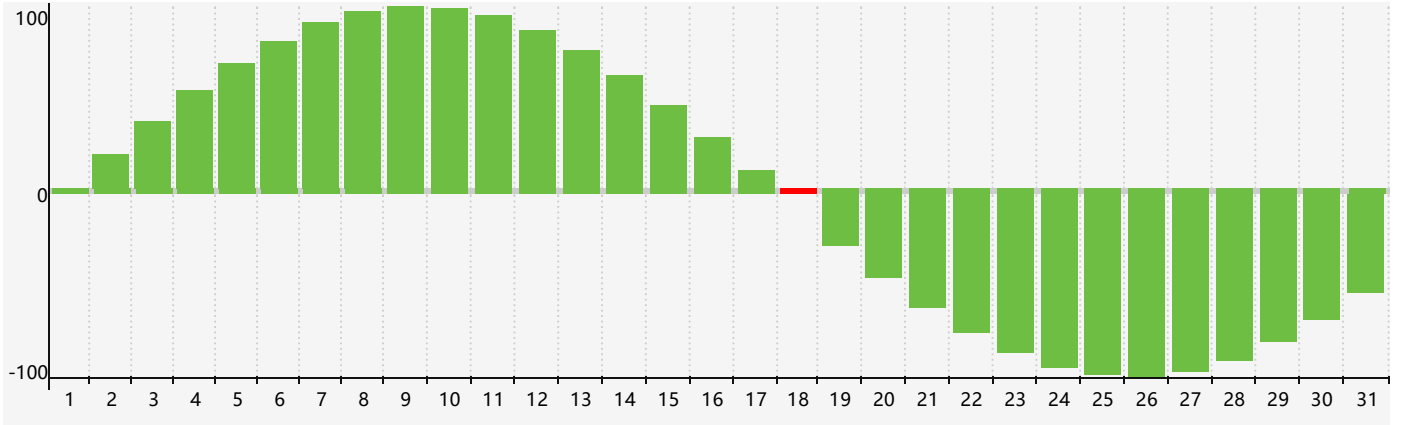

### 2024年3月智力生理周期曲线图

### 2024年3月情绪生理周期曲线图

### 2024年3月体力生理周期曲线图

公元2024年三月 农历甲辰年 [龙年]

星期日	星期一	星期二	星期三	星期四	星期五	星期六
十六 25	十七 26	十八 27	十九 28	二十 29	廿一 1	廿二 2
廿三 3	廿四 4	惊蛰 廿五 5 <span style="border: 1px solid red; padding: 1px;">体力临界期</span>	廿六 6	廿七 7	廿八 8	廿九 9
二月初一 10	初二 11	初三 12	初四 13	初五 14	初六 15	初七 16 <span style="border: 1px solid red; padding: 1px;">情绪临界期</span>
初八 17	初九 18 <span style="border: 1px solid red; padding: 1px;">智力临界期</span>	初十 19	春分 十一 20	十二 21	十三 22	十四 23
十五 24	十六 25	十七 26	十八 27	十九 28 <span style="border: 1px solid red; padding: 1px;">体力临界期</span>	二十 29	廿一 30
廿二 31	廿三 1	廿四 2	廿五 3	清明 廿六 4	廿七 5	廿八 6