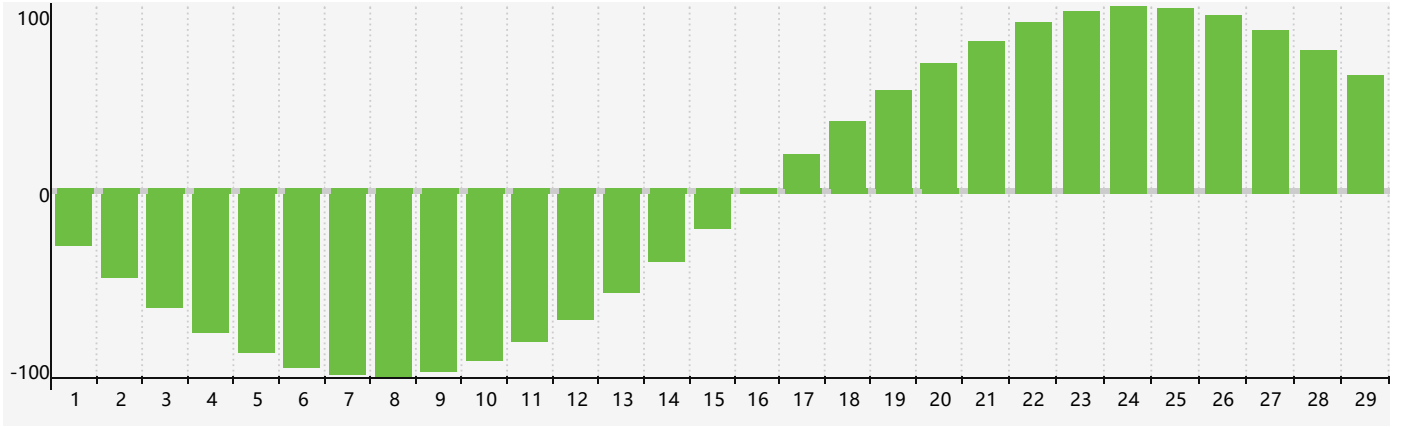

### 2024年2月智力生理周期曲线图

公元2024年二月 农历甲辰年 [龙年]

星期日	星期一	星期二	星期三	星期四	星期五	星期六
十八 28	十九 29	二十 30	廿一 31 智力临界期	廿二 1	廿三 2	廿四 3
立春 廿五 4	廿六 5	廿七 6	廿八 7	廿九 8	三十 9	正月初一 10
初二 11	初三 12	初四 13	初五 14	初六 15	初七 16	初八 17
初九 18	雨水 初十 19	十一 20	十二 21	十三 22	十四 23	十五 24
十六 25	十七 26	十八 27	十九 28	二十 29	廿一 1	廿二 2