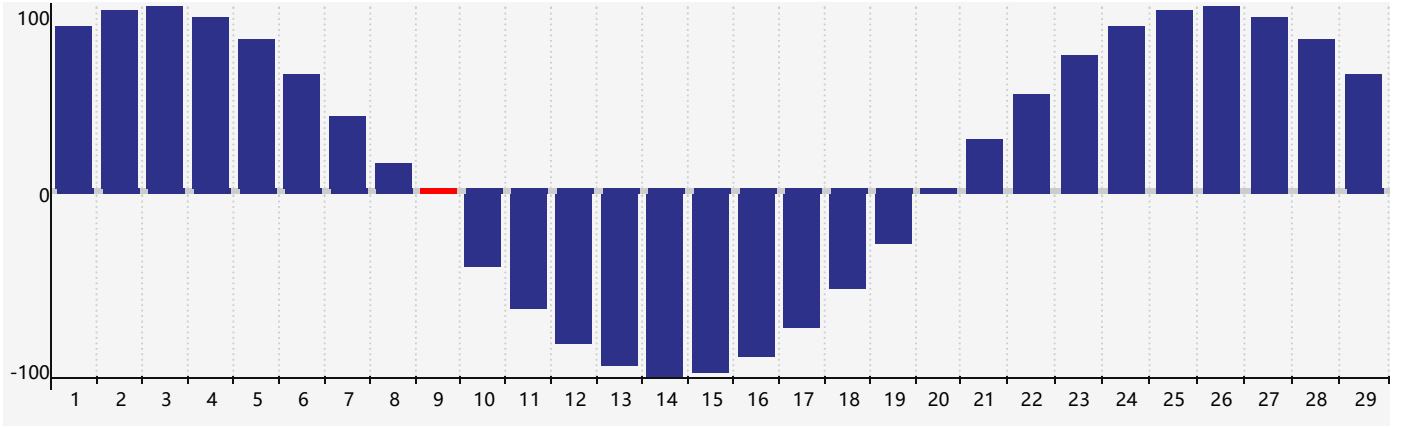

2024年2月体力生理周期曲线图

公元2024年二月 农历甲辰年 [龙年]

星期日	星期一	星期二	星期三	星期四	星期五	星期六
十八 28	十九 29	二十 30	廿一 31	廿二 1	廿三 2	廿四 3
立春 廿五 4	廿六 5	廿七 6	廿八 7	廿九 8	三十 9 体力临界期	正月 初一 10
初二 11	初三 12	初四 13	初五 14	初六 15	初七 16	初八 17
初九 18	雨水 初十 19	十一 20	十二 21	十三 22	十四 23	十五 24
十六 25	十七 26	十八 27	十九 28	二十 29	廿一 1	廿二 2