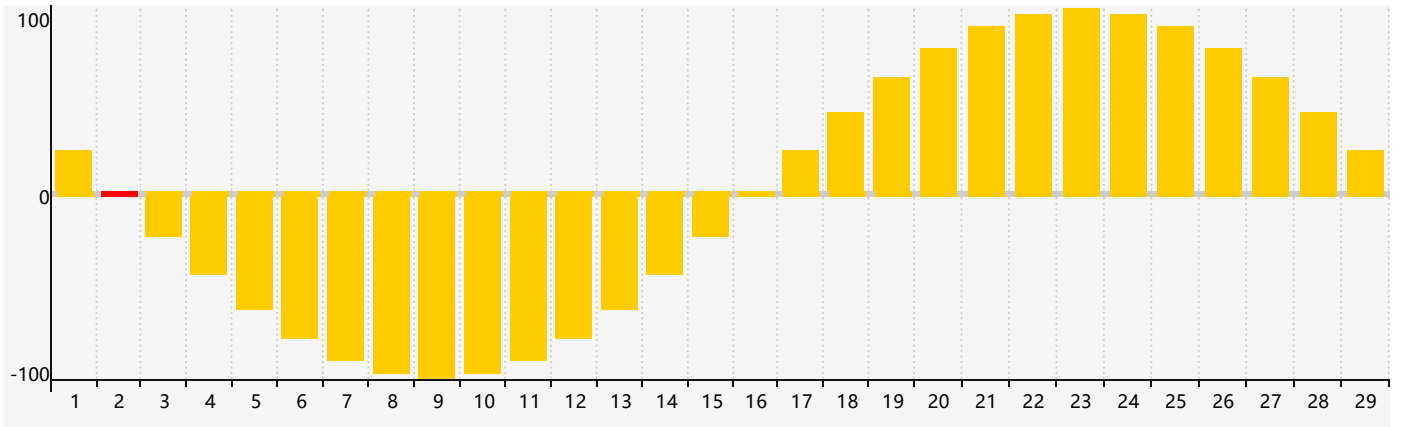

2024年2月智力生理周期曲线图

2024年2月情绪生理周期曲线图

2024年2月体力生理周期曲线图

公元2024年二月 农历甲辰年 [龙年]

星期日	星期一	星期二	星期三	星期四	星期五	星期六
十八 28	十九 29	二十 30	廿一 31	廿二 1	廿三 2 情绪临界期	廿四 3
立春 廿五 4	廿六 5	廿七 6	廿八 7	廿九 8	三十 9	正月初一 10
初二 11	初三 12	初四 13	初五 14	初六 15	初七 16	初八 17
初九 18 体力临界期	雨水 初十 19	十一 20	十二 21 智力临界期	十三 22	十四 23	十五 24
十六 25	十七 26	十八 27	十九 28	二十 29	廿一 1 情绪临界期	廿二 2