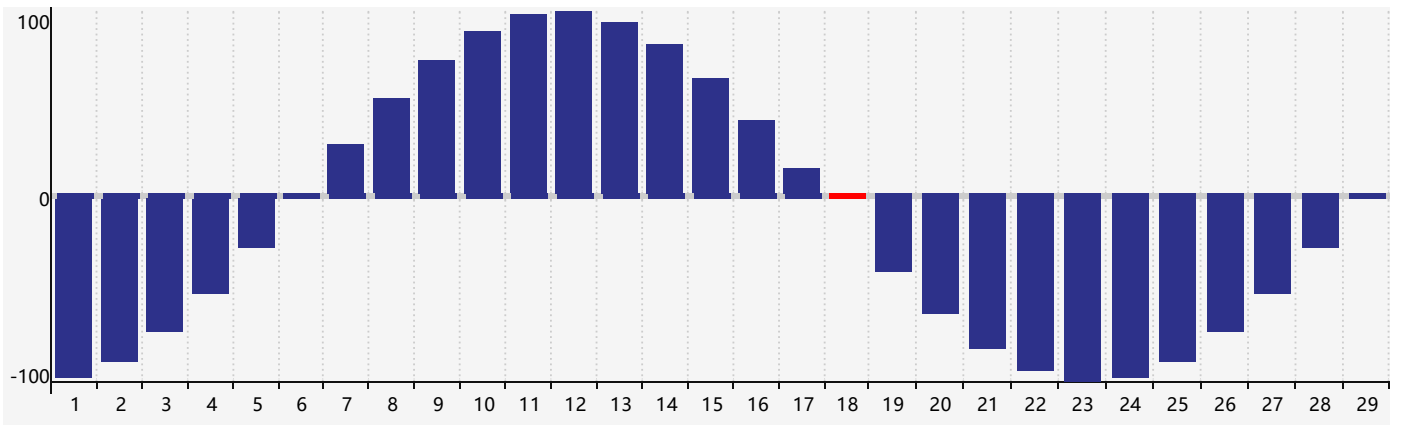

2024年2月智力生理周期曲线图

2024年2月情绪生理周期曲线图

2024年2月体力生理周期曲线图

公元2024年二月 农历甲辰年 [龙年]

星期日	星期一	星期二	星期三	星期四	星期五	星期六
十八 28	十九 29	二十 30	廿一 31	廿二 1	廿三 2 情绪临界期	廿四 3
立春 廿五 4	廿六 5	廿七 6	廿八 7	廿九 8	三十 9	正月初一 10
初二 11	初三 12	初四 13	初五 14	初六 15	初七 16	初八 17
初九 18 体力临界期	雨水 初十 19	十一 20	十二 21 智力临界期	十三 22	十四 23	十五 24
十六 25	十七 26	十八 27	十九 28	二十 29	廿一 1 情绪临界期	廿二 2