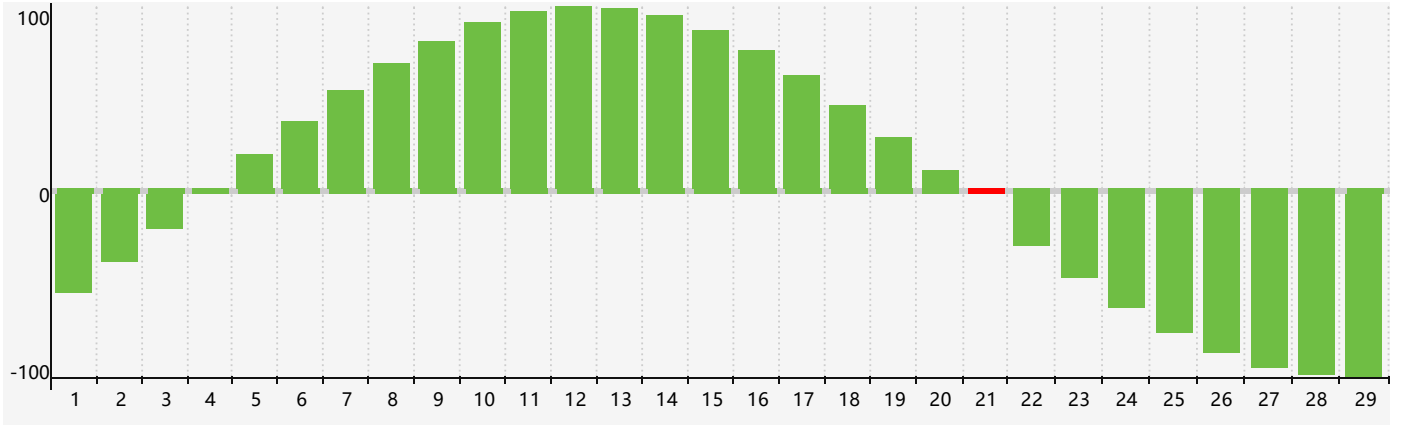

2024年2月智力生理周期曲线图

2024年2月情绪生理周期曲线图

2024年2月体力生理周期曲线图

公元2024年二月 农历甲辰年 [龙年]

星期日	星期一	星期二	星期三	星期四	星期五	星期六
十八 28	十九 29	二十 30	廿一 31	廿二 1	廿三 2 情绪临界期	廿四 3
立春 廿五 4	廿六 5	廿七 6	廿八 7	廿九 8	三十 9	正月初一 10
初二 11	初三 12	初四 13	初五 14	初六 15	初七 16	初八 17
初九 18 体力临界期	雨水 初十 19	十一 20	十二 21 智力临界期	十三 22	十四 23	十五 24
十六 25	十七 26	十八 27	十九 28	二十 29	廿一 1 情绪临界期	廿二 2