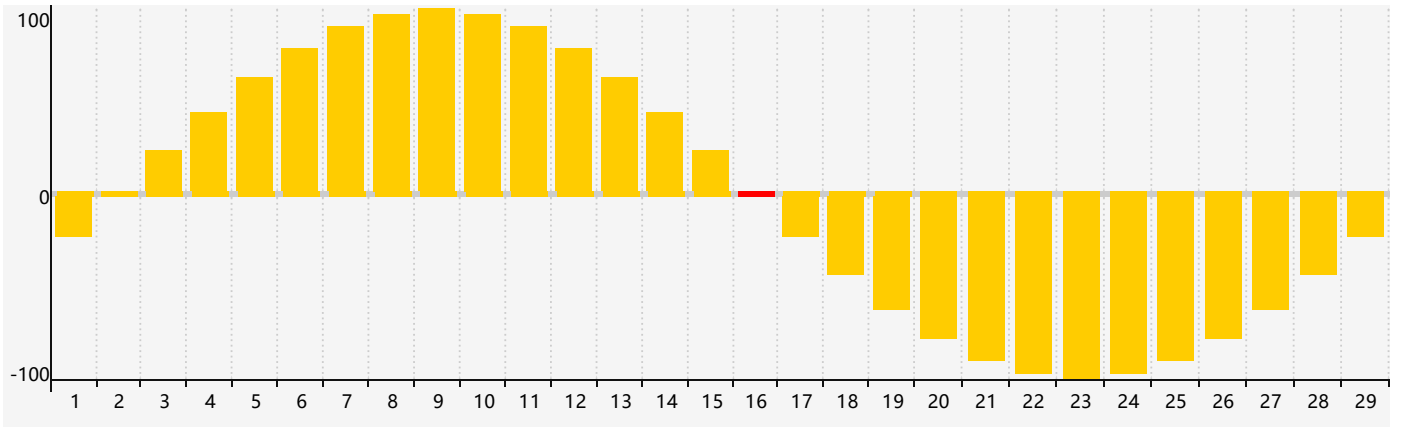

### 2024年2月智力生理周期曲线图

### 2024年2月情绪生理周期曲线图

### 2024年2月体力生理周期曲线图

公元2024年二月 农历甲辰年 [龙年]

星期日	星期一	星期二	星期三	星期四	星期五	星期六
十八 28	十九 29	二十 30	廿一 31	廿二 1	廿三 2	廿四 3
立春 廿五 4	廿六 5	廿七 6	廿八 7	廿九 8	三十 9	正月初一 10
初二 11	初三 12	初四 13	初五 14	初六 15	初七 16 情绪临界期	初八 17
初九 18 体力临界期	雨水 初十 19	十一 20	十二 21	十三 22	十四 23	十五 24
十六 25	十七 26	十八 27	十九 28	二十 29 智力临界期	廿一 1	廿二 2