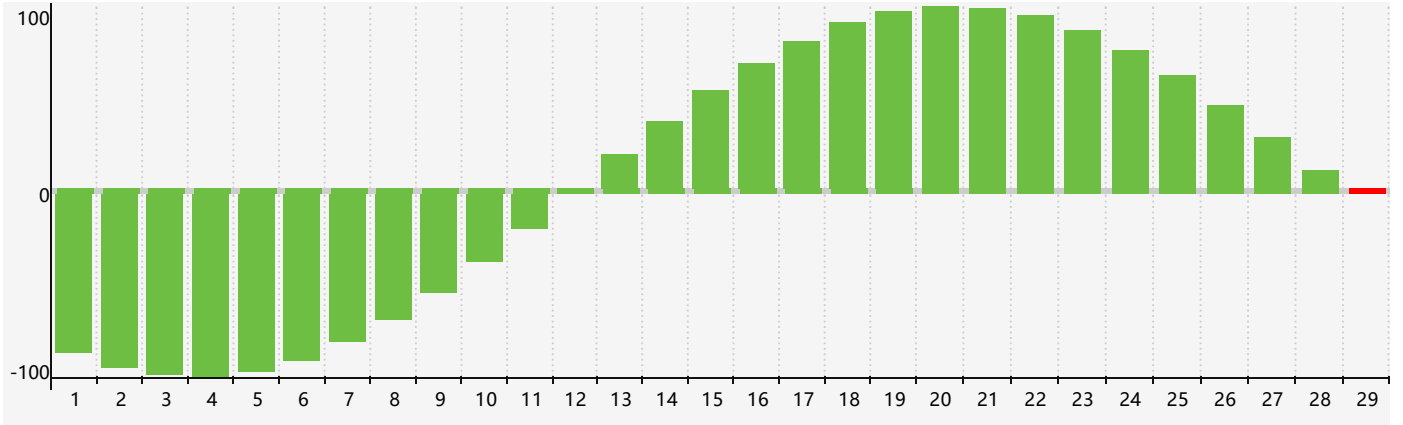

### 2024年2月智力生理周期曲线图

### 2024年2月情绪生理周期曲线图

### 2024年2月体力生理周期曲线图

公元2024年二月 农历甲辰年 [龙年]

星期日	星期一	星期二	星期三	星期四	星期五	星期六
十八 28	十九 29	二十 30	廿一 31	廿二 1	廿三 2	廿四 3
立春 廿五 4	廿六 5	廿七 6	廿八 7	廿九 8	三十 9	正月初一 10
初二 11	初三 12	初四 13	初五 14	初六 15	初七 16 情绪临界期	初八 17
初九 18 体力临界期	雨水 初十 19	十一 20	十二 21	十三 22	十四 23	十五 24
十六 25	十七 26	十八 27	十九 28	二十 29 智力临界期	廿一 1	廿二 2