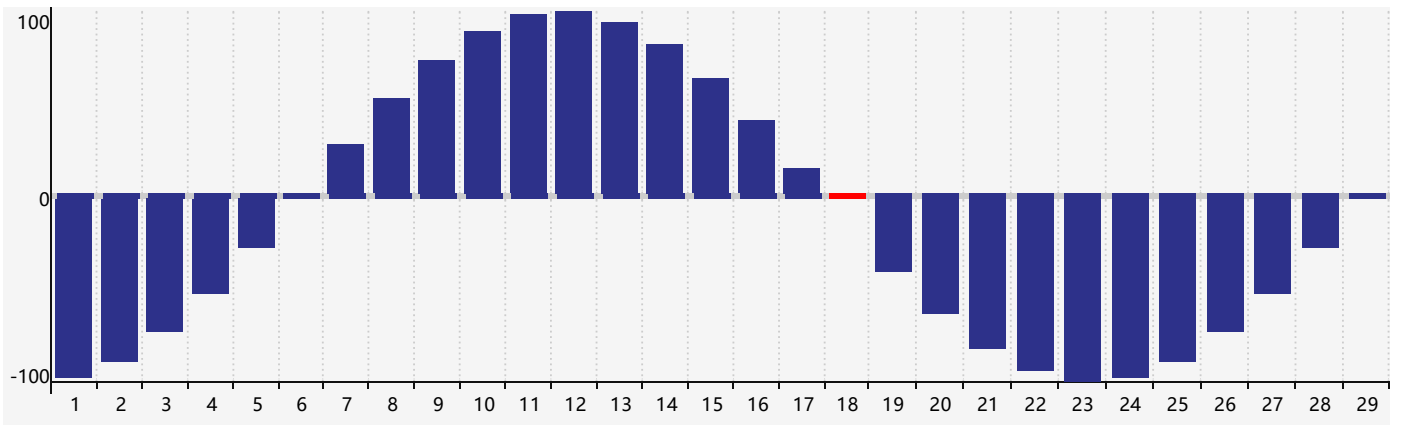

### 2024年2月智力生理周期曲线图

### 2024年2月情绪生理周期曲线图

### 2024年2月体力生理周期曲线图

公元2024年二月 农历甲辰年 [龙年]

星期日	星期一	星期二	星期三	星期四	星期五	星期六
十八 28	十九 29	二十 30	廿一 31	廿二 1	廿三 2	廿四 3
立春 廿五 4	廿六 5	廿七 6	廿八 7	廿九 8	三十 9	正月初一 10
初二 11	初三 12	初四 13	初五 14	初六 15	初七 16 情绪临界期	初八 17
初九 18 体力临界期	雨水 初十 19	十一 20	十二 21	十三 22	十四 23	十五 24
十六 25	十七 26	十八 27	十九 28	二十 29 智力临界期	廿一 1	廿二 2