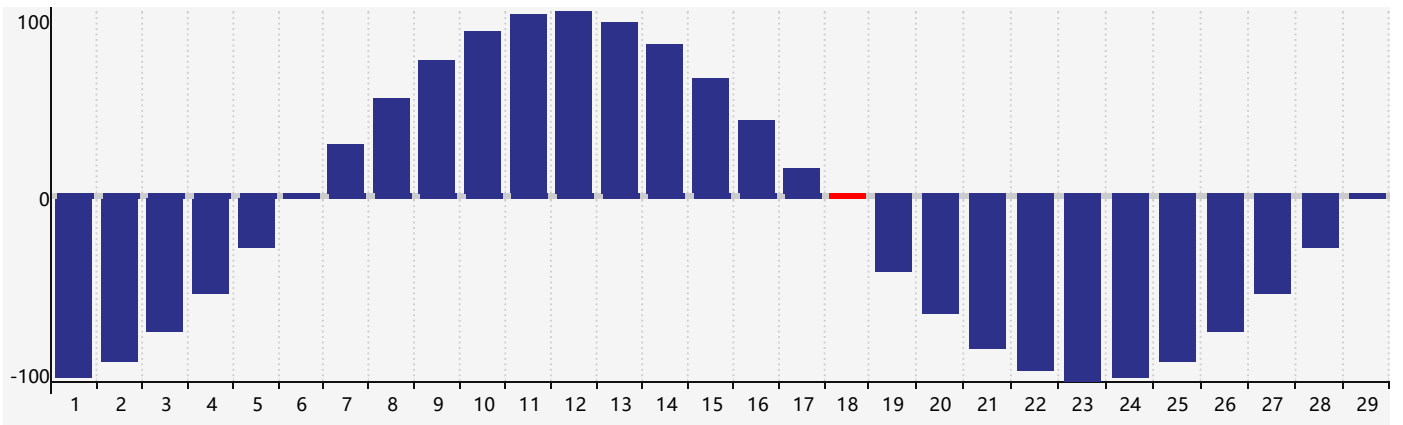

2024年2月智力生理周期曲线图

2024年2月情绪生理周期曲线图

2024年2月体力生理周期曲线图

公元2024年二月 农历甲辰年 [龙年]

星期日	星期一	星期二	星期三	星期四	星期五	星期六
十八 28	十九 29	二十 30	廿一 31	廿二 1	廿三 2	廿四 3
立春 廿五 4	廿六 5	廿七 6 情绪临界期	廿八 7	廿九 8	三十 9 智力临界期	正月初一 10
初二 11	初三 12	初四 13	初五 14	初六 15	初七 16	初八 17
初九 18 体力临界期	雨水 初十 19	十一 20	十二 21	十三 22	十四 23	十五 24
十六 25	十七 26	十八 27	十九 28	二十 29	廿一 1	廿二 2