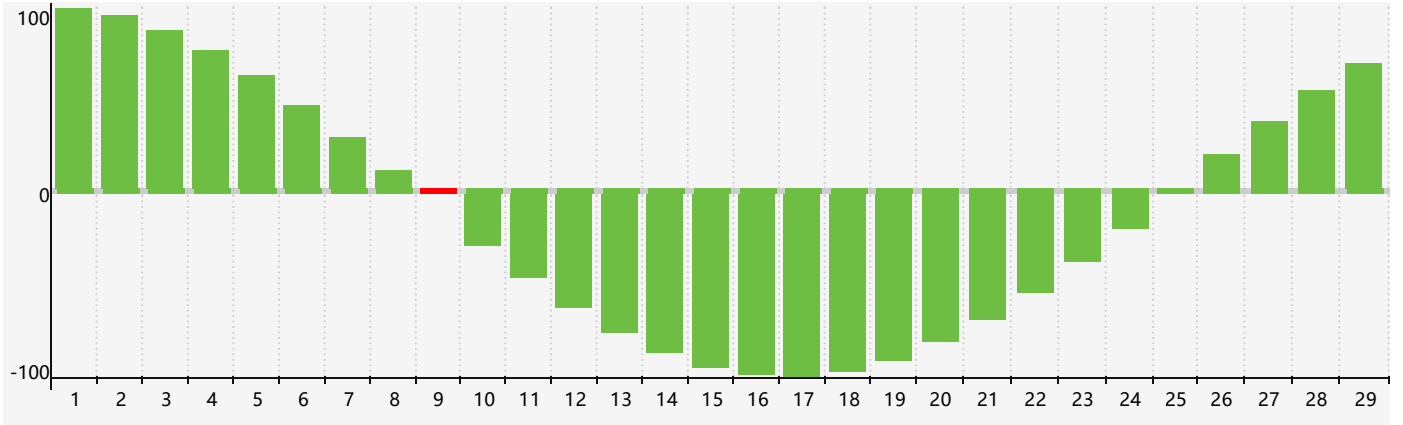

2024年2月智力生理周期曲线图

2024年2月情绪生理周期曲线图

2024年2月体力生理周期曲线图

公元2024年二月 农历甲辰年 [龙年]

星期日	星期一	星期二	星期三	星期四	星期五	星期六
十八 28	十九 29	二十 30	廿一 31	廿二 1	廿三 2	廿四 3
立春 廿五 4	廿六 5	廿七 6 情绪临界期	廿八 7	廿九 8	三十 9 智力临界期	正月初一 10
初二 11	初三 12	初四 13	初五 14	初六 15	初七 16	初八 17
初九 18 体力临界期	雨水 初十 19	十一 20	十二 21	十三 22	十四 23	十五 24
十六 25	十七 26	十八 27	十九 28	二十 29	廿一 1	廿二 2