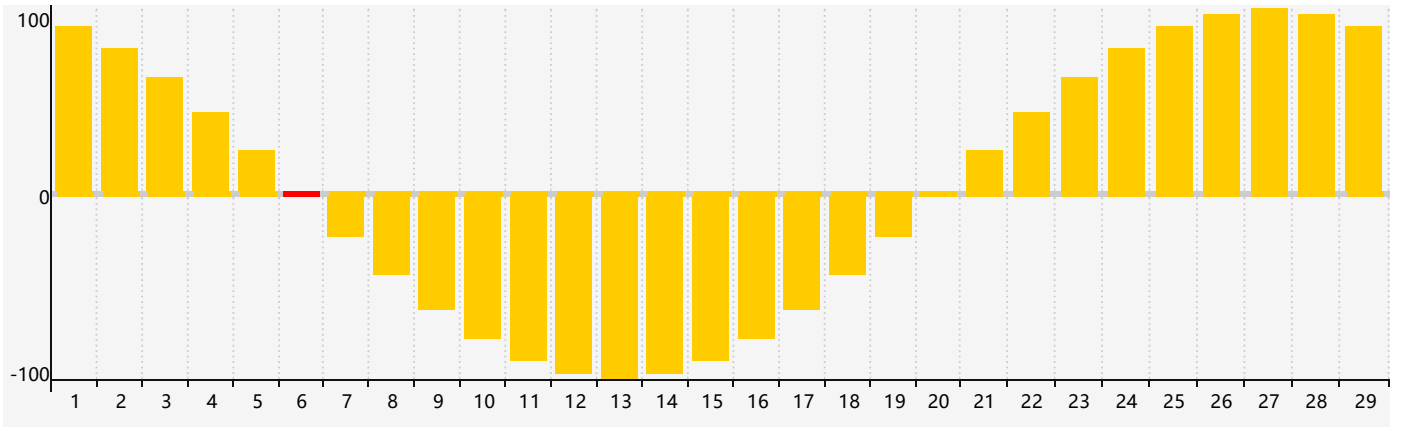

2024年2月智力生理周期曲线图

2024年2月情绪生理周期曲线图

2024年2月体力生理周期曲线图

公元2024年二月 农历甲辰年 [龙年]

星期日	星期一	星期二	星期三	星期四	星期五	星期六
十八 28	十九 29	二十 30	廿一 31	廿二 1	廿三 2	廿四 3
立春 廿五 4	廿六 5	廿七 6 情绪临界期	廿八 7	廿九 8	三十 9 智力临界期	正月初一 10
初二 11	初三 12	初四 13	初五 14	初六 15	初七 16	初八 17
初九 18 体力临界期	雨水 初十 19	十一 20	十二 21	十三 22	十四 23	十五 24
十六 25	十七 26	十八 27	十九 28	二十 29	廿一 1	廿二 2