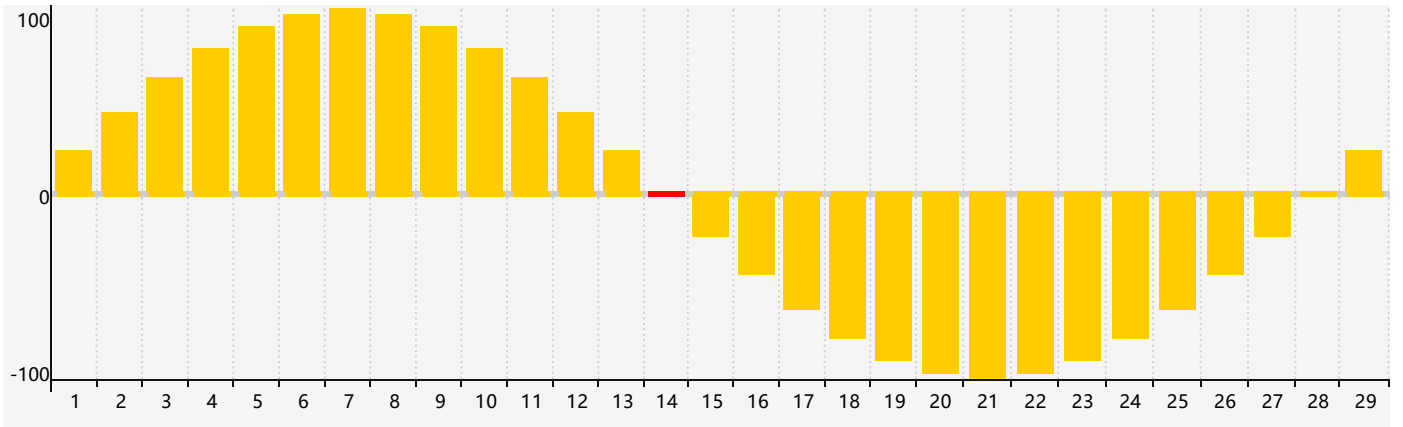

### 2024年2月智力生理周期曲线图

### 2024年2月情绪生理周期曲线图

### 2024年2月体力生理周期曲线图

公元2024年二月 农历甲辰年 [龙年]

星期日	星期一	星期二	星期三	星期四	星期五	星期六
十八 28	十九 29	二十 30	廿一 31	廿二 1	廿三 2	廿四 3
立春 廿五 4	廿六 5	廿七 6 体力临界期	廿八 7	廿九 8	三十 9	正月初一 10
初二 11	初三 12	初四 13	初五 14 情绪临界期	初六 15	初七 16	初八 17
初九 18	雨水 初十 19	十一 20 智力临界期	十二 21	十三 22	十四 23	十五 24
十六 25	十七 26	十八 27	十九 28	二十 29 体力临界期	廿一 1	廿二 2