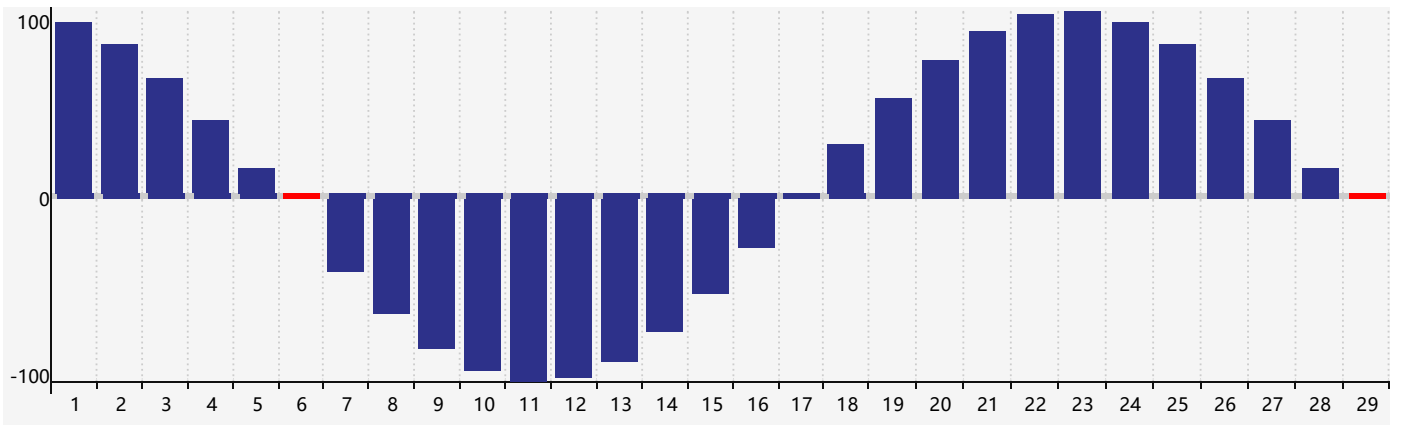

### 2024年2月智力生理周期曲线图

### 2024年2月情绪生理周期曲线图

### 2024年2月体力生理周期曲线图

公元2024年二月 农历甲辰年 [龙年]

星期日	星期一	星期二	星期三	星期四	星期五	星期六
十八 28	十九 29	二十 30	廿一 31	廿二 1	廿三 2	廿四 3
立春 廿五 4	廿六 5	廿七 6 体力临界期	廿八 7	廿九 8	三十 9	正月初一 10
初二 11	初三 12	初四 13	初五 14 情绪临界期	初六 15	初七 16	初八 17
初九 18	雨水 初十 19	十一 20 智力临界期	十二 21	十三 22	十四 23	十五 24
十六 25	十七 26	十八 27	十九 28	二十 29 体力临界期	廿一 1	廿二 2