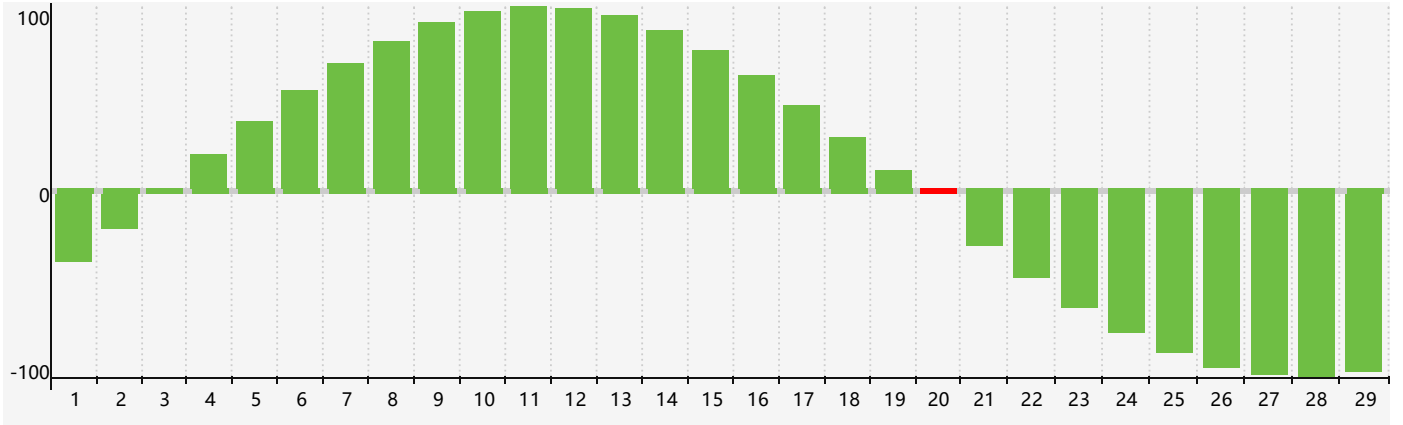

### 2024年2月智力生理周期曲线图

### 2024年2月情绪生理周期曲线图

### 2024年2月体力生理周期曲线图

公元2024年二月 农历甲辰年 [龙年]

星期日	星期一	星期二	星期三	星期四	星期五	星期六
十八 28	十九 29	二十 30	廿一 31	廿二 1	廿三 2	廿四 3
立春 廿五 4	廿六 5	廿七 6 体力临界期	廿八 7	廿九 8	三十 9	正月初一 10
初二 11	初三 12	初四 13	初五 14 情绪临界期	初六 15	初七 16	初八 17
初九 18	雨水 初十 19	十一 20 智力临界期	十二 21	十三 22	十四 23	十五 24
十六 25	十七 26	十八 27	十九 28	二十 29 体力临界期	廿一 1	廿二 2