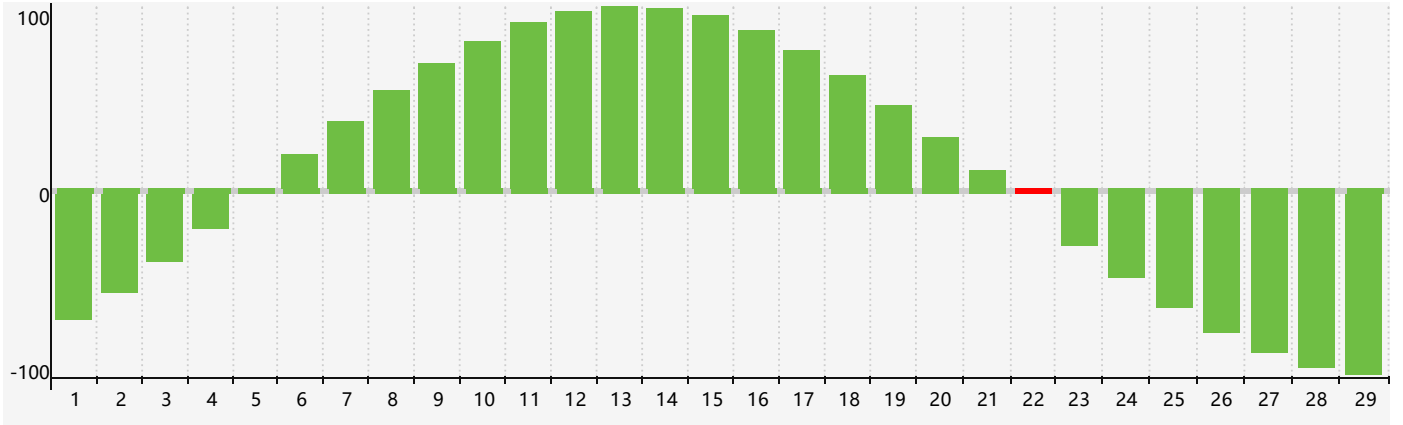

2024年2月智力生理周期曲线图

2024年2月情绪生理周期曲线图

2024年2月体力生理周期曲线图

公元2024年二月 农历甲辰年 [龙年]

星期日	星期一	星期二	星期三	星期四	星期五	星期六
十八 28	十九 29	二十 30 体力临界期	廿一 31	廿二 1	廿三 2	廿四 3
立春 廿五 4	廿六 5	廿七 6	廿八 7	廿九 8	三十 9	正月初一 10
初二 11	初三 12	初四 13	初五 14	初六 15 情绪临界期	初七 16	初八 17
初九 18	雨水 初十 19	十一 20	十二 21	十三 22 智力临界期 体力临界期	十四 23	十五 24
十六 25	十七 26	十八 27	十九 28	二十 29	廿一 1	廿二 2