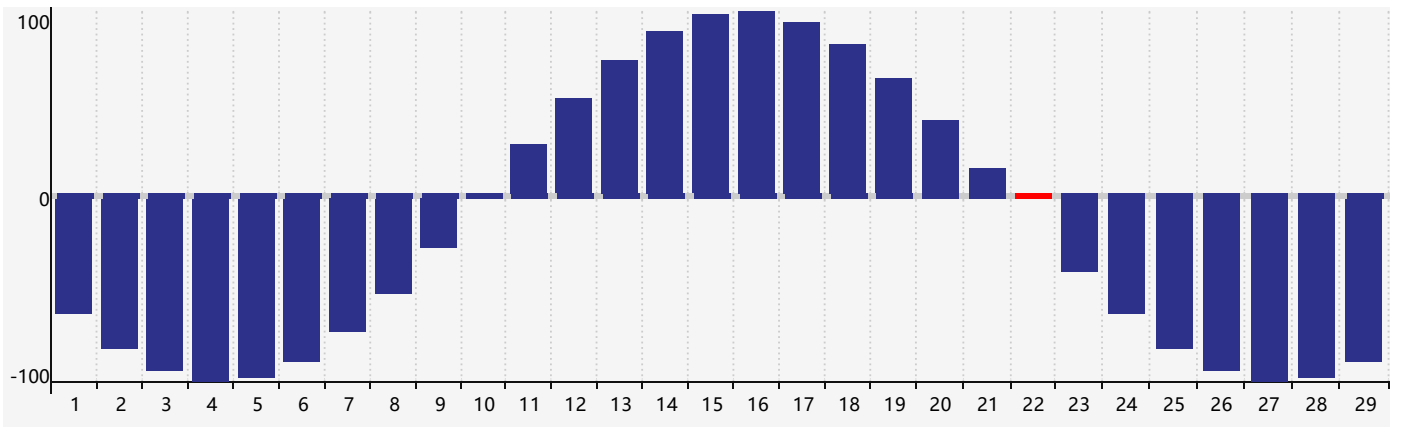

2024年2月智力生理周期曲线图

2024年2月情绪生理周期曲线图

2024年2月体力生理周期曲线图

公元2024年二月 农历甲辰年 [龙年]

星期日	星期一	星期二	星期三	星期四	星期五	星期六
十八 28	十九 29	二十 30 体力临界期	廿一 31	廿二 1	廿三 2	廿四 3
立春 廿五 4	廿六 5	廿七 6	廿八 7	廿九 8	三十 9	正月初一 10
初二 11	初三 12	初四 13	初五 14	初六 15 情绪临界期	初七 16	初八 17
初九 18	雨水 初十 19	十一 20	十二 21	十三 22 智力临界期 体力临界期	十四 23	十五 24
十六 25	十七 26	十八 27	十九 28	二十 29	廿一 1	廿二 2