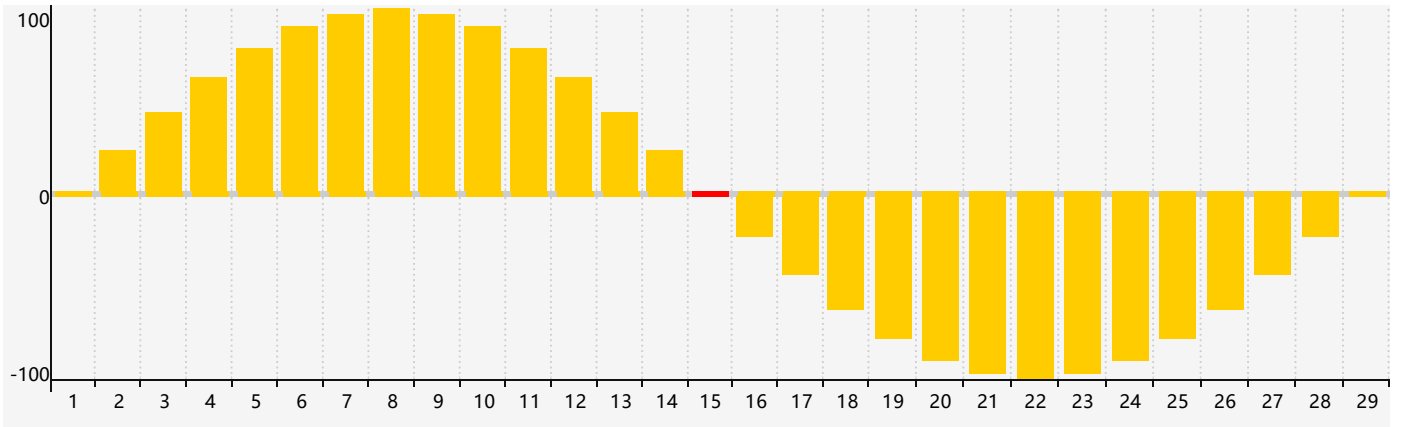

2024年2月智力生理周期曲线图

2024年2月情绪生理周期曲线图

2024年2月体力生理周期曲线图

公元2024年二月 农历甲辰年 [龙年]

星期日	星期一	星期二	星期三	星期四	星期五	星期六
十八 28	十九 29	二十 30 体力临界期	廿一 31	廿二 1	廿三 2	廿四 3
立春 廿五 4	廿六 5	廿七 6	廿八 7	廿九 8	三十 9	正月初一 10
初二 11	初三 12	初四 13	初五 14	初六 15 情绪临界期	初七 16	初八 17
初九 18	雨水 初十 19	十一 20	十二 21	十三 22 智力临界期 体力临界期	十四 23	十五 24
十六 25	十七 26	十八 27	十九 28	二十 29	廿一 1	廿二 2