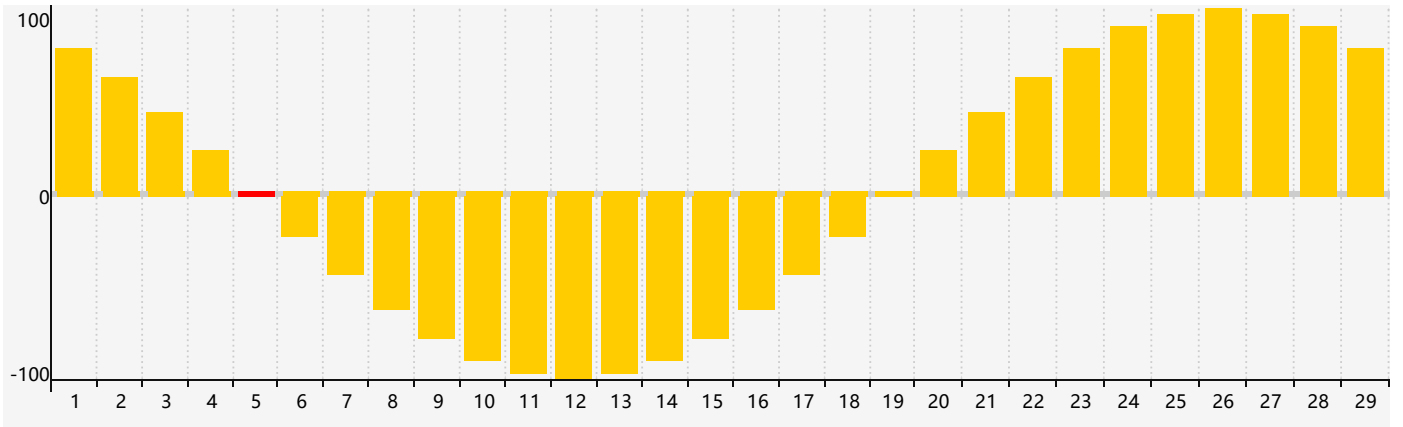

2024年2月智力生理周期曲线图

2024年2月情绪生理周期曲线图

2024年2月体力生理周期曲线图

公元2024年二月 农历甲辰年 [龙年]

星期日	星期一	星期二	星期三	星期四	星期五	星期六
十八 28	十九 29	二十 30 智力临界期	廿一 31	廿二 1	廿三 2	廿四 3
立春 廿五 4	廿六 5 情绪临界期	廿七 6	廿八 7	廿九 8	三十 9	正月初一 10
初二 11	初三 12	初四 13	初五 14	初六 15 体力临界期	初七 16	初八 17
初九 18	雨水 初十 19	十一 20	十二 21	十三 22	十四 23	十五 24
十六 25	十七 26	十八 27	十九 28	二十 29	廿一 1	廿二 2