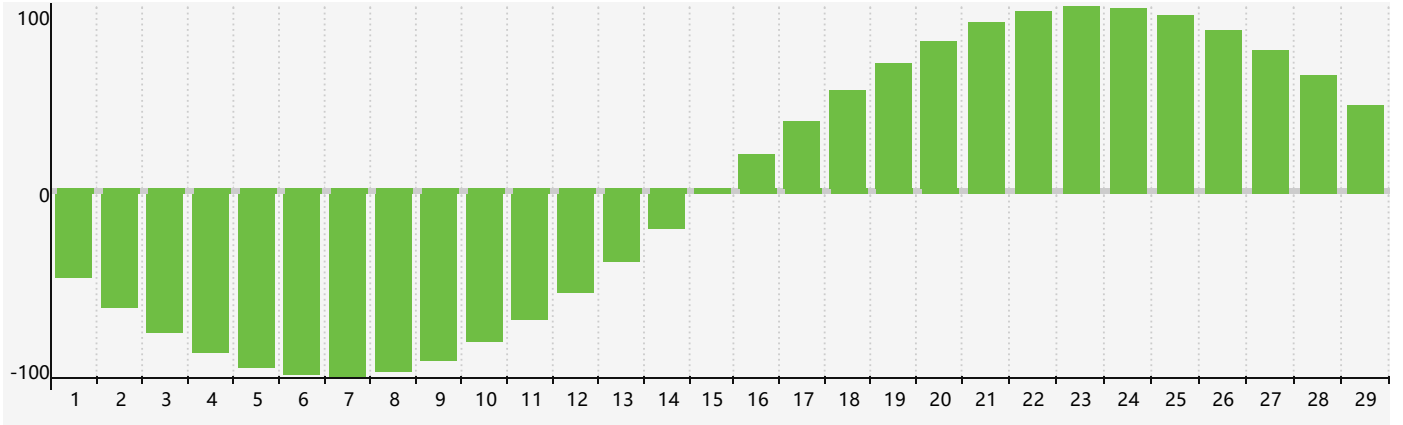

2024年2月智力生理周期曲线图

2024年2月情绪生理周期曲线图

2024年2月体力生理周期曲线图

公元2024年二月 农历甲辰年 [龙年]

星期日	星期一	星期二	星期三	星期四	星期五	星期六
十八 28	十九 29	二十 30 智力临界期	廿一 31	廿二 1	廿三 2	廿四 3
立春 廿五 4	廿六 5 情绪临界期	廿七 6	廿八 7	廿九 8	三十 9	正月初一 10
初二 11	初三 12	初四 13	初五 14	初六 15 体力临界期	初七 16	初八 17
初九 18	雨水 初十 19	十一 20	十二 21	十三 22	十四 23	十五 24
十六 25	十七 26	十八 27	十九 28	二十 29	廿一 1	廿二 2