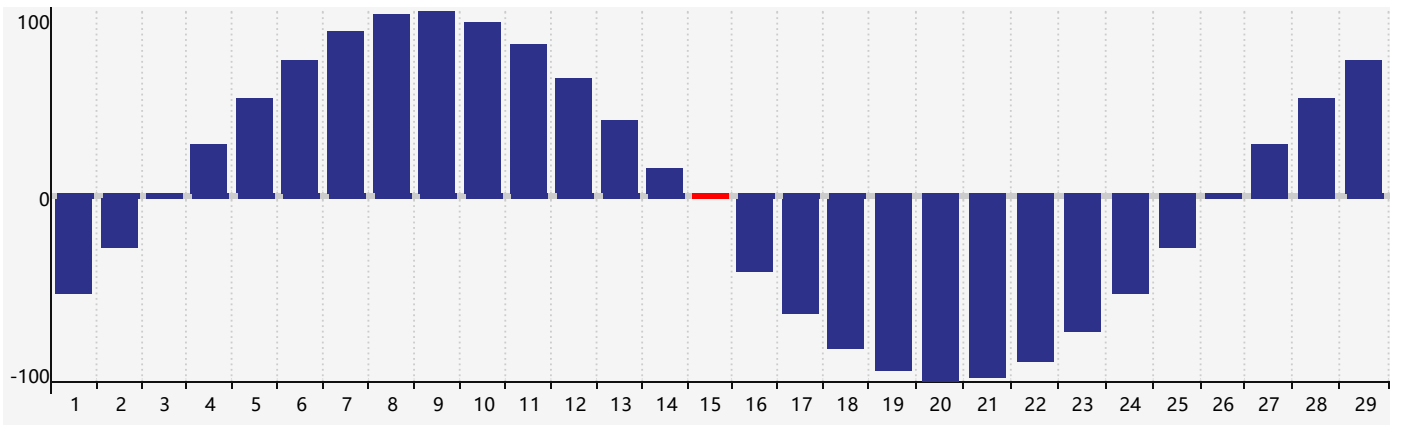

2024年2月智力生理周期曲线图

2024年2月情绪生理周期曲线图

2024年2月体力生理周期曲线图

公元2024年二月 农历甲辰年 [龙年]

星期日	星期一	星期二	星期三	星期四	星期五	星期六
十八 28	十九 29	二十 30 智力临界期	廿一 31	廿二 1	廿三 2	廿四 3
立春 廿五 4	廿六 5 情绪临界期	廿七 6	廿八 7	廿九 8	三十 9	正月初一 10
初二 11	初三 12	初四 13	初五 14	初六 15 体力临界期	初七 16	初八 17
初九 18	雨水 初十 19	十一 20	十二 21	十三 22	十四 23	十五 24
十六 25	十七 26	十八 27	十九 28	二十 29	廿一 1	廿二 2