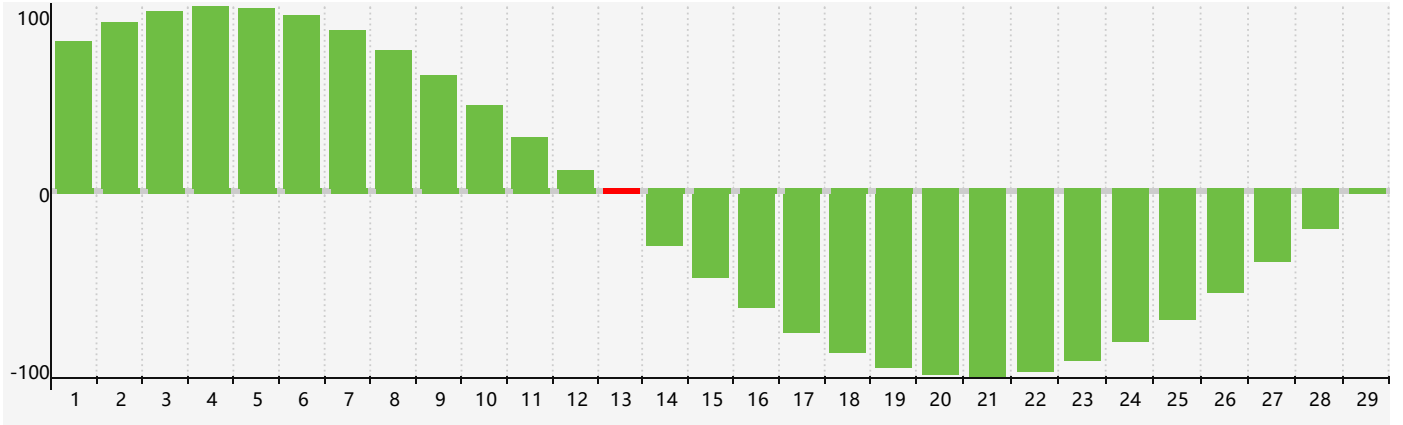

2024年2月智力生理周期曲线图

2024年2月情绪生理周期曲线图

2024年2月体力生理周期曲线图

公元2024年二月 农历甲辰年 [龙年]

星期日	星期一	星期二	星期三	星期四	星期五	星期六
十八 28	十九 29	二十 30	廿一 31	廿二 1 体力临界期	廿三 2	廿四 3
立春 廿五 4	廿六 5	廿七 6	廿八 7	廿九 8	三十 9 情绪临界期	正月初一 10
初二 11	初三 12	初四 13 智力临界期	初五 14	初六 15	初七 16	初八 17
初九 18	雨水 初十 19	十一 20	十二 21	十三 22	十四 23	十五 24 体力临界期
十六 25	十七 26	十八 27	十九 28	二十 29	廿一 1	廿二 2