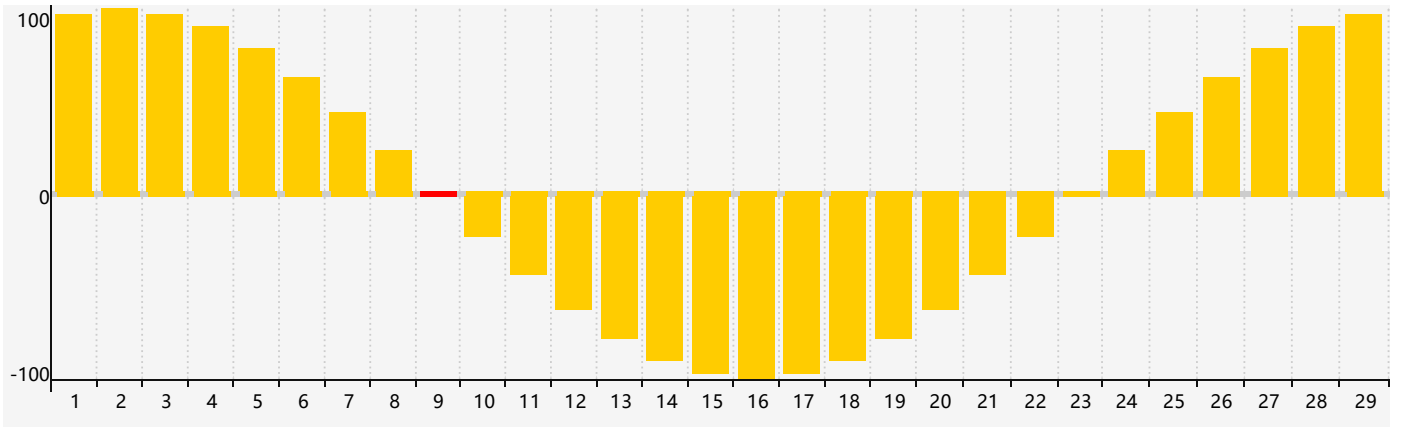

2024年2月智力生理周期曲线图

2024年2月情绪生理周期曲线图

2024年2月体力生理周期曲线图

公元2024年二月 农历甲辰年 [龙年]

星期日	星期一	星期二	星期三	星期四	星期五	星期六
十八 28	十九 29	二十 30	廿一 31	廿二 1 体力临界期	廿三 2	廿四 3
立春 廿五 4	廿六 5	廿七 6	廿八 7	廿九 8	三十 9 情绪临界期	正月初一 10
初二 11	初三 12	初四 13 智力临界期	初五 14	初六 15	初七 16	初八 17
初九 18	雨水 初十 19	十一 20	十二 21	十三 22	十四 23	十五 24 体力临界期
十六 25	十七 26	十八 27	十九 28	二十 29	廿一 1	廿二 2