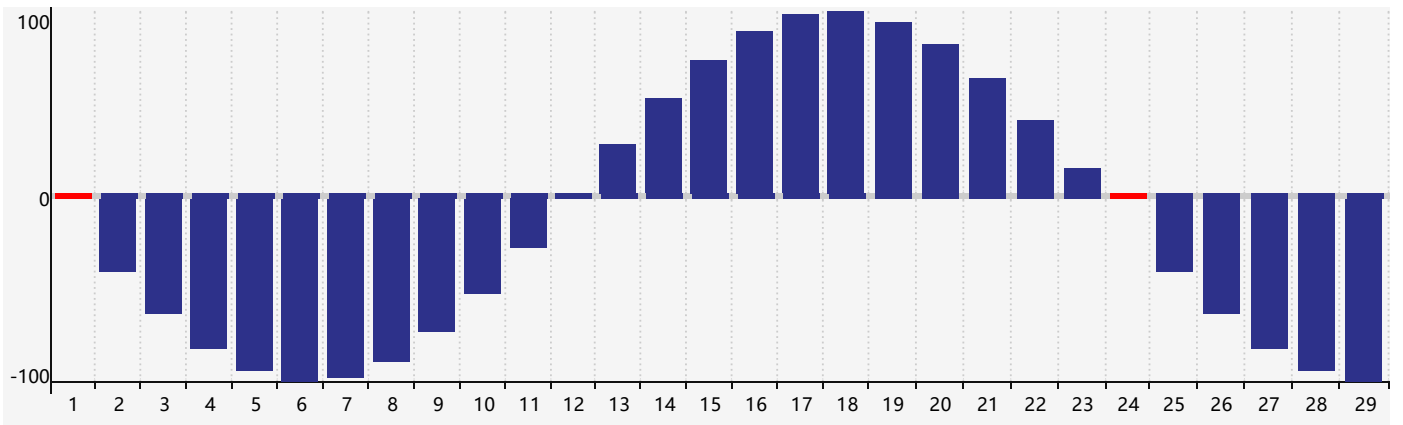

2024年2月智力生理周期曲线图

2024年2月情绪生理周期曲线图

2024年2月体力生理周期曲线图

公元2024年二月 农历甲辰年 [龙年]

星期日	星期一	星期二	星期三	星期四	星期五	星期六
十八 28	十九 29	二十 30	廿一 31	廿二 1 体力临界期	廿三 2	廿四 3
立春 廿五 4	廿六 5	廿七 6	廿八 7	廿九 8	三十 9 情绪临界期	正月初一 10
初二 11	初三 12	初四 13 智力临界期	初五 14	初六 15	初七 16	初八 17
初九 18	雨水 初十 19	十一 20	十二 21	十三 22	十四 23	十五 24 体力临界期
十六 25	十七 26	十八 27	十九 28	二十 29	廿一 1	廿二 2