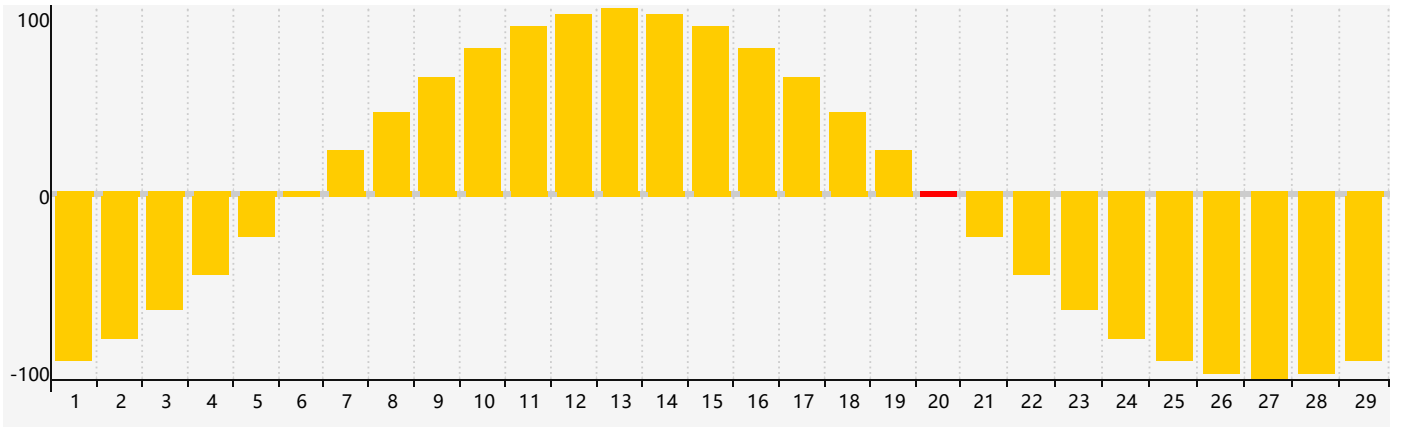

2024年2月智力生理周期曲线图

2024年2月情绪生理周期曲线图

2024年2月体力生理周期曲线图

公元2024年二月 农历甲辰年 [龙年]

星期日	星期一	星期二	星期三	星期四	星期五	星期六
十八 28	十九 29	二十 30	廿一 31 智力临界期	廿二 1	廿三 2	廿四 3
立春 廿五 4	廿六 5	廿七 6 体力临界期	廿八 7	廿九 8	三十 9	正月初一 10
初二 11	初三 12	初四 13	初五 14	初六 15	初七 16	初八 17
初九 18	雨水 初十 19	十一 20 情绪临界期	十二 21	十三 22	十四 23	十五 24
十六 25	十七 26	十八 27	十九 28	二十 29 体力临界期	廿一 1	廿二 2