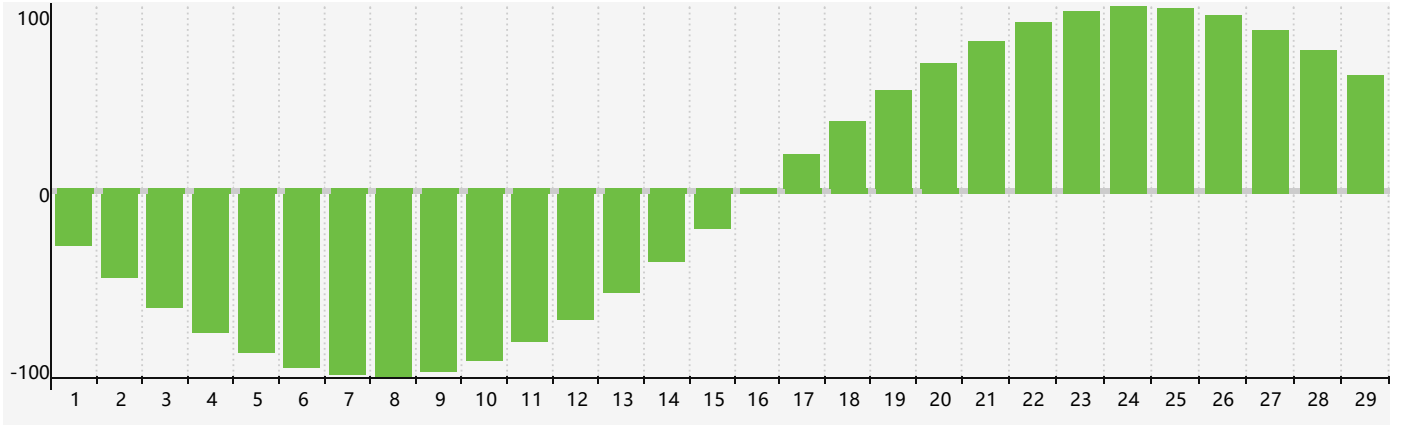

2024年2月智力生理周期曲线图

2024年2月情绪生理周期曲线图

2024年2月体力生理周期曲线图

公元2024年二月 农历甲辰年 [龙年]

星期日	星期一	星期二	星期三	星期四	星期五	星期六
十八 28	十九 29	二十 30	廿一 31 智力临界期	廿二 1	廿三 2	廿四 3
立春 廿五 4	廿六 5	廿七 6 体力临界期	廿八 7	廿九 8	三十 9	正月初一 10
初二 11	初三 12	初四 13	初五 14	初六 15	初七 16	初八 17
初九 18	雨水 初十 19	十一 20 情绪临界期	十二 21	十三 22	十四 23	十五 24
十六 25	十七 26	十八 27	十九 28	二十 29 体力临界期	廿一 1	廿二 2