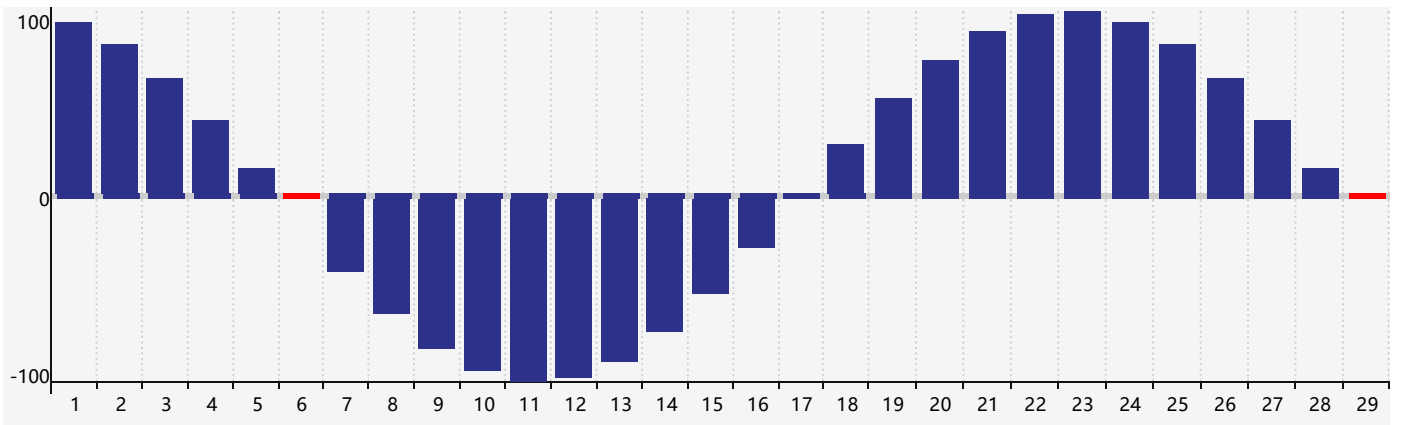

2024年2月智力生理周期曲线图

2024年2月情绪生理周期曲线图

2024年2月体力生理周期曲线图

公元2024年二月 农历甲辰年 [龙年]

星期日	星期一	星期二	星期三	星期四	星期五	星期六
十八 28	十九 29	二十 30	廿一 31 智力临界期	廿二 1	廿三 2	廿四 3
立春 廿五 4	廿六 5	廿七 6 体力临界期	廿八 7	廿九 8	三十 9	正月初一 10
初二 11	初三 12	初四 13	初五 14	初六 15	初七 16	初八 17
初九 18	雨水 初十 19	十一 20 情绪临界期	十二 21	十三 22	十四 23	十五 24
十六 25	十七 26	十八 27	十九 28	二十 29 体力临界期	廿一 1	廿二 2