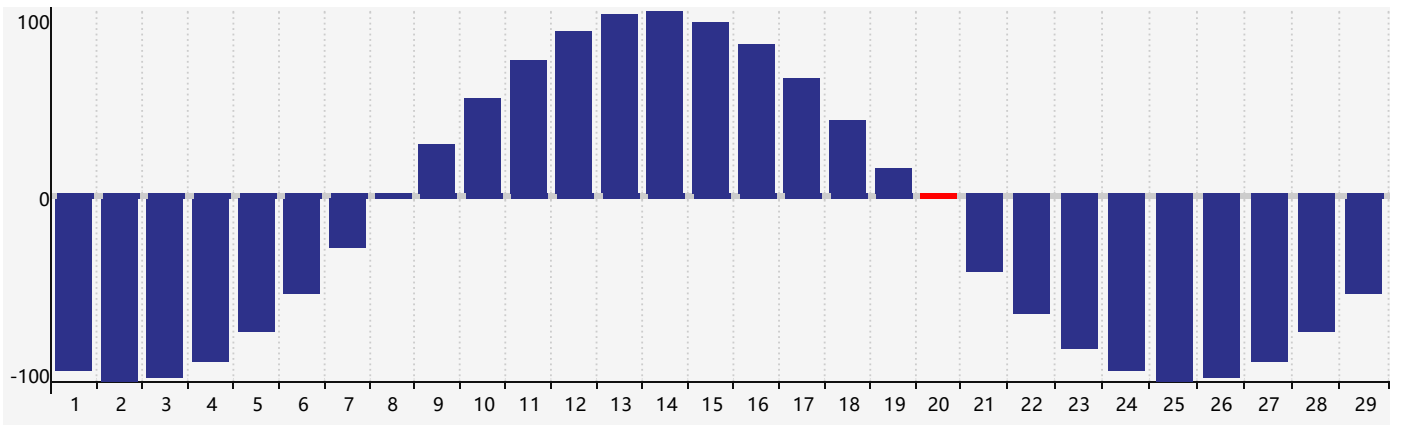

2024年2月智力生理周期曲线图

2024年2月情绪生理周期曲线图

2024年2月体力生理周期曲线图

公元2024年二月 农历甲辰年 [龙年]

星期日	星期一	星期二	星期三	星期四	星期五	星期六
十八 28 体力临界期 	十九 29 	二十 30 	廿一 31 	廿二 1 	廿三 2 	廿四 3 
立春 廿五 4 	廿六 5 	廿七 6 	廿八 7 	廿九 8 	三十 9 	正月初一 10 
初二 11 	初三 12 智力临界期 	初四 13 	初五 14 	初六 15 情绪临界期 	初七 16 	初八 17 
初九 18 	雨水 初十 19 	十一 20 体力临界期 	十二 21 	十三 22 	十四 23 	十五 24 
十六 25 	十七 26 	十八 27 	十九 28 	二十 29 	廿一 1 	廿二 2 