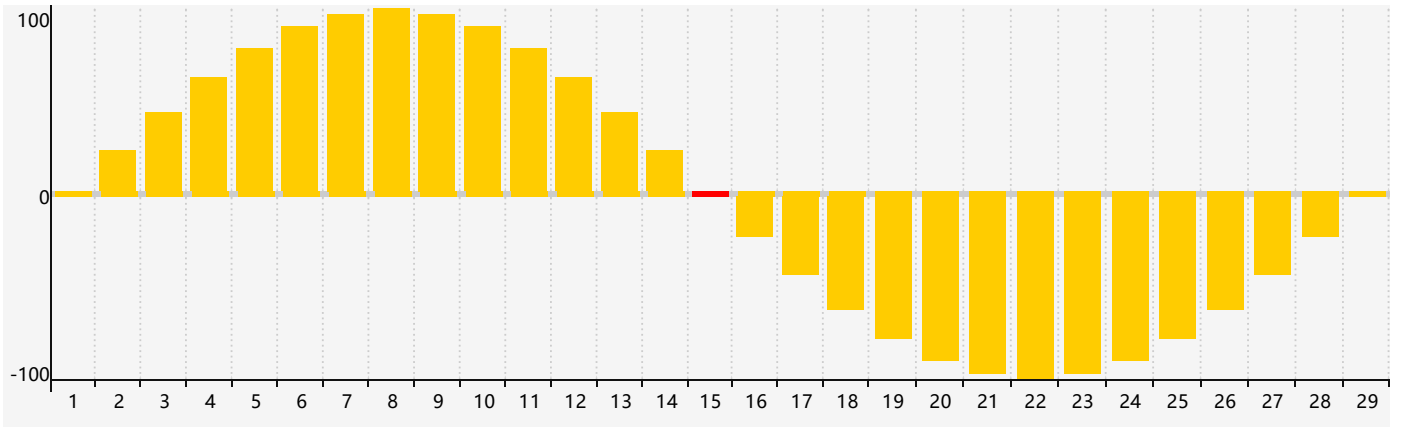

2024年2月智力生理周期曲线图

2024年2月情绪生理周期曲线图

2024年2月体力生理周期曲线图

公元2024年二月 农历甲辰年 [龙年]

星期日	星期一	星期二	星期三	星期四	星期五	星期六
十八 28 体力临界期 	十九 29 	二十 30 	廿一 31 	廿二 1 	廿三 2 	廿四 3 
立春 廿五 4 	廿六 5 	廿七 6 	廿八 7 	廿九 8 	三十 9 	正月初一 10 
初二 11 	初三 12 智力临界期 	初四 13 	初五 14 	初六 15 情绪临界期 	初七 16 	初八 17 
初九 18 	雨水 初十 19 	十一 20 体力临界期 	十二 21 	十三 22 	十四 23 	十五 24 
十六 25 	十七 26 	十八 27 	十九 28 	二十 29 	廿一 1 	廿二 2 