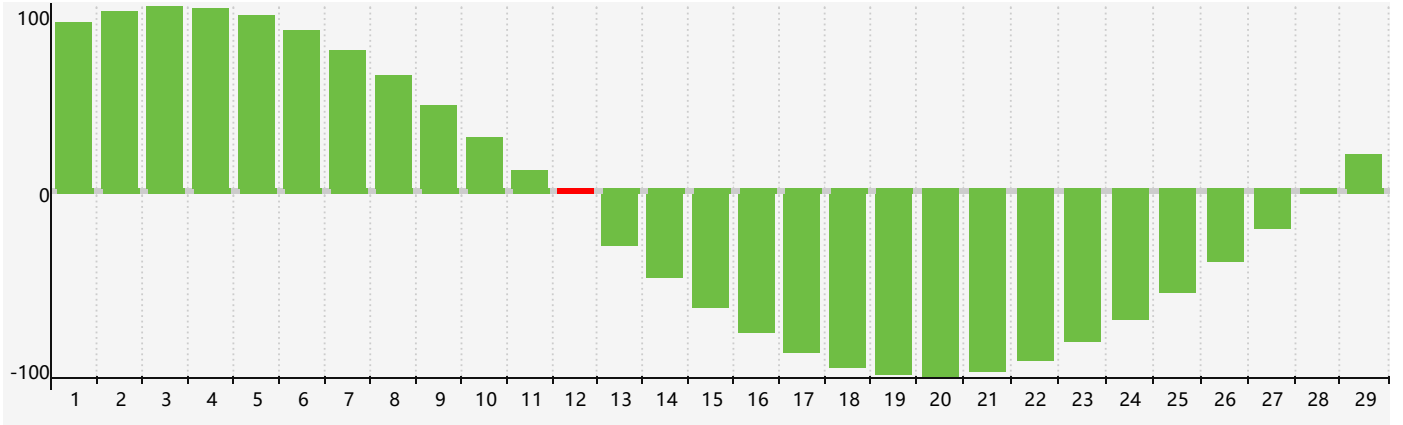

2024年2月智力生理周期曲线图

2024年2月情绪生理周期曲线图

2024年2月体力生理周期曲线图

公元2024年二月 农历甲辰年 [龙年]

星期日	星期一	星期二	星期三	星期四	星期五	星期六
十八 28 体力临界期 	十九 29 	二十 30 	廿一 31 	廿二 1 	廿三 2 	廿四 3 
立春 廿五 4 	廿六 5 	廿七 6 	廿八 7 	廿九 8 	三十 9 	正月初一 10 
初二 11 	初三 12 智力临界期 	初四 13 	初五 14 	初六 15 情绪临界期 	初七 16 	初八 17 
初九 18 	雨水 初十 19 	十一 20 体力临界期 	十二 21 	十三 22 	十四 23 	十五 24 
十六 25 	十七 26 	十八 27 	十九 28 	二十 29 	廿一 1 	廿二 2 