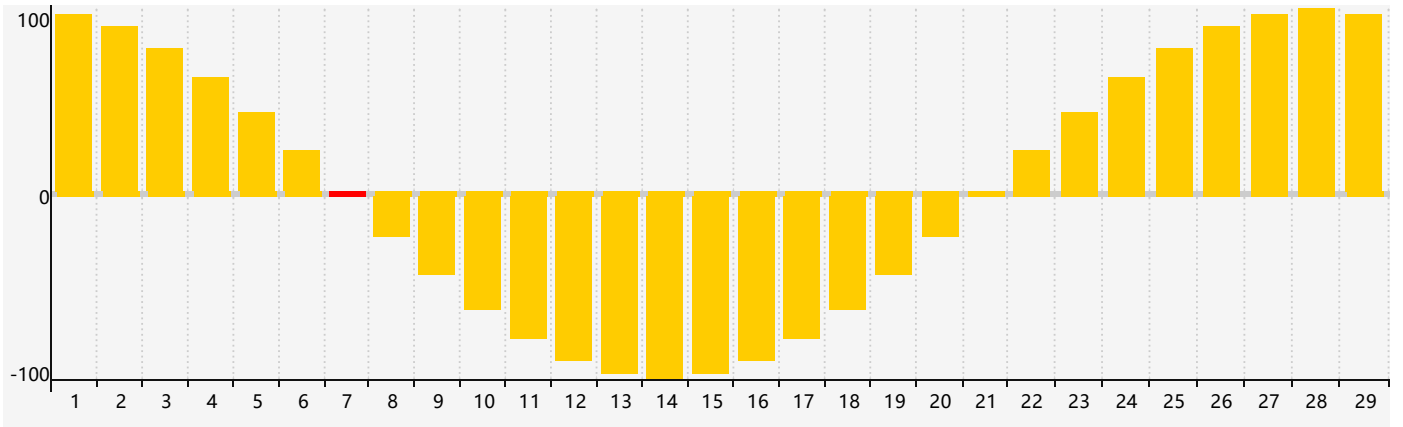

### 2024年2月智力生理周期曲线图

### 2024年2月情绪生理周期曲线图

### 2024年2月体力生理周期曲线图

公元2024年二月 农历甲辰年 [龙年]

星期日	星期一	星期二	星期三	星期四	星期五	星期六
十八 28	十九 29	二十 30	廿一 31 智力临界期	廿二 1	廿三 2	廿四 3
立春 廿五 4	廿六 5	廿七 6	廿八 7 情绪临界期	廿九 8	三十 9	正月初一 10
初二 11	初三 12	初四 13	初五 14	初六 15	初七 16 体力临界期	初八 17
初九 18	雨水 初十 19	十一 20	十二 21	十三 22	十四 23	十五 24
十六 25	十七 26	十八 27	十九 28	二十 29	廿一 1	廿二 2