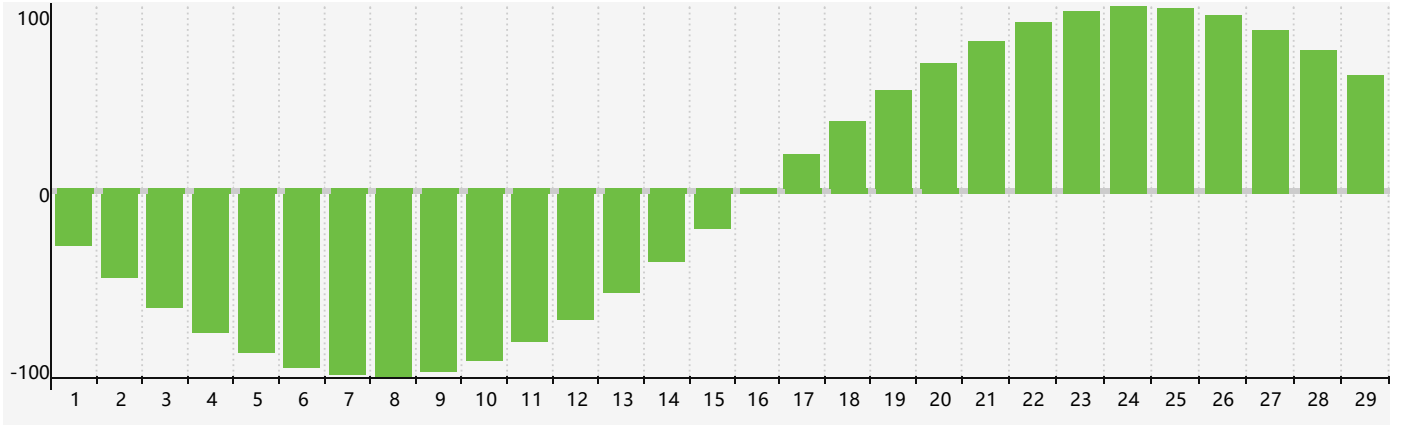

### 2024年2月智力生理周期曲线图

### 2024年2月情绪生理周期曲线图

### 2024年2月体力生理周期曲线图

公元2024年二月 农历甲辰年 [龙年]

星期日	星期一	星期二	星期三	星期四	星期五	星期六
十八 28	十九 29	二十 30	廿一 31 智力临界期	廿二 1	廿三 2	廿四 3
立春 廿五 4	廿六 5	廿七 6	廿八 7 情绪临界期	廿九 8	三十 9	正月初一 10
初二 11	初三 12	初四 13	初五 14	初六 15	初七 16 体力临界期	初八 17
初九 18	雨水 初十 19	十一 20	十二 21	十三 22	十四 23	十五 24
十六 25	十七 26	十八 27	十九 28	二十 29	廿一 1	廿二 2