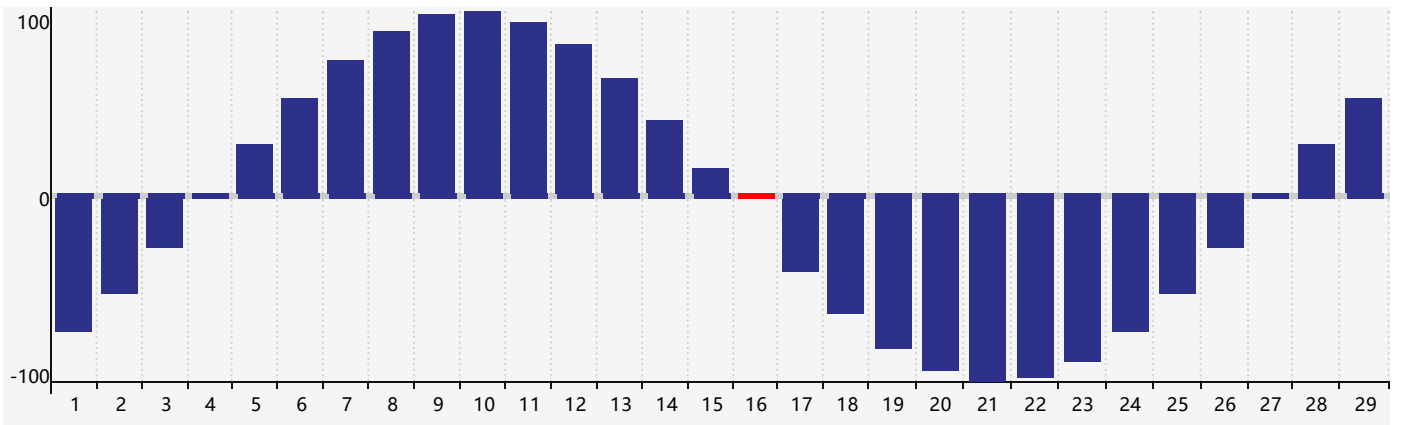

### 2024年2月智力生理周期曲线图

### 2024年2月情绪生理周期曲线图

### 2024年2月体力生理周期曲线图

公元2024年二月 农历甲辰年 [龙年]

星期日	星期一	星期二	星期三	星期四	星期五	星期六
十八 28	十九 29	二十 30	廿一 31 智力临界期	廿二 1	廿三 2	廿四 3
立春 廿五 4	廿六 5	廿七 6	廿八 7 情绪临界期	廿九 8	三十 9	正月初一 10
初二 11	初三 12	初四 13	初五 14	初六 15	初七 16 体力临界期	初八 17
初九 18	雨水 初十 19	十一 20	十二 21	十三 22	十四 23	十五 24
十六 25	十七 26	十八 27	十九 28	二十 29	廿一 1	廿二 2