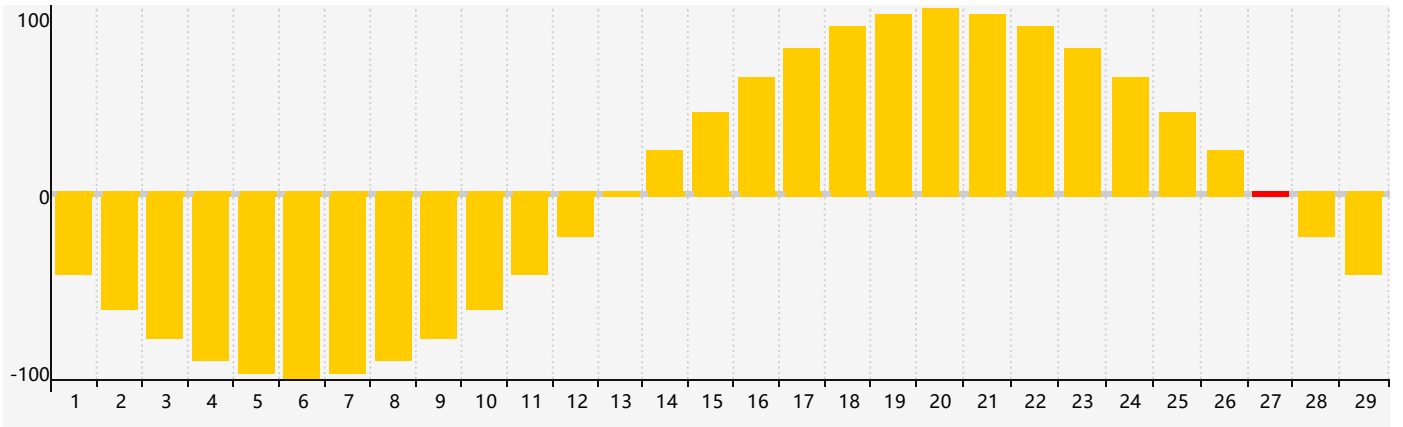

2024年2月智力生理周期曲线图

2024年2月情绪生理周期曲线图

2024年2月体力生理周期曲线图

公元2024年二月 农历甲辰年 [龙年]

星期日	星期一	星期二	星期三	星期四	星期五	星期六
十八 28	十九 29	二十 30 情绪临界期	廿一 31	廿二 1	廿三 2	廿四 3 智力临界期
立春 廿五 4	廿六 5	廿七 6	廿八 7	廿九 8	三十 9	正月初一 10
初二 11	初三 12	初四 13 体力临界期	初五 14	初六 15	初七 16	初八 17
初九 18	雨水 初十 19	十一 20	十二 21	十三 22	十四 23	十五 24
十六 25	十七 26	十八 27 情绪临界期	十九 28	二十 29	廿一 1	廿二 2