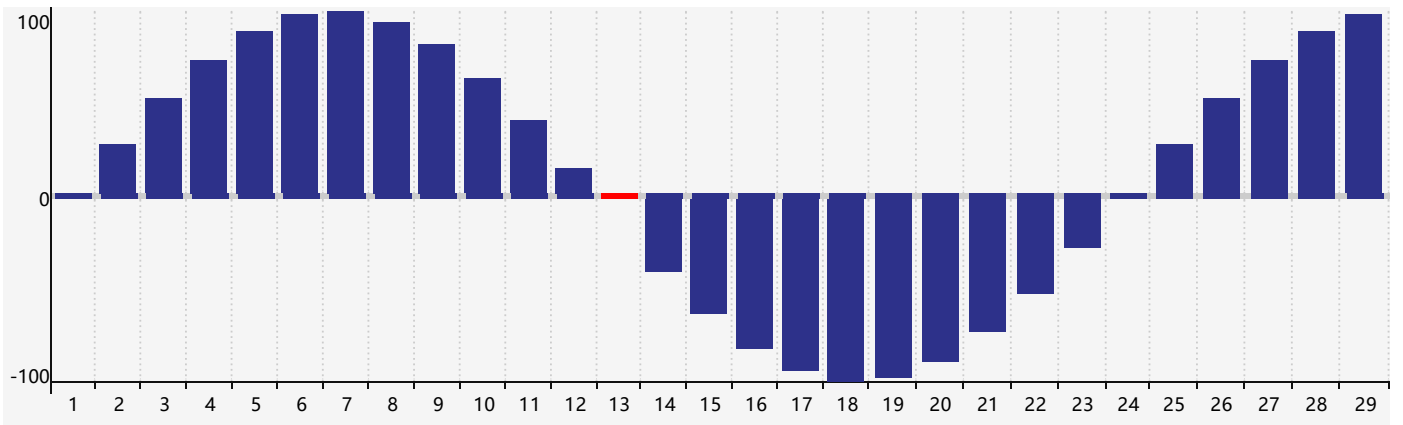

2024年2月智力生理周期曲线图

2024年2月情绪生理周期曲线图

2024年2月体力生理周期曲线图

公元2024年二月 农历甲辰年 [龙年]

星期日	星期一	星期二	星期三	星期四	星期五	星期六
十八 28	十九 29	二十 30 情绪临界期	廿一 31	廿二 1	廿三 2	廿四 3 智力临界期
立春 廿五 4	廿六 5	廿七 6	廿八 7	廿九 8	三十 9	正月初一 10
初二 11	初三 12	初四 13 体力临界期	初五 14	初六 15	初七 16	初八 17
初九 18	雨水 初十 19	十一 20	十二 21	十三 22	十四 23	十五 24
十六 25	十七 26	十八 27 情绪临界期	十九 28	二十 29	廿一 1	廿二 2