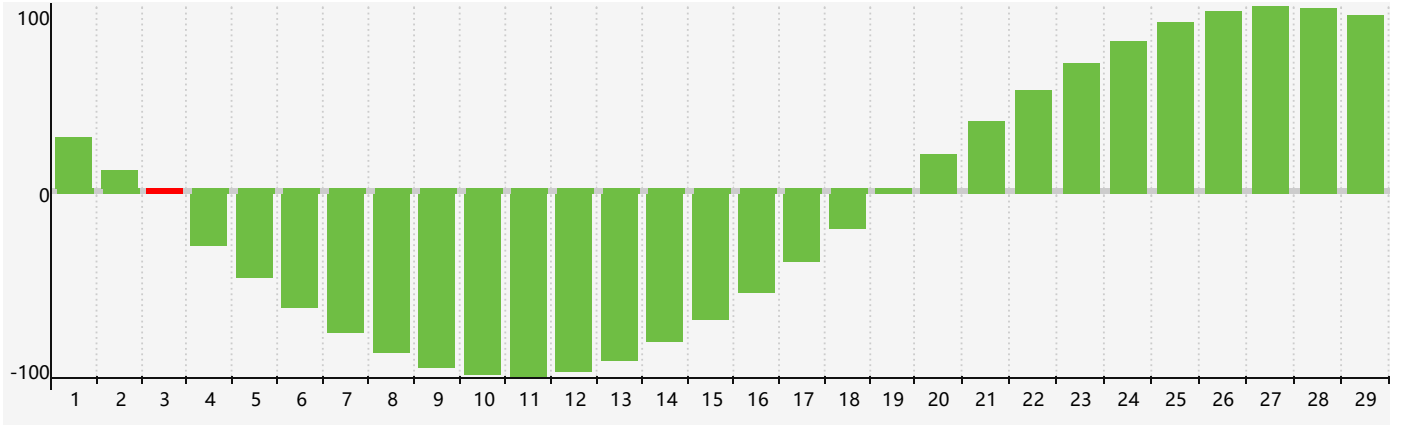

2024年2月智力生理周期曲线图

2024年2月情绪生理周期曲线图

2024年2月体力生理周期曲线图

公元2024年二月 农历甲辰年 [龙年]

星期日	星期一	星期二	星期三	星期四	星期五	星期六
十八 28	十九 29	二十 30 情绪临界期	廿一 31	廿二 1	廿三 2	廿四 3 智力临界期
立春 廿五 4	廿六 5	廿七 6	廿八 7	廿九 8	三十 9	正月初一 10
初二 11	初三 12	初四 13 体力临界期	初五 14	初六 15	初七 16	初八 17
初九 18	雨水 初十 19	十一 20	十二 21	十三 22	十四 23	十五 24
十六 25	十七 26	十八 27 情绪临界期	十九 28	二十 29	廿一 1	廿二 2