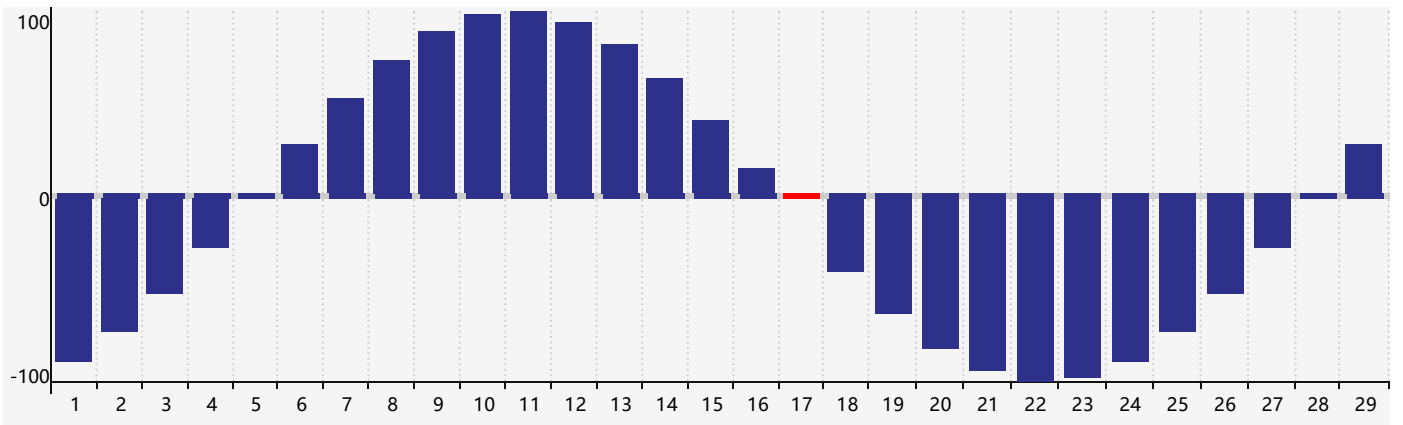

### 2024年2月智力生理周期曲线图

### 2024年2月情绪生理周期曲线图

### 2024年2月体力生理周期曲线图

公元2024年二月 农历甲辰年 [龙年]

星期日	星期一	星期二	星期三	星期四	星期五	星期六
十八 28	十九 29	二十 30	廿一 31	廿二 1	廿三 2	廿四 3
立春 廿五 4	廿六 5	廿七 6	廿八 7 情绪临界期	廿九 8	三十 9	正月初一 10
初二 11	初三 12	初四 13	初五 14	初六 15	初七 16	初八 17 体力临界期
初九 18	雨水 初十 19	十一 20	十二 21	十三 22	十四 23	十五 24
十六 25	十七 26	十八 27 智力临界期	十九 28	二十 29	廿一 1	廿二 2