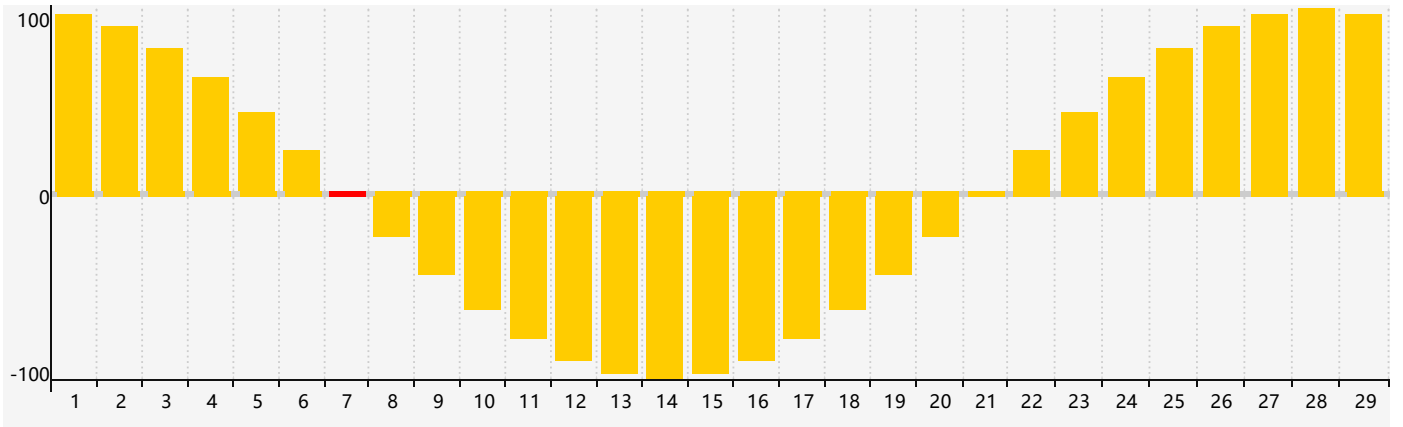

### 2024年2月智力生理周期曲线图

### 2024年2月情绪生理周期曲线图

### 2024年2月体力生理周期曲线图

公元2024年二月 农历甲辰年 [龙年]

星期日	星期一	星期二	星期三	星期四	星期五	星期六
十八 28	十九 29	二十 30	廿一 31	廿二 1	廿三 2	廿四 3
立春 廿五 4	廿六 5	廿七 6	廿八 7 情绪临界期	廿九 8	三十 9	正月初一 10
初二 11	初三 12	初四 13	初五 14	初六 15	初七 16	初八 17 体力临界期
初九 18	雨水 初十 19	十一 20	十二 21	十三 22	十四 23	十五 24
十六 25	十七 26	十八 27 智力临界期	十九 28	二十 29	廿一 1	廿二 2