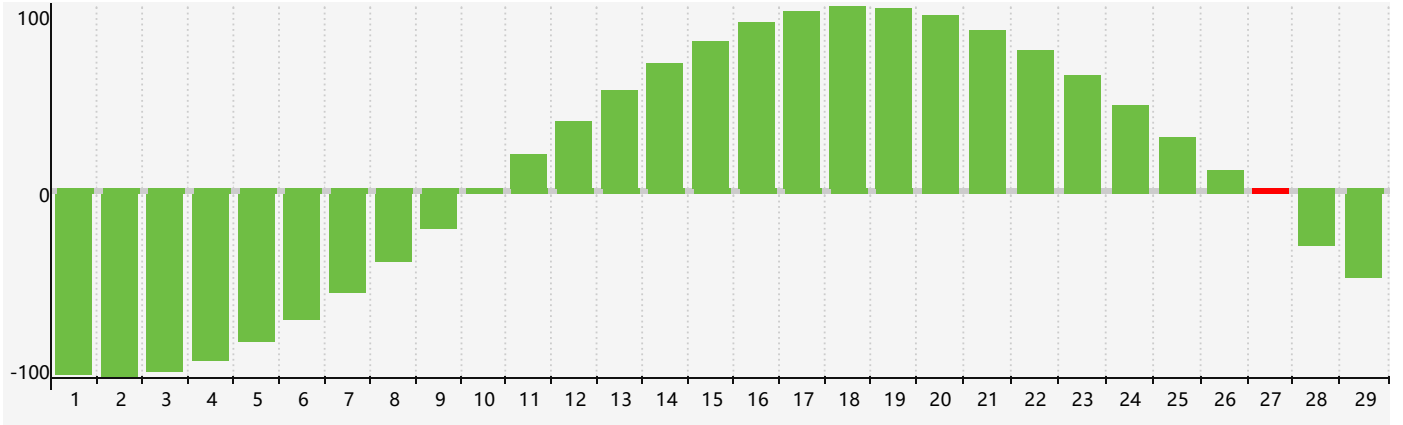

### 2024年2月智力生理周期曲线图

### 2024年2月情绪生理周期曲线图

### 2024年2月体力生理周期曲线图

公元2024年二月 农历甲辰年 [龙年]

星期日	星期一	星期二	星期三	星期四	星期五	星期六
十八 28	十九 29	二十 30	廿一 31	廿二 1	廿三 2	廿四 3
立春 廿五 4	廿六 5	廿七 6	廿八 7 情绪临界期	廿九 8	三十 9	正月初一 10
初二 11	初三 12	初四 13	初五 14	初六 15	初七 16	初八 17 体力临界期
初九 18	雨水 初十 19	十一 20	十二 21	十三 22	十四 23	十五 24
十六 25	十七 26	十八 27 智力临界期	十九 28	二十 29	廿一 1	廿二 2