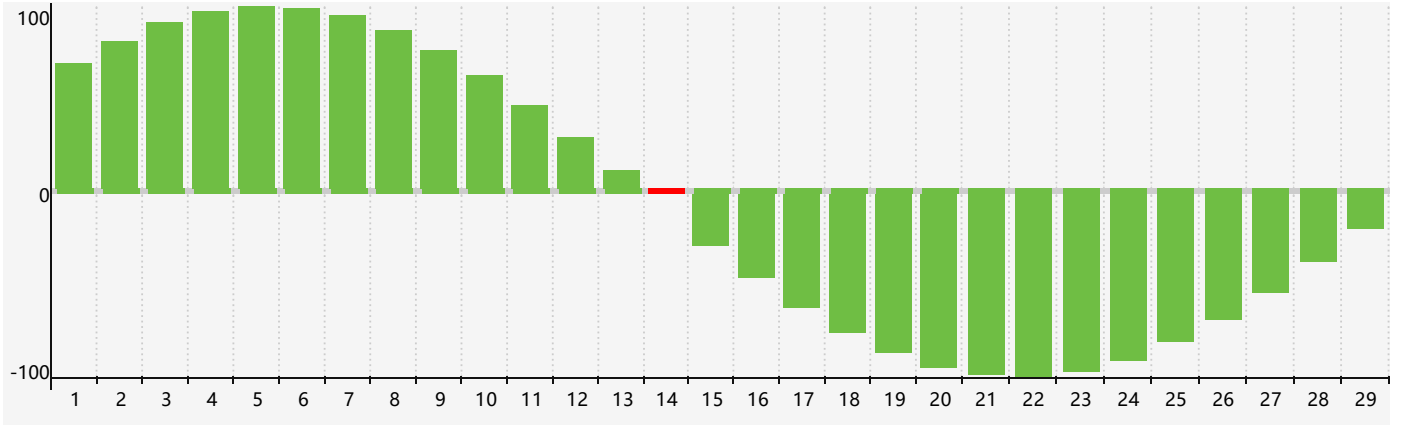

2024年2月智力生理周期曲线图

2024年2月情绪生理周期曲线图

2024年2月体力生理周期曲线图

公元2024年二月 农历甲辰年 [龙年]

星期日	星期一	星期二	星期三	星期四	星期五	星期六
十八 28	十九 29	二十 30	廿一 31	廿二 1	廿三 2	廿四 3
立春 廿五 4	廿六 5	廿七 6	廿八 7	廿九 8	三十 9	正月初一 10
初二 11	初三 12	初四 13 体力临界期	初五 14 智力临界期 情绪临界期	初六 15	初七 16	初八 17
初九 18	雨水 初十 19	十一 20	十二 21	十三 22	十四 23	十五 24
十六 25	十七 26	十八 27	十九 28	二十 29	廿一 1	廿二 2