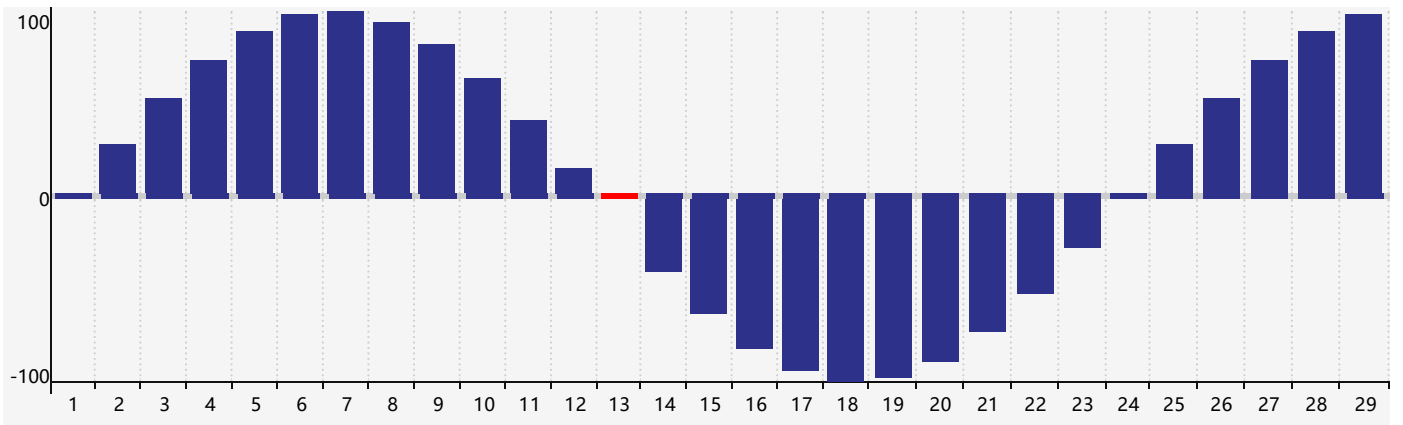

2024年2月智力生理周期曲线图

2024年2月情绪生理周期曲线图

2024年2月体力生理周期曲线图

公元2024年二月 农历甲辰年 [龙年]

星期日	星期一	星期二	星期三	星期四	星期五	星期六
十八 28	十九 29	二十 30	廿一 31	廿二 1	廿三 2	廿四 3
立春 廿五 4	廿六 5	廿七 6	廿八 7	廿九 8	三十 9	正月初一 10
初二 11	初三 12	初四 13 体力临界期	初五 14 智力临界期 情绪临界期	初六 15	初七 16	初八 17
初九 18	雨水 初十 19	十一 20	十二 21	十三 22	十四 23	十五 24
十六 25	十七 26	十八 27	十九 28	二十 29	廿一 1	廿二 2