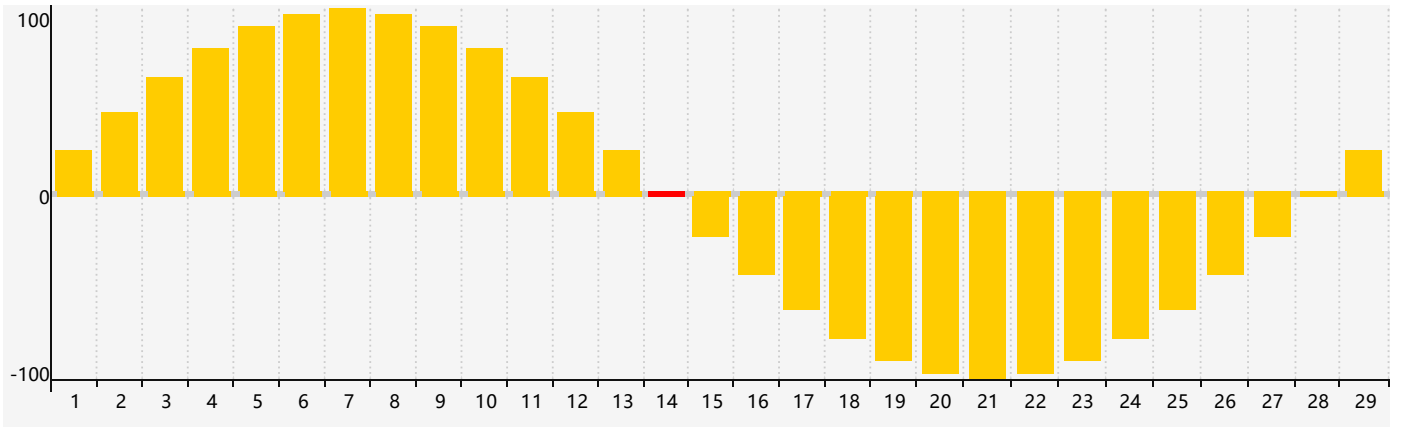

2024年2月智力生理周期曲线图

2024年2月情绪生理周期曲线图

2024年2月体力生理周期曲线图

公元2024年二月 农历甲辰年 [龙年]

星期日	星期一	星期二	星期三	星期四	星期五	星期六
十八 28	十九 29	二十 30	廿一 31	廿二 1	廿三 2	廿四 3
立春 廿五 4	廿六 5	廿七 6	廿八 7	廿九 8	三十 9	正月初一 10
初二 11	初三 12	初四 13 体力临界期	初五 14 智力临界期 情绪临界期	初六 15	初七 16	初八 17
初九 18	雨水 初十 19	十一 20	十二 21	十三 22	十四 23	十五 24
十六 25	十七 26	十八 27	十九 28	二十 29	廿一 1	廿二 2