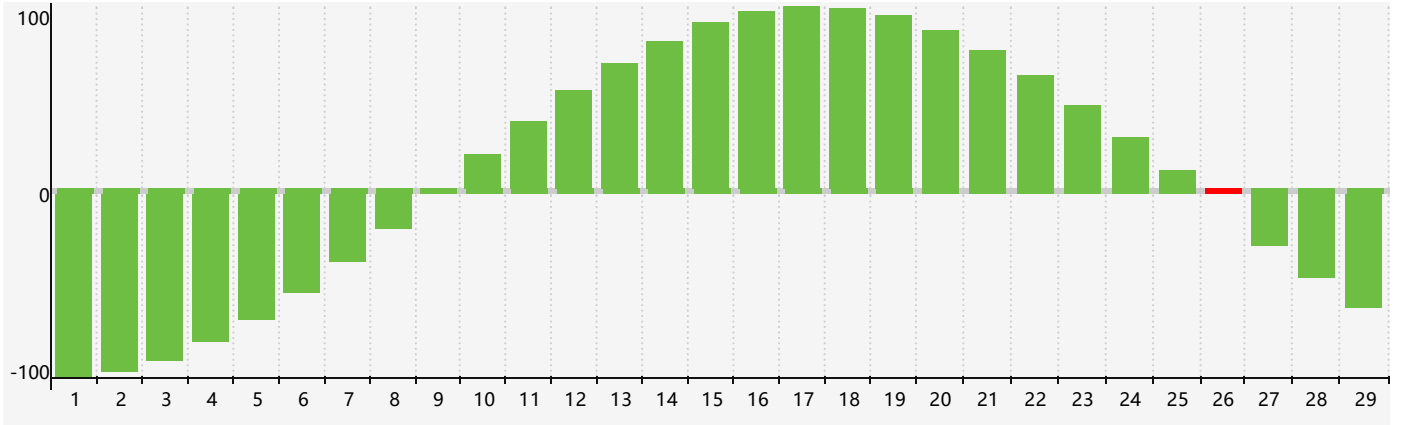

2024年2月智力生理周期曲线图

2024年2月情绪生理周期曲线图

2024年2月体力生理周期曲线图

公元2024年二月 农历甲辰年 [龙年]

星期日	星期一	星期二	星期三	星期四	星期五	星期六
十八 28	十九 29	二十 30	廿一 31	廿二 1	廿三 2	廿四 3
立春 廿五 4	廿六 5	廿七 6	廿八 7	廿九 8	三十 9	正月初一 10
初二 11	初三 12	初四 13	初五 14	初六 15	初七 16	初八 17
初九 18 情绪临界期	雨水 初十 19 体力临界期	十一 20	十二 21	十三 22	十四 23	十五 24
十六 25	十七 26 智力临界期	十八 27	十九 28	二十 29	廿一 1	廿二 2