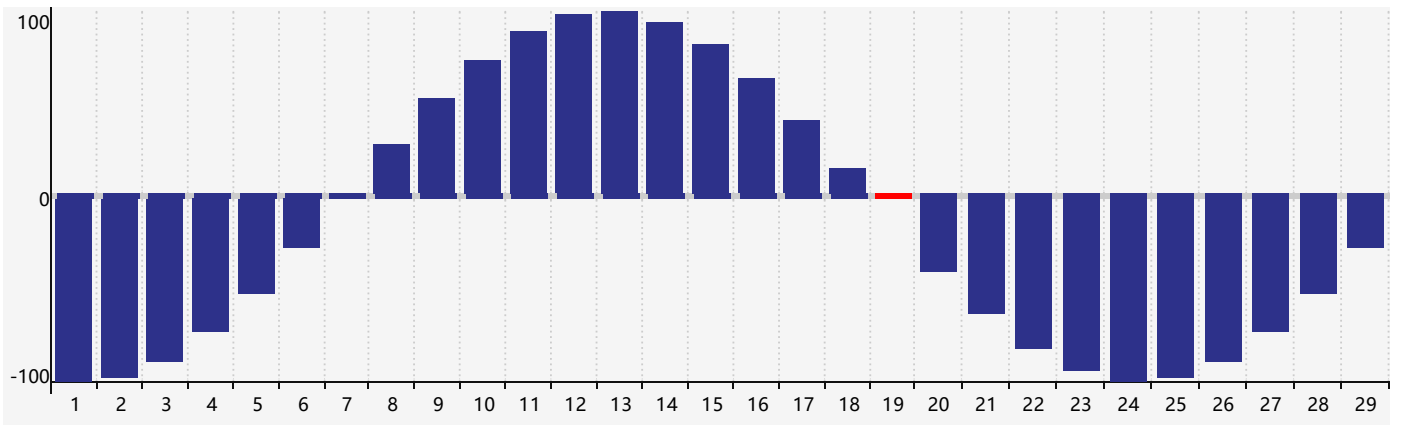

2024年2月智力生理周期曲线图

2024年2月情绪生理周期曲线图

2024年2月体力生理周期曲线图

公元2024年二月 农历甲辰年 [龙年]

星期日	星期一	星期二	星期三	星期四	星期五	星期六
十八 28	十九 29	二十 30	廿一 31	廿二 1	廿三 2	廿四 3
立春 廿五 4	廿六 5	廿七 6	廿八 7	廿九 8	三十 9	正月初一 10
初二 11	初三 12	初四 13	初五 14	初六 15	初七 16	初八 17
初九 18 情绪临界期	雨水 初十 19 体力临界期	十一 20	十二 21	十三 22	十四 23	十五 24
十六 25	十七 26 智力临界期	十八 27	十九 28	二十 29	廿一 1	廿二 2