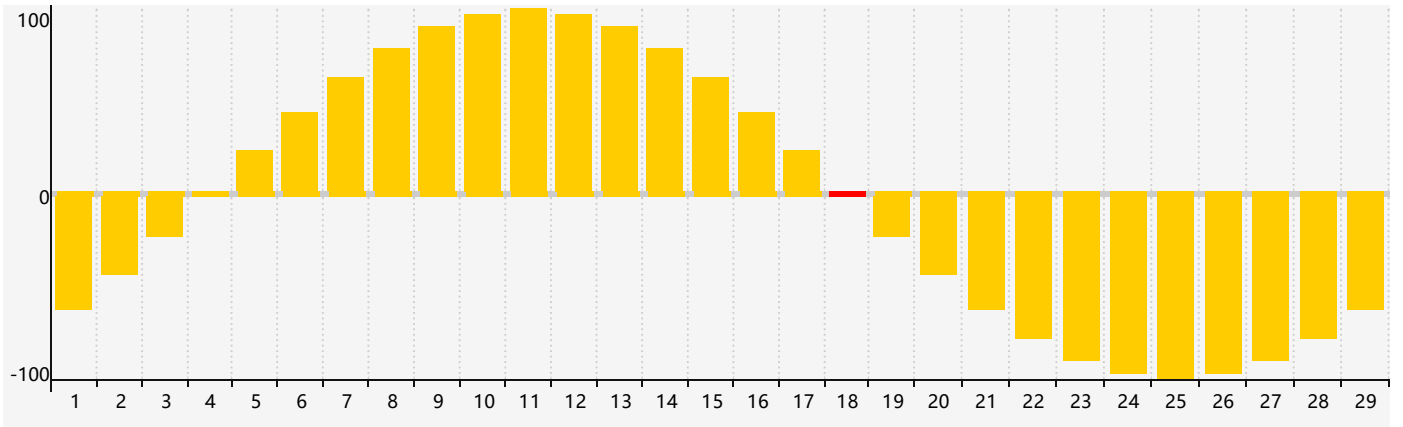

2024年2月智力生理周期曲线图

2024年2月情绪生理周期曲线图

2024年2月体力生理周期曲线图

公元2024年二月 农历甲辰年 [龙年]

星期日	星期一	星期二	星期三	星期四	星期五	星期六
十八 28	十九 29	二十 30	廿一 31	廿二 1	廿三 2	廿四 3
立春 廿五 4	廿六 5	廿七 6	廿八 7	廿九 8	三十 9	正月初一 10
初二 11	初三 12	初四 13	初五 14	初六 15	初七 16	初八 17
初九 18 情绪临界期	雨水 初十 19 体力临界期	十一 20	十二 21	十三 22	十四 23	十五 24
十六 25	十七 26 智力临界期	十八 27	十九 28	二十 29	廿一 1	廿二 2