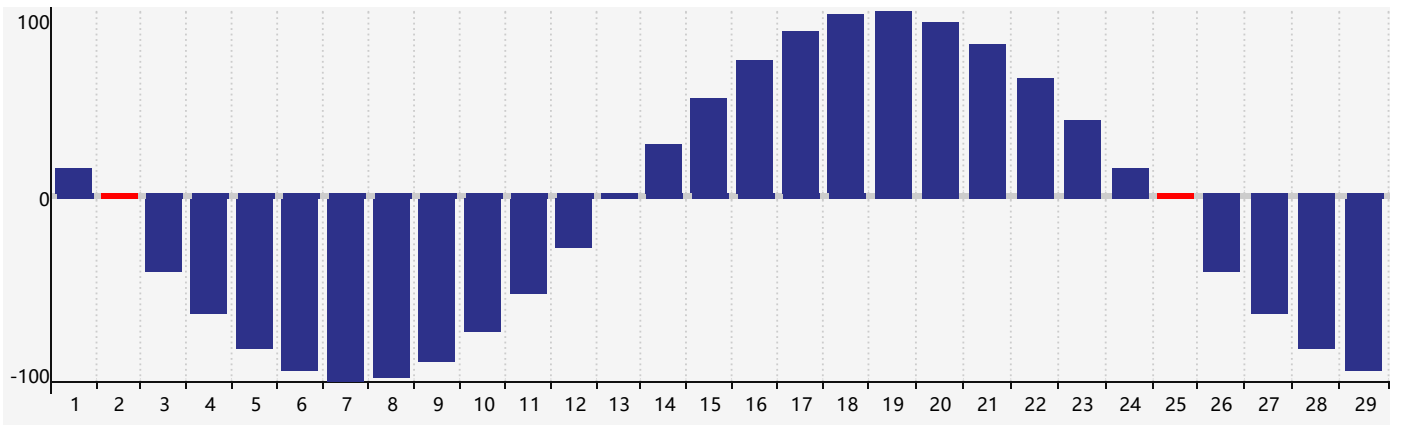

2024年2月智力生理周期曲线图

2024年2月情绪生理周期曲线图

2024年2月体力生理周期曲线图

公元2024年二月 农历甲辰年 [龙年]

星期日	星期一	星期二	星期三	星期四	星期五	星期六
十八 28	十九 29	二十 30	廿一 31	廿二 1	廿三 2 体力临界期	廿四 3
立春 廿五 4	廿六 5	廿七 6	廿八 7	廿九 8	三十 9 情绪临界期	正月初一 10
初二 11	初三 12	初四 13	初五 14	初六 15	初七 16	初八 17 智力临界期
初九 18	雨水 初十 19	十一 20	十二 21	十三 22	十四 23	十五 24
十六 25 体力临界期	十七 26	十八 27	十九 28	二十 29	廿一 1	廿二 2