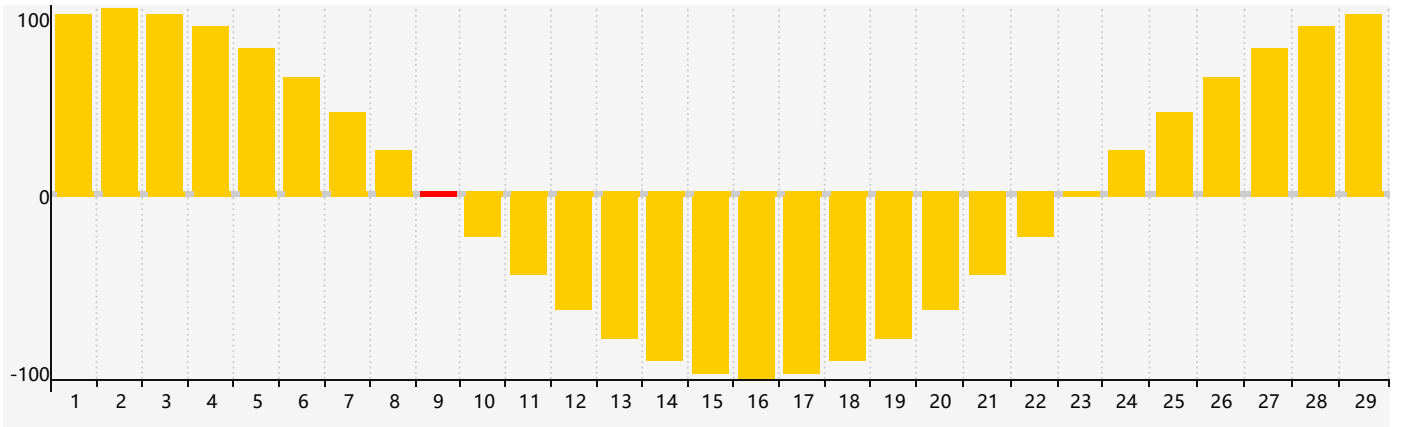

2024年2月智力生理周期曲线图

2024年2月情绪生理周期曲线图

2024年2月体力生理周期曲线图

公元2024年二月 农历甲辰年 [龙年]

星期日	星期一	星期二	星期三	星期四	星期五	星期六
十八 28	十九 29	二十 30	廿一 31	廿二 1	廿三 2 体力临界期	廿四 3
立春 廿五 4	廿六 5	廿七 6	廿八 7	廿九 8	三十 9 情绪临界期	正月初一 10
初二 11	初三 12	初四 13	初五 14	初六 15	初七 16	初八 17 智力临界期
初九 18	雨水 初十 19	十一 20	十二 21	十三 22	十四 23	十五 24
十六 25 体力临界期	十七 26	十八 27	十九 28	二十 29	廿一 1	廿二 2