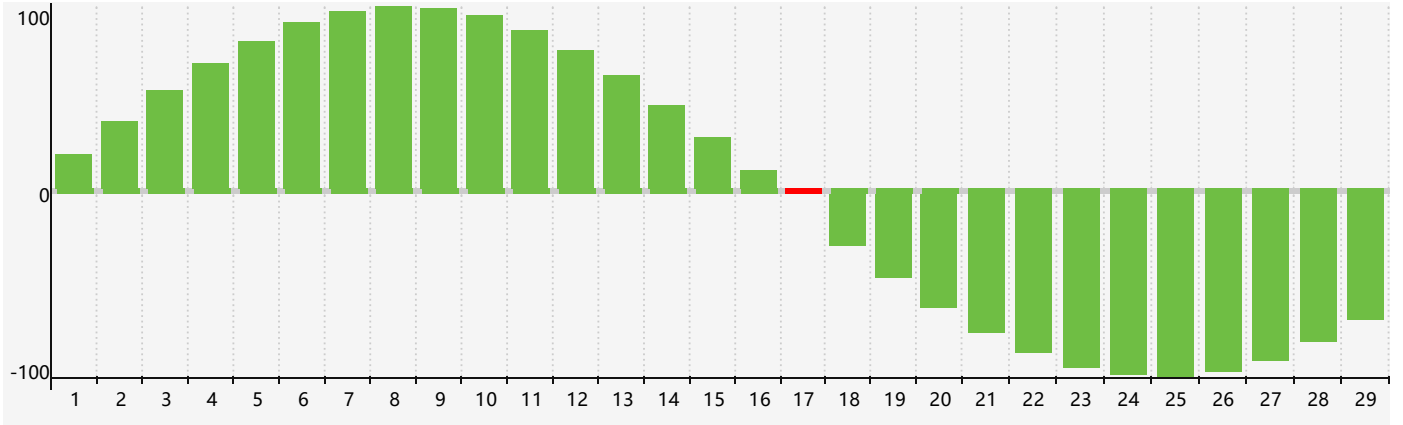

2024年2月智力生理周期曲线图

2024年2月情绪生理周期曲线图

2024年2月体力生理周期曲线图

公元2024年二月 农历甲辰年 [龙年]

星期日	星期一	星期二	星期三	星期四	星期五	星期六
十八 28	十九 29	二十 30	廿一 31	廿二 1	廿三 2 体力临界期	廿四 3
立春 廿五 4	廿六 5	廿七 6	廿八 7	廿九 8	三十 9 情绪临界期	正月初一 10
初二 11	初三 12	初四 13	初五 14	初六 15	初七 16	初八 17 智力临界期
初九 18	雨水 初十 19	十一 20	十二 21	十三 22	十四 23	十五 24
十六 25 体力临界期	十七 26	十八 27	十九 28	二十 29	廿一 1	廿二 2