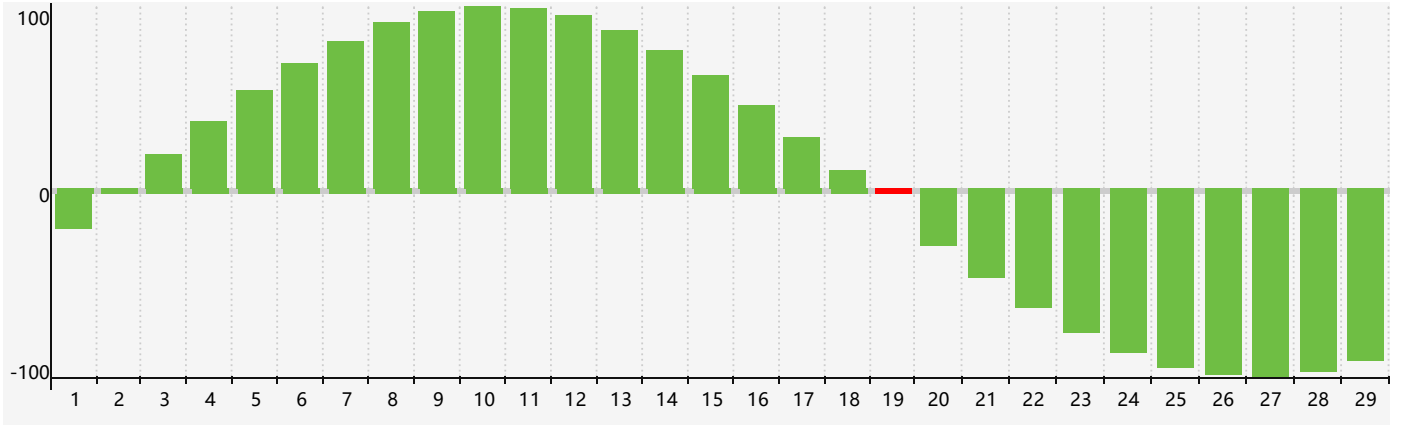

2024年2月智力生理周期曲线图

2024年2月情绪生理周期曲线图

2024年2月体力生理周期曲线图

公元2024年二月 农历甲辰年 [龙年]

星期日	星期一	星期二	星期三	星期四	星期五	星期六
十八 28	十九 29 情绪临界期	二十 30	廿一 31	廿二 1	廿三 2	廿四 3 体力临界期
立春 廿五 4	廿六 5	廿七 6	廿八 7	廿九 8	三十 9	正月初一 10
初二 11	初三 12	初四 13	初五 14	初六 15	初七 16	初八 17
初九 18	雨水 初十 19 智力临界期	十一 20	十二 21	十三 22	十四 23	十五 24
十六 25	十七 26 情绪临界期 体力临界期	十八 27	十九 28	二十 29	廿一 1	廿二 2