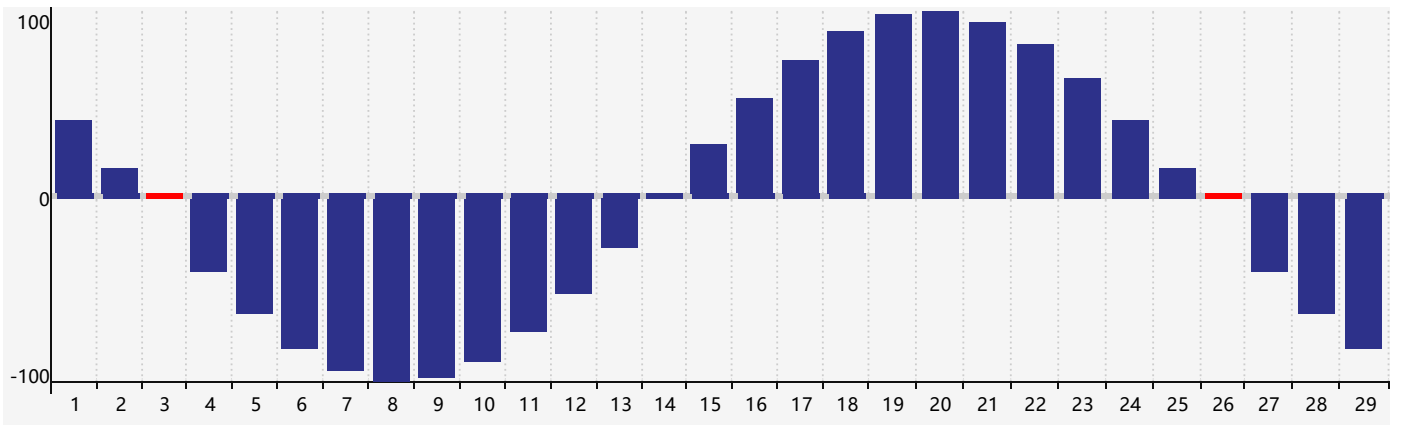

2024年2月智力生理周期曲线图

2024年2月情绪生理周期曲线图

2024年2月体力生理周期曲线图

公元2024年二月 农历甲辰年 [龙年]

星期日	星期一	星期二	星期三	星期四	星期五	星期六
十八 28	十九 29 情绪临界期	二十 30	廿一 31	廿二 1	廿三 2	廿四 3 体力临界期
立春 廿五 4	廿六 5	廿七 6	廿八 7	廿九 8	三十 9	正月初一 10
初二 11	初三 12	初四 13	初五 14	初六 15	初七 16	初八 17
初九 18	雨水 初十 19 智力临界期	十一 20	十二 21	十三 22	十四 23	十五 24
十六 25	十七 26 情绪临界期 体力临界期	十八 27	十九 28	二十 29	廿一 1	廿二 2