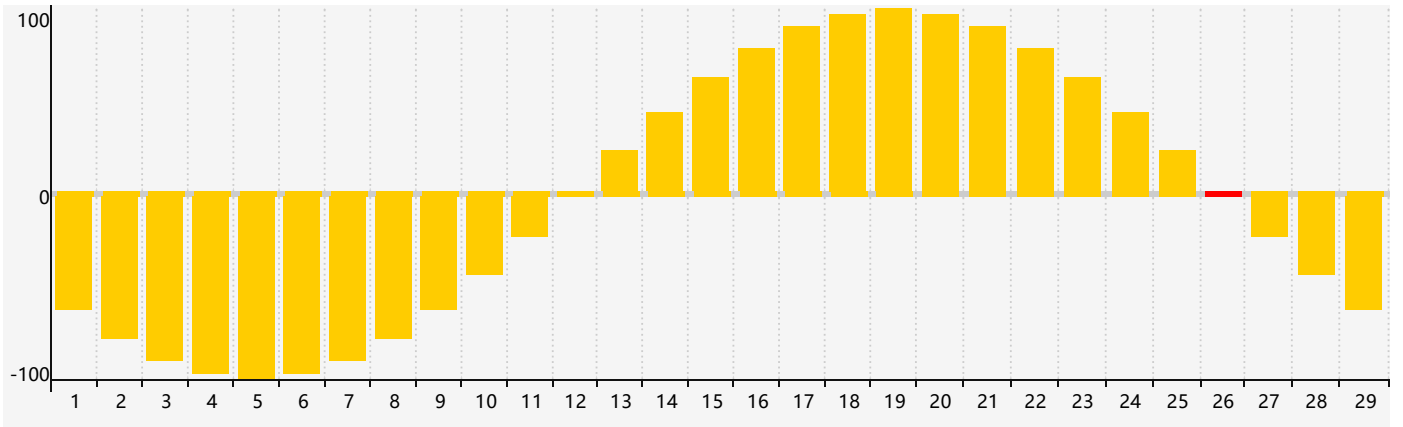

2024年2月智力生理周期曲线图

2024年2月情绪生理周期曲线图

2024年2月体力生理周期曲线图

公元2024年二月 农历甲辰年 [龙年]

星期日	星期一	星期二	星期三	星期四	星期五	星期六
十八 28	十九 29 情绪临界期	二十 30	廿一 31	廿二 1	廿三 2	廿四 3 体力临界期
立春 廿五 4	廿六 5	廿七 6	廿八 7	廿九 8	三十 9	正月初一 10
初二 11	初三 12	初四 13	初五 14	初六 15	初七 16	初八 17
初九 18	雨水 初十 19 智力临界期	十一 20	十二 21	十三 22	十四 23	十五 24
十六 25	十七 26 情绪临界期 体力临界期	十八 27	十九 28	二十 29	廿一 1	廿二 2