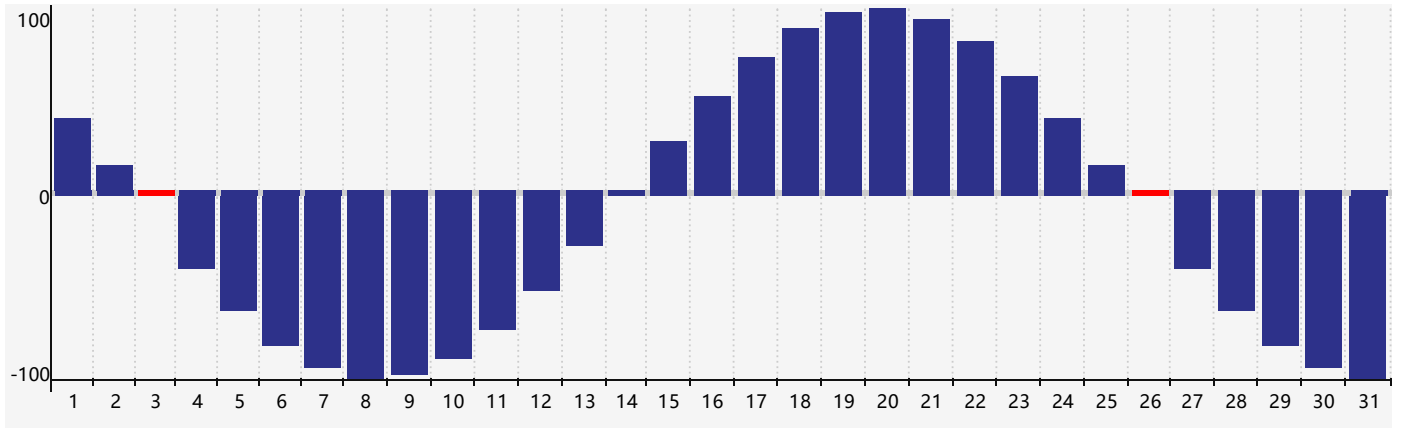

2024年10月体力生理周期曲线图

公元2024年十月 农历甲辰年 [龙年]

星期日	星期一	星期二	星期三	星期四	星期五	星期六
廿七 29	廿八 30	廿九 1	三十 2	九月初一 3 体力临界期	初二 4	初三 5
初四 6	初五 7	寒露 初六 8	初七 9	初八 10	初九 11	初十 12
十一 13	十二 14	十三 15	十四 16	十五 17	十六 18	十七 19
十八 20	十九 21	二十 22	霜降 廿一 23	廿二 24	廿三 25	廿四 26 体力临界期
廿五 27	廿六 28	廿七 29	廿八 30	廿九 31	十月初一 1	初二 2